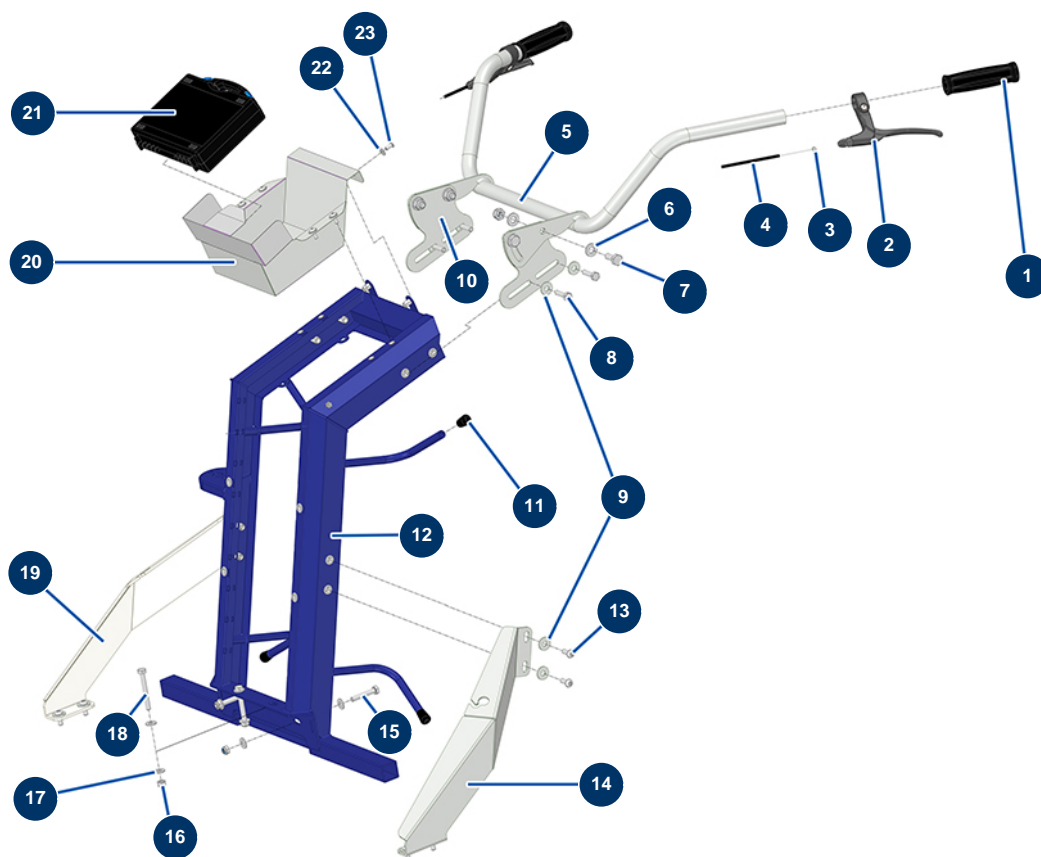

## Trazador de líneas airless HYDROLINE L - Manillar

### Détails des pièces

Pos.	Référence	Désignation
1	90255	Empuñadura brazo EUROPRO 24P y compres. 50 y 100
2	51406	
3	51407	
4	51408	
5	C23679	
6	80261	Arandela media ø 10 inox
7	30257	Tornillo THEF 10 x 25
8	30205	Tornillo THEF 8 x 30
9	30292	Arandela ancha ø 8 acero inoxidable
10	C23661CST	
11	30327	Extremo de plástico para tubo redondo ø 14 negro
12	C23676C	
13	12111	Tornillo de cabeza cilíndrica redonda 8 x 20 inox

Pos.	Référence	Désignation
14	C23655	
15	11798	Tornillo THEF 8 x 45
16	90127	Tuerca M 8 nylstop
17	80260	Arandela media ø 8 inox
18	12643	Tornillo THEF 8 x 65
19	C23656	
20	C23865C	
21	51165	Maletín de herramientas completo EUROSpray S Mini, S, L & PULSE
22	80259	Arandela media ø 6
23	13197	Tornillo de cabeza abombada M 6 x 12 acero inoxidable