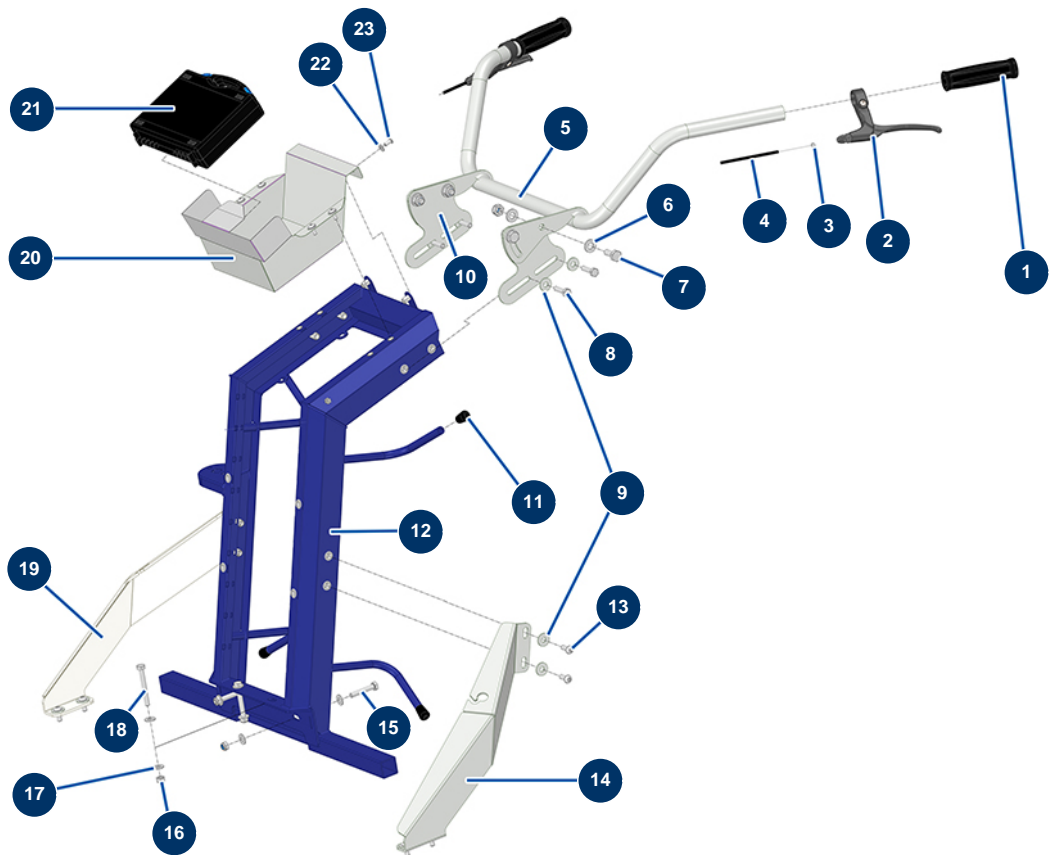

## Macchina traccialinee airless HYDROLINE L - Manubrio

### Détails des pièces

Pos.	Référence	Désignation
1	90255	Impugnatura braccio EUROPRO 24P e compress. 50 e 100
2	51406	
3	51407	
4	51408	
5	C23679	
6	80261	Rondella media ø 10 inox
7	30257	Vite THEF 10 x 25
8	30205	Vite THEF 8 x 30
9	30292	Rondella larga ø 8 acciaio inox
10	C23661CST	
11	30327	Estremità in plastica per tubo tondo ø 14 nero
12	C23676C	
13	12111	Vite testa cilindrica bombata 8 x 20 inox

Pos.	Référence	Désignation
14	C23655	
15	11798	Vite THEF 8 x 45
16	90127	Dado M 8 nylstop
17	80260	Rondella media ø 8 inox
18	12643	Vite THEF 8 x 65
19	C23656	
20	C23865C	
21	51165	Valigetta attrezzi completa EUROSpray S Mini, S, L & PULSE
22	80259	Rondella media ø 6
23	13197	Vite testa bombata M 6 x 12 inox