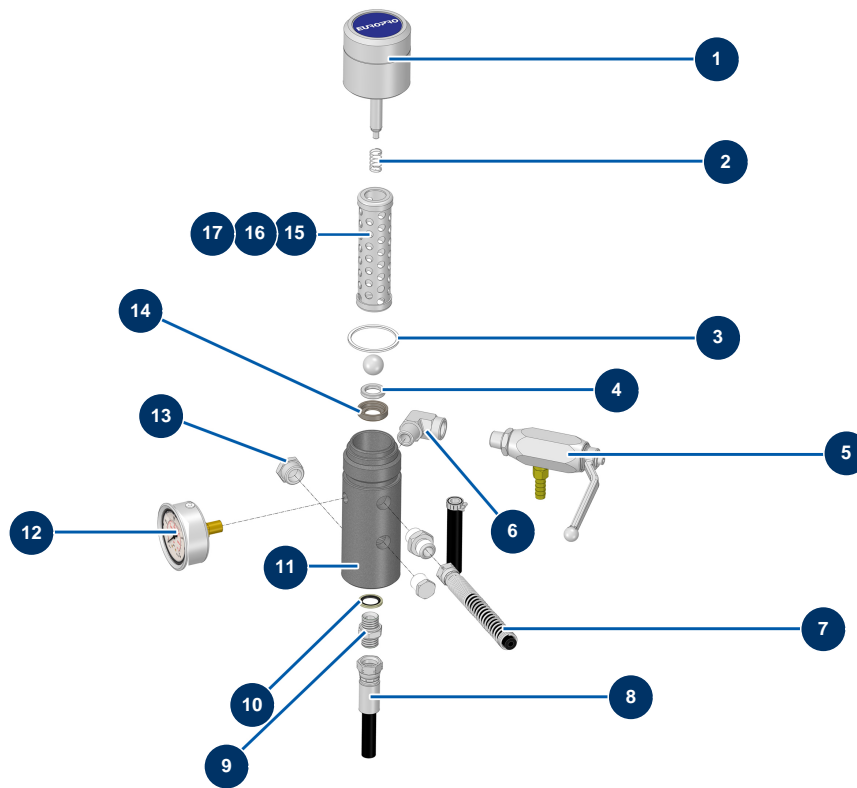

## Airless Plottermaschine HYDROLINE L - Farbfilter

### Détails des pièces

Pos.	Référence	Désignation
1	15182	Filterstopfen Hydraulikpumpe 6/12L
2	15183	
3	15184	
4	15185	O-Ring für Hydraulikpumpenfilter 6/12 L
5	15190	
6	15189	
7	40052	Hochdruckschlauch 2 x 1/4"F-F 15 m 270 bar
8	51439	
9	90698	Hochdrucknippel 3/8" Männlich D x 3/8" Männlich D
10	91031	Stahldichtung für die Lippenhohlschraube 3/8"
11	15187	
12	90433	Axialmanometer 1/4" konisch Öl 63 mm 0 bis 400 bar
13	90239	Niederdruckverschluss 1/2" männlich

<b>Pos.</b>	<b>Référence</b>	<b>Désignation</b>
14	15186	
15	15230	Pumpenfilter 5 Maschen HYDROLINE
16	15129	Pumpenfilter 50 Maschen HYDROLINE
17	15130	Pumpenfilter 100 Maschen HYDROLINE