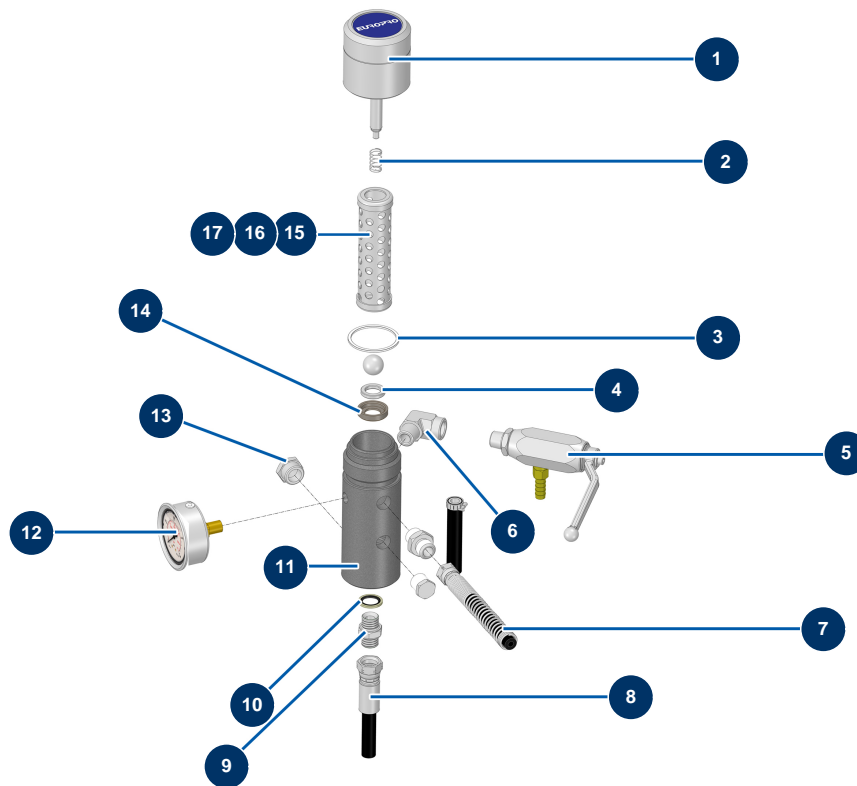

Airless Plottermaschine HYDROLINE L - Farbfilter

Détails des pièces

Pos.	Référence	Désignation
1	15182	Filterstopfen Hydraulikpumpe 6/12L
2	15183	
3	15184	
4	15185	O-Ring für Hydraulikpumpenfilter 6/12 L
5	15190	
6	15189	6
7	40052	Hochdruckschlauch 2 x 1/4"F-F 15 m 270 bar
8	51439	
9	90698	Hochdrucknippel 3/8" Männlich D x 3/8" Männlich D
10	91031	Stahldichtung für die Lippenhohlschraube 3/8"
11	15187	
12	90433	Axialmanometer 1/4" konisch Öl 63 mm 0 bis 400 bar
13	90239	Niederdruckverschluss 1/2" männlich

Pos.	Référence	Désignation
14	15186	
15	15230	Pumpenfilter 5 Maschen HYDROLINE
16	15129	Pumpenfilter 50 Maschen HYDROLINE
17	15130	Pumpenfilter 100 Maschen HYDROLINE