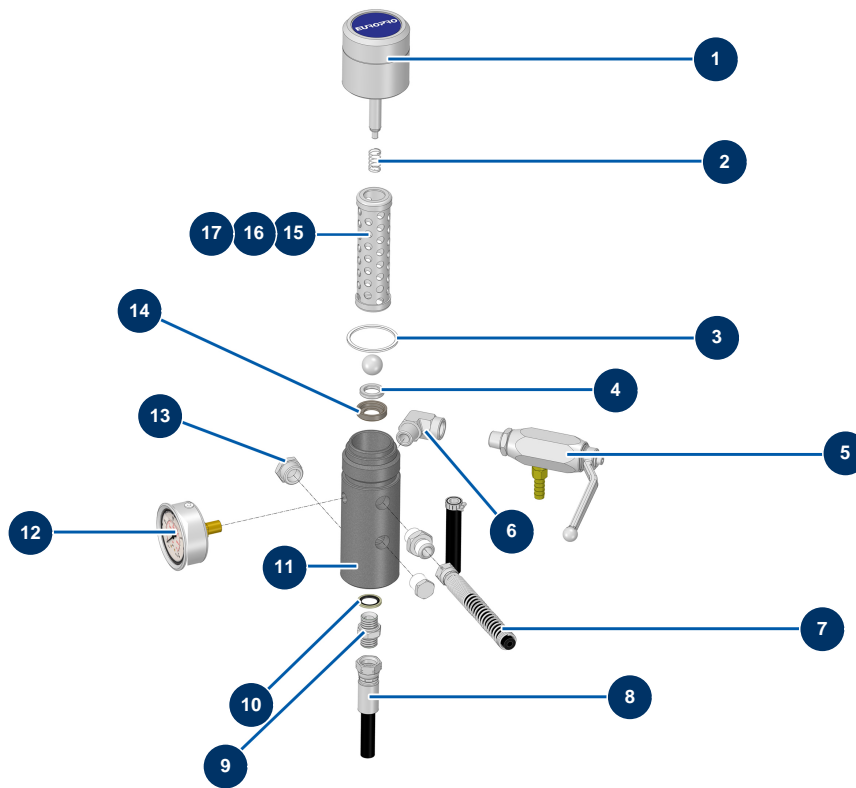

Trazador de líneas airless HYDROLINE L - Filtro de pintura

Détails des pièces

Pos.	Référence	Désignation
1	15182	Tapón de filtro de bomba hidráulica 6/12L
2	15183	
3	15184	
4	15185	Junta tórica filtro bomba hidráulica 6/12L
5	15190	
6	15189	
7	40052	Manguera flexible alta presión 2 x 1/4" F-F 15 m 270 bar
8	51439	
9	90698	Niple alta presión 3/8" MachoD x 3/8" MachoD
10	91031	Junta de reborde de acero para tornillo hueco 3/8
11	15187	
12	90433	Manómetro axial 1/4" r. cónica aceite 63 mm desde 0 a 400 bar
13	90239	Tapón baja presión 1/2" macho

Pos.	Référence	Désignation
14	15186	
15	15230	Filtro bomba 5 mallas HYDROLINE
16	15129	Filtro bomba 50 mallas HYDROLINE
17	15130	Filtro bomba 100 mallas HYDROLINE