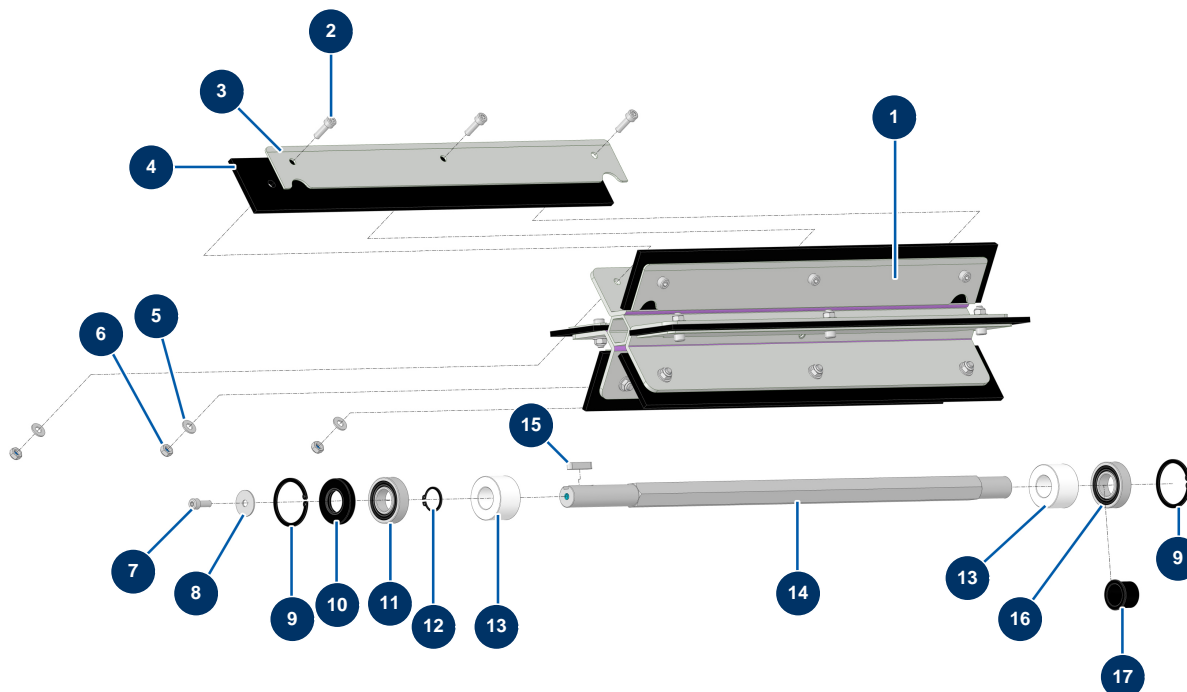

Vista generale

**Uniquement pour TURBISOL 56. / Only for TURBISOL 56. / *Solo per TURBISOL 56. / *Sólo para TURBISOL 56. / *Nur für TURBISOL 56.*

Détails des pièces

Pos.	Référence	Désignation
1	C23153	Distributore rotante esagonale TURBISOL 56, 112 e 164
2	90996	Vite testa cilindrica 6 x 20 inox
3	C20040	Supporto estraibile fissaggio pala Cardatrice
4	11992	Set di 6 pale in gomma distributore cardatrice versione 2
5	80259	Rondella media ø 6
6	20004	Dado M 6 nylstop
7	90157	Vite testa cilindrica M6 x 16 - CP 60
8	80262	Rondella larghissima ø 6 inox
9	12210	Anello seeger interno ø 42 distributore cardatrice
10	80613	Guarnizione spi 20 x 42 x 7
11	12944	Cuscinetto portata conica distributore cardatrice TURBISOL 112
12	12318	Anello seeger esterno ø 20
13	11907	Guarnizione in feltro ø 20 x 40 cardatrice TURBISOL 56, 112 & 164

Pos.	Référence	Désignation
14	M10787	Albero distributore esagonale TURBISOL 56, 112 & 164
15	12000	Chiavetta 6 x 6 x 29 con estremità rotonda
16	12209	Cuscinetto distributore cardatrici TURBISOL 56 e 112
17	11904	Cuscinetto a flangia 20 x 24 x 20 cardatrice