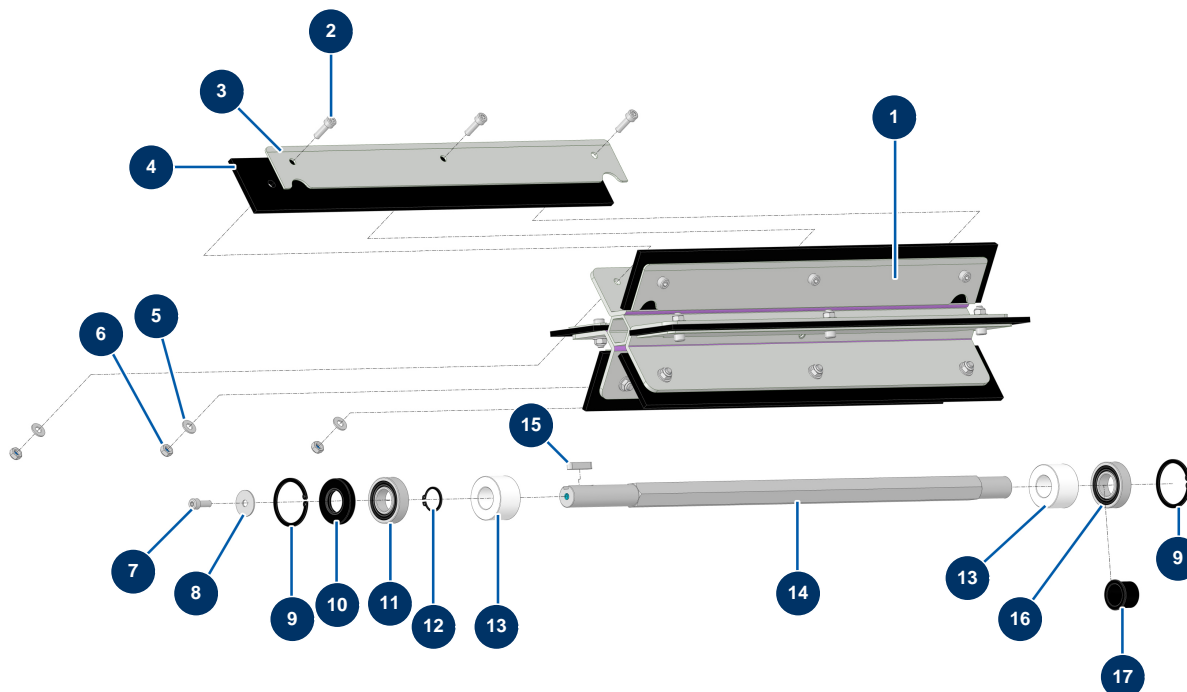

Vista generale

*Uniquement pour TURBISOL 56. / Only for TURBISOL 56. / *Solo per TURBISOL 56. / *Sólo para TURBISOL 56. / *Nur für TURBISOL 56.

Détails des pièces

Pos.	Référence	Désignation
1	C23153	Distributore rotante esagonale TURBISOL 56, 112 e 164
2	90996	Vite testa cilindrica 6 x 20 inox
3	C20040	Supporto estraibile fissaggio pala Cardatrice
4	11992	Set di 6 pale in gomma distributore cardatrice versione 2
5	80259	Rondella media ø 6
6	20004	Dado M 6 nylstop
7	90157	Vite testa cilindrica M6 x 16 - CP 60
8	80262	Rondella larghissima ø 6 inox
9	12210	Anello seeger interno ø 42 distributore cardatrice
10	80613	Guarnizione spi 20 x 42 x 7
11	12944	Cuscinetto portata conica distributore cardatrice TURBISOL 112
12	12318	Anello seeger esterno ø 20
13	11907	Guarnizione in feltro ø 20 x 40 cardatrice TURBISOL 56, 112 & 164

Pos.	Référence	Désignation
14	M10787	Albero distributore esagonale TURBISOL 56, 112 & 164
15	12000	Chiavetta 6 x 6 x 29 con estremità rotonda
16	12209	Cuscinetto distributore cardatrici TURBISOL 56 e 112
17	11904	Cuscinetto a flangia 20 x 24 x 20 cardatrice