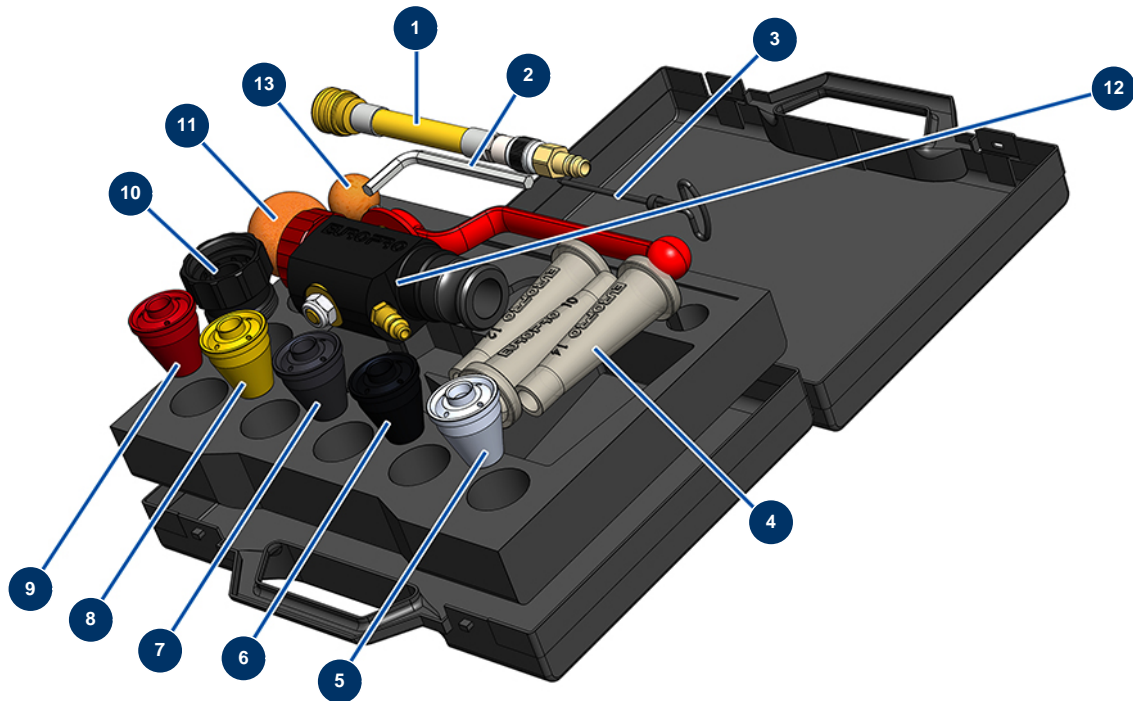

## Koffer Lanze ABS - ITE komplett - Allgemeine Ansicht

### Détails des pièces

Pos.	Référence	Désignation
1	11414	Air Control Kit startet ABS für COMPACT-PRO 30
2	101013	7er-Sechskantschlüssel
3	90605	Düsenputzstock
4	11759	Fugendüsensatzø 10, 12, 14
5	10050	Spritzdüse Nr.10
6	10048	Spritzdüse Nr. 8 schwarz
7	10047	Spritzdüse Nr. 7 anthrazit
8	10046	Spritzdüse Nr. 6 gelb
9	10045	Spritzdüse Nr. 5 rot
10	M10062	Abluft-Lufring der ABS-Lanze
11	90566	Reinigungsball ø 50
12	12270	ABS-Spritzlanze – 8, 14 und 24 P
13	20005	Reinigungsball ø 30