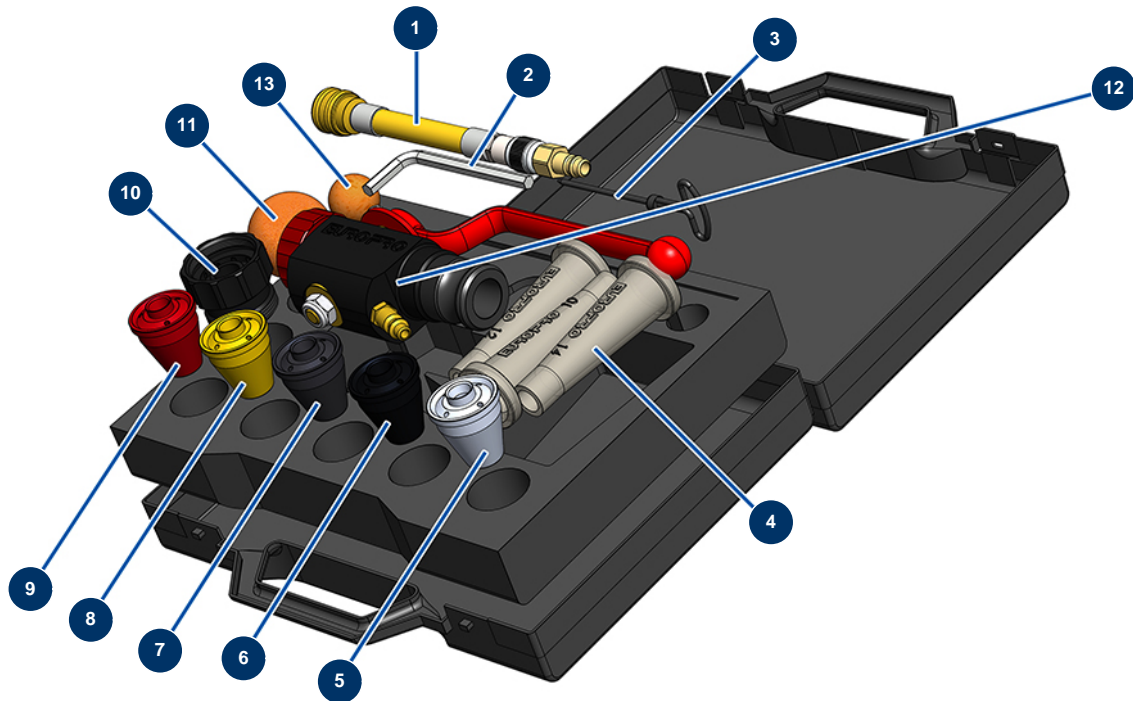

Koffer Lanze ABS - ITE komplett - Allgemeine Ansicht

Détails des pièces

Pos.	Référence	Désignation
1	11414	Air Control Kit startet ABS für COMPACT-PRO 30
2	101013	7er-Sechskantschlüssel
3	90605	Düsenputzstock
4	11759	Fugendüsensatzø 10, 12, 14
5	10050	Spritzdüse Nr.10
6	10048	Spritzdüse Nr. 8 schwarz
7	10047	Spritzdüse Nr. 7 anthrazit
8	10046	Spritzdüse Nr. 6 gelb
9	10045	Spritzdüse Nr. 5 rot
10	M10062	Abluft-Lufring der ABS-Lanze
11	90566	Reinigungsball ø 50
12	12270	ABS-Spritzlanze – 8, 14 und 24 P
13	20005	Reinigungsball ø 30