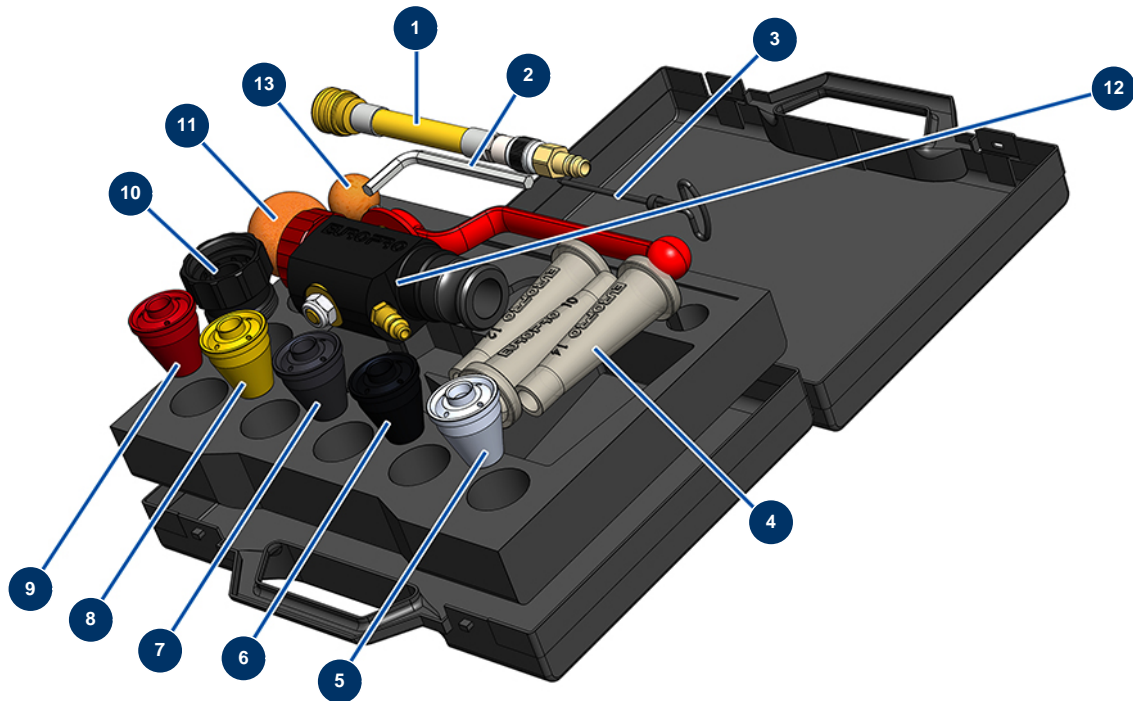

## Carry case for E.W.I. ABS spray lance - General view

### Détails des pièces

Pos.	Référence	Désignation
1	11414	Air regulation kit for COMPACT-PRO 30 spray lance
2	101013	7mm Allen key
3	90605	Tube brush
4	11759	Set of grouting nozzles Ø 10, 12, 14
5	10050	Grey nozzle Ø 10mm
6	10048	Black nozzle Ø 8mm
7	10047	Anthracite nozzle Ø 7mm
8	10046	Yellow nozzle Ø 6mm
9	10045	Red nozzle Ø 5mm
10	M10062	Exhaust air ring
11	90566	Cleaning ball Ø 50
12	12270	8, 14 and 24P ABS spray lance
13	20005	Cleaning ball ø 30