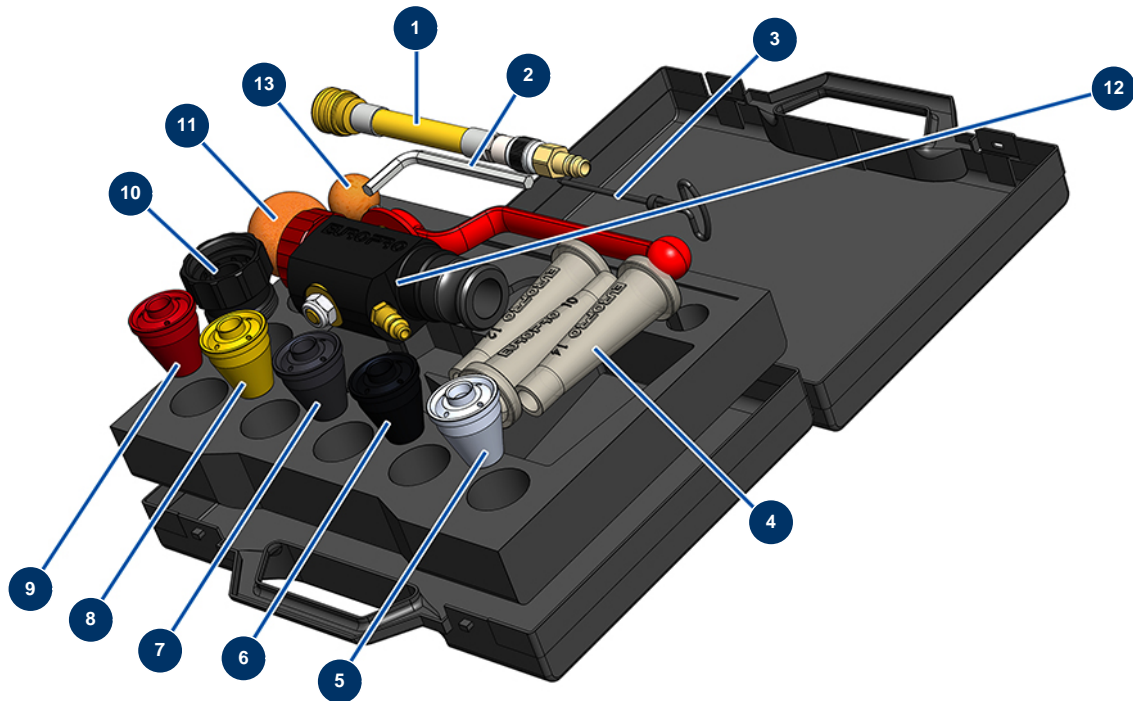

## Lanza completa ABS-S.A.T.E. en maletín - Vista general

### Détails des pièces

Pos.	Référence	Désignation
1	11414	Kit regulación del aire para lanza de proyección COMPACT-PRO 30
2	101013	Llave Allen de 7
3	90605	Cincel para limpieza boquilla
4	11759	Juego de boquillas de rejuntado ø 10, 12, 14
5	10050	Boquilla n° 10
6	10048	Boquilla n° 8 negra
7	10047	Boquilla n° 7 antracita
8	10046	Boquilla n° 6 amarilla
9	10045	Boquilla n° 5 roja
10	M10062	Collarín de salida aire lanza ABS
11	90566	Bolas para limpiar ø 50
12	12270	Lanza de proyección ABS 8, 14 y 24 P
13	20005	Bola limpieza ø 30