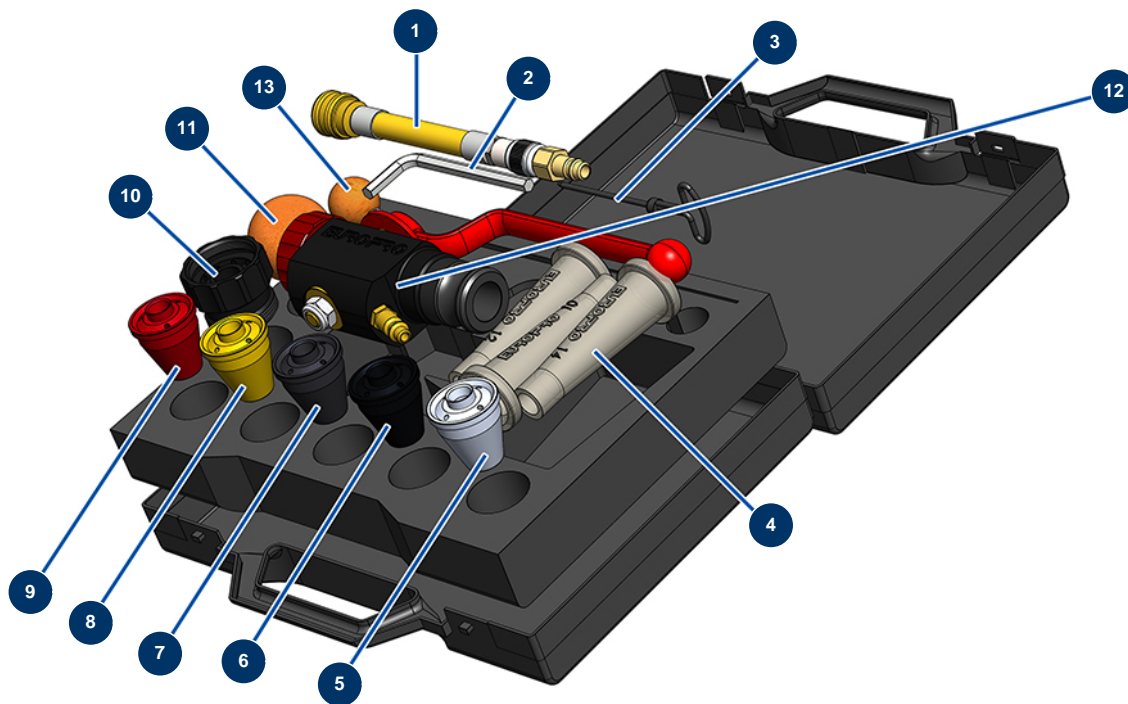

## Lanza completa ABS-S.A.T.E. en maletín - Vista general

### Détails des pièces

Pos.	Référence	Désignation
1	11414	Kit regulación del aire para lanza de proyección COMPACT-PRO 30
2	101013	Llave Allen de 7
3	90605	Cincel para limpieza boquilla
4	11759	Juego de boquillas de rejuntado ø 10, 12, 14
5	10050	Boquilla n° 10
6	10048	Boquilla n° 8 negra
7	10047	Boquilla n° 7 antracita
8	10046	Boquilla n° 6 amarilla
9	10045	Boquilla n° 5 roja
10	M10062	Collarín de salida aire lanza ABS
11	90566	Bolas para limpiar ø 50
12	12270	Lanza de proyección ABS 8, 14 y 24 P
13	20005	Bola limpieza ø 30