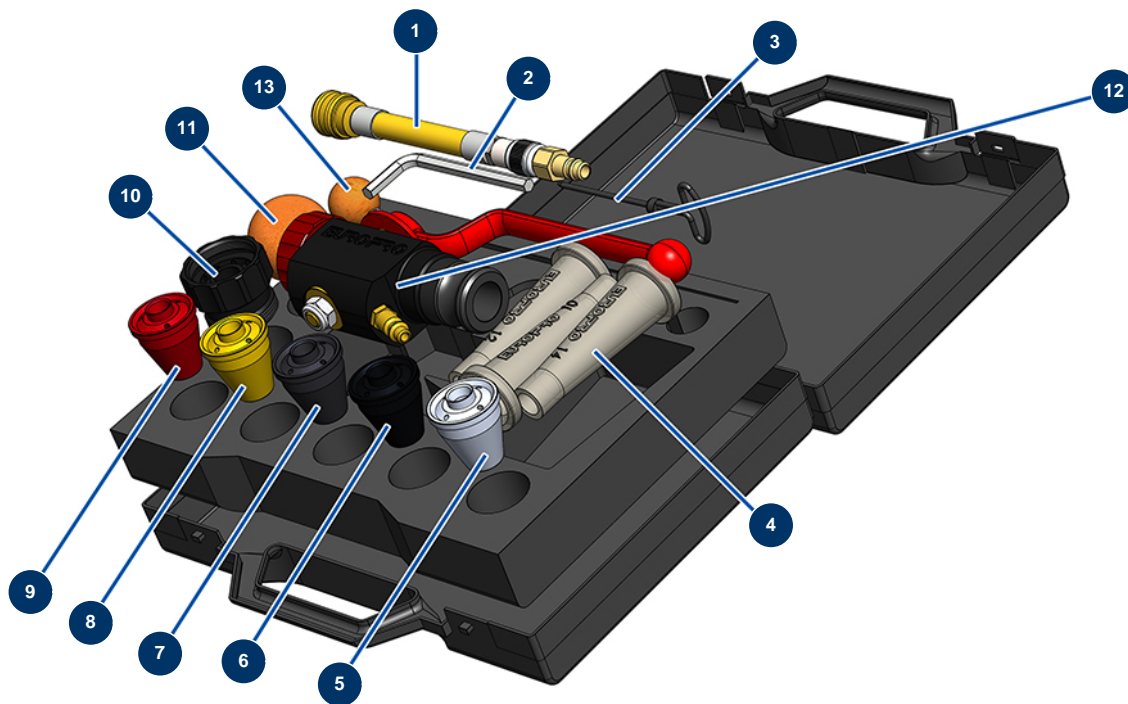

Lancia completa ABS-CAPPOTTO TERMICO in valigetta - Vista generale

Détails des pièces

Pos.	Référence	Désignation
1	11414	Kit regolazione aria per lancia di spruzzatura COMPACT-PRO 30
2	101013	Chiave a brugola da 7
3	90605	Bulino per pulizia ugello
4	11759	Set di duse di fugatura ø 10, 12, 14
5	10050	Dusa n. 10
6	10048	Dusa n. 8 nera
7	10047	Dusa n. 7 antracite
8	10046	Dusa n. 6 gialla
9	10045	Dusa n. 5 rossa
10	M10062	Manicotto uscita aria lancia ABS
11	90566	Pallina per la pulizia ø 50
12	12270	Lancia di spruzzatura ABS 8, 14 e 24 P
13	20005	Pallina di pulizia ø 30