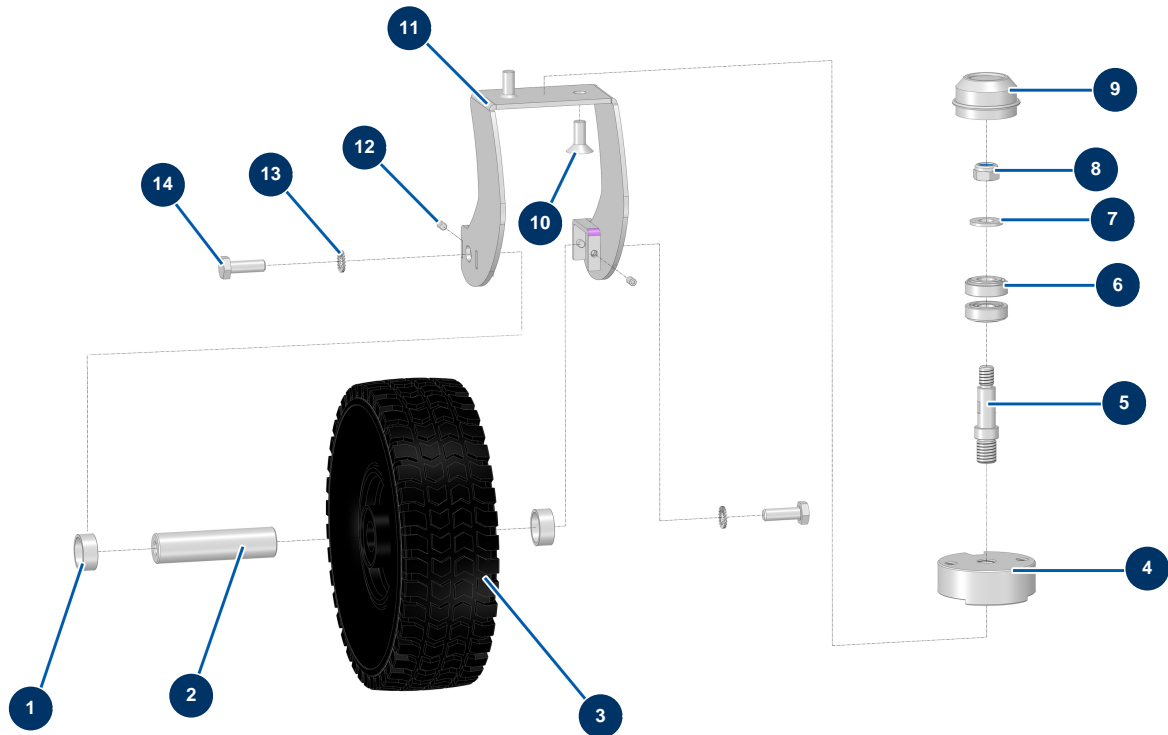

Trazador de líneas airlessHYDROLINE L autopropulsado - 2 pistolas - Soporte de la rueda delantera

Détails des pièces

Pos.	Référence	Désignation
1	M10855LP	
2	M10860LP	
3	51442	
4	M10846LP	
5	M10856LP	
6	51411	
7	14102	Arandela media ø 12 inox
8	10051	Tuerca M 12 nylstop
9	Nous consulter	9
10	14158	Tornillo de cabeza avellanada 10 x 25
11	C23862	
12	90149	Tornillo de cabeza hueca lanza ALUMINIO

Pos.	Référence	Désignation
13	80267	Arandela dentada ø 10
14	30258	Tornillo THEF 10 x 30