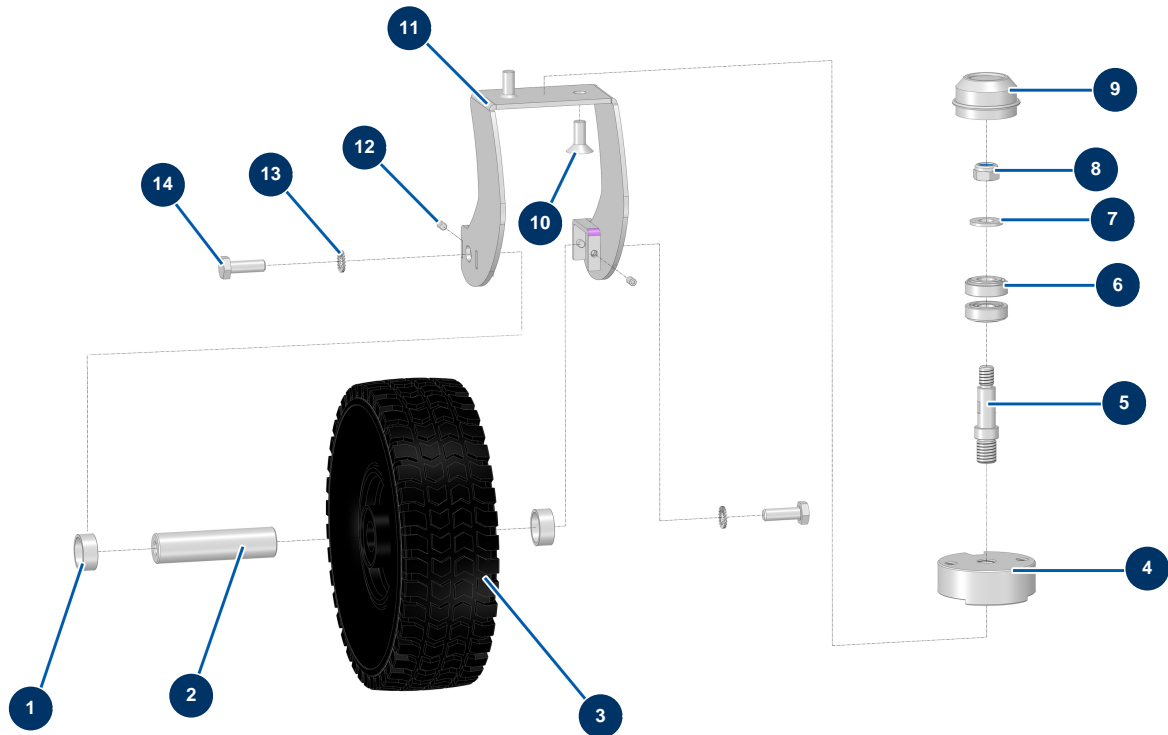

## Macchina traccialinee airless HYDROLINE L semovente - 2 pistole - Supporto ruota anteriore

### Détails des pièces

Pos.	Référence	Désignation
1	M10855LP	
2	M10860LP	
3	51442	
4	M10846LP	
5	M10856LP	
6	51411	
7	14102	Rondella media ø 12 inox
8	10051	Dado M 12 nylstop
9	Nous consulter	9
10	14158	Vite a testa svasata 10 x 25
11	C23862	
12	90149	Vite testa cava lancia ALLUMINIO

<b>Pos.</b>	<b>Référence</b>	<b>Désignation</b>
13	80267	Rondella dentellata ø 10
14	30258	Vite THEF 10 x 30