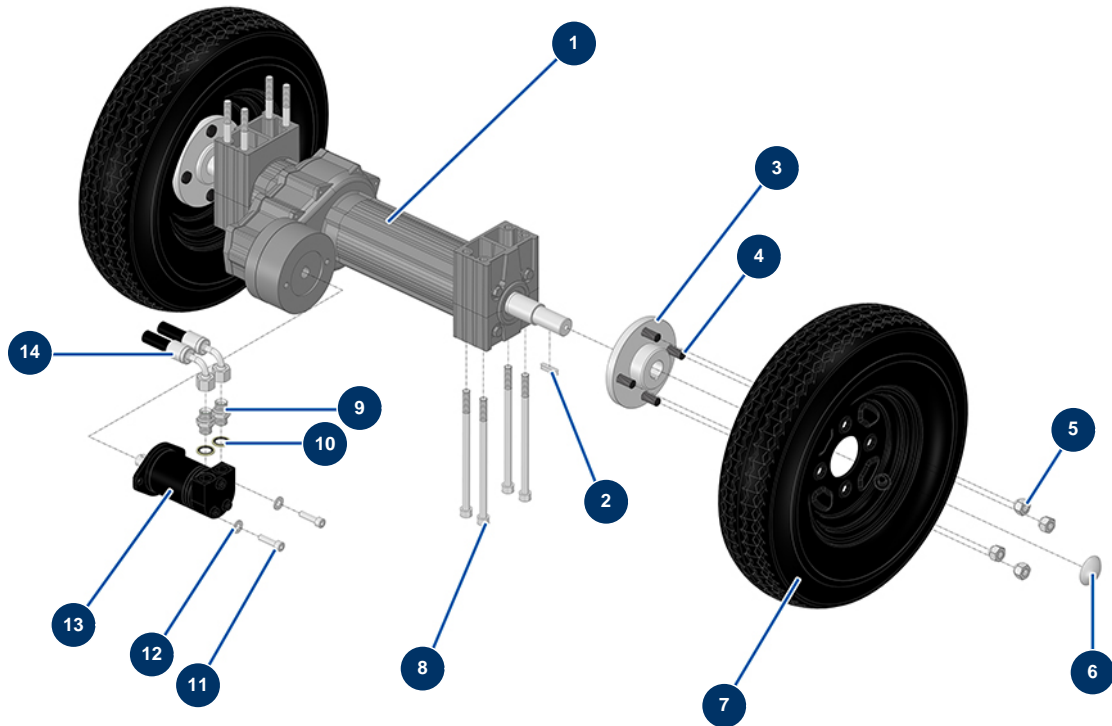

Macchina traccialinee airless HYDROLINE L semovente - 2 pistole - Asse

Détails des pièces

Pos.	Référence	Désignation
1	51501	
2	12000	Chiavetta 6 x 6 x 29 con estremità rotonda
3	M10889LP	
4	51449	
5	51450	
6	90282	Clip cromate ø 25
7	51445	
8	15276	Vite a testa cilindrica 10 x 180
9	90698	Nipplo alta pressione 3/8" MaschioD x 3/8" MaschioD
10	91031	Guarnizione a labbro in acciaio per vite cava 3/8
11	90536	Vite testa cilindrica 8 x 30
12	80260	Rondella media ø 8 inox
13	14528	

Pos.	Référence	Désignation
14	51507	