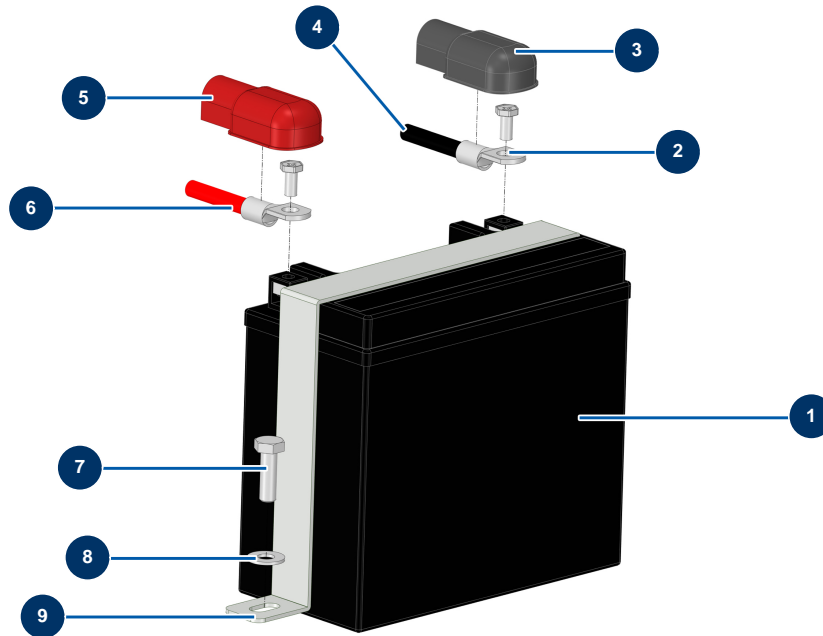

## Trazador de líneas airlessHYDROLINE L autopropulsado - 2 pistolas - Batería

### Détails des pièces

Pos.	Référence	Désignation
1	14437	Batería hidrolimpiadora diesel, E100 TH
2	14899	
3	14556	Protección negra de terminal de batería
4	14900	Cable de batería negro de 16 mm <sup>2</sup> por metro
5	14557	Protección roja de terminal de batería
6	15233	Cable de batería rojo de 16 mm <sup>2</sup> por metro
7	11544	Tornillo THEF 8 x 25
8	80260	Arandela media ø 8 inox
9	C22813C	