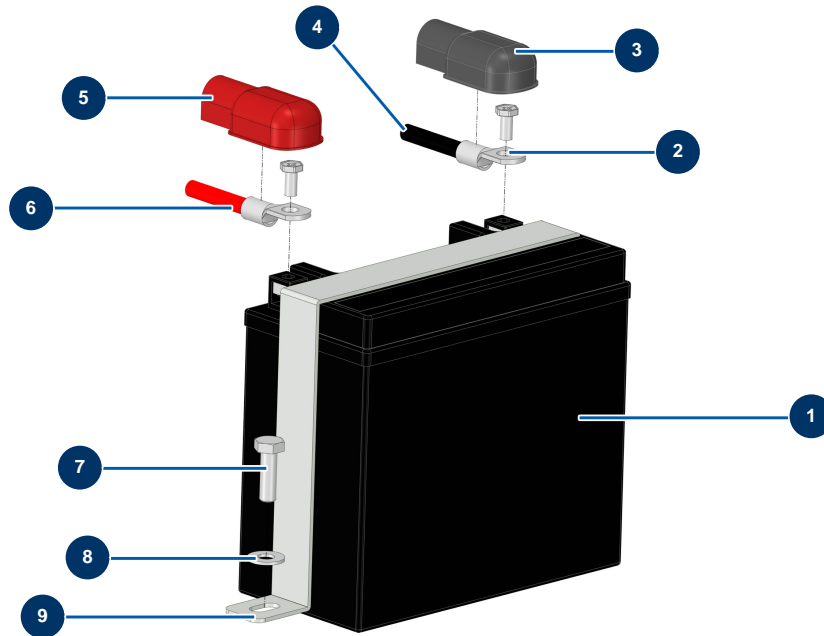

Macchina traccialinee airless HYDROLINE L semovente - 2 pistole - Batteria

Détails des pièces

Pos.	Référence	Désignation
1	14437	Batteria idropulitrice Diesel, E100 TH
2	14899	
3	14556	Protezione nera di terminale batteria
4	14900	Cavo batteria nero 16 mm ² al metro
5	14557	Protezione rossa di terminale batteria
6	15233	Cavo batteria rosso 16 mm ² al metro
7	11544	Vite THEF 8 x 25
8	80260	Rondella media ø 8 inox
9	C22813C	