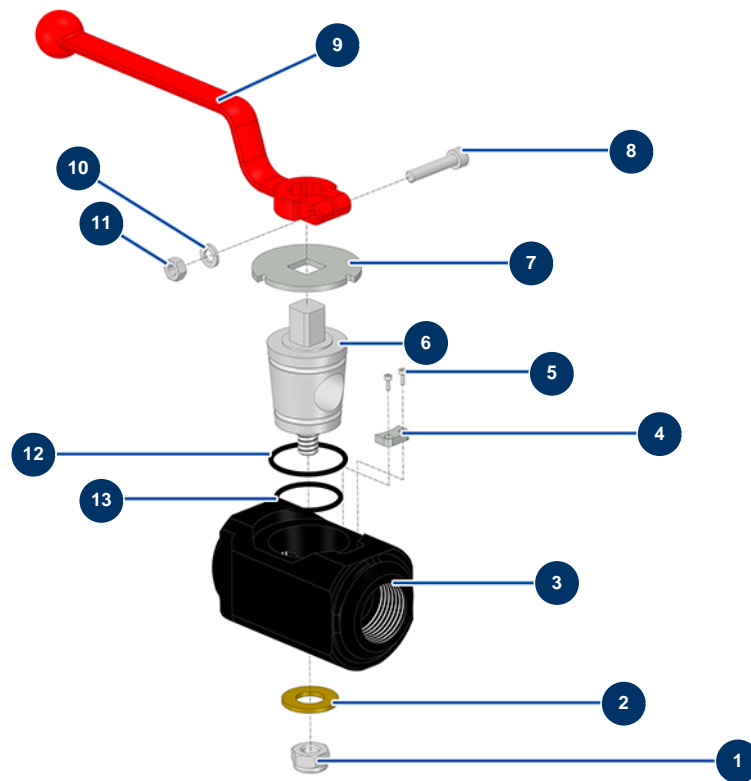

Gesamtansicht

Détails des pièces

Pos.	Référence	Désignation
1	60013	Mutter M 10 Nylstop
2	10032	Große Unterlegscheibe
3	M10913	
4	11813	Begrenzerstoppscheibe Mörtelanze
5	11822	5
6	M10912	
7	M10526	Sicherungsscheibe Lanze Estrichstock
8	90153	Zylinderkopfschraube 6 x 30
9	20003	Griff Lanze abgewinkelt Rot (Quadrat von 14)
10	80268	Federringscheibe ø 6 - CP 60
11	10038	Mutter M 6
12	15370	O-Ring 34 x 2
13	15369	O-Ring 29 x 2,5