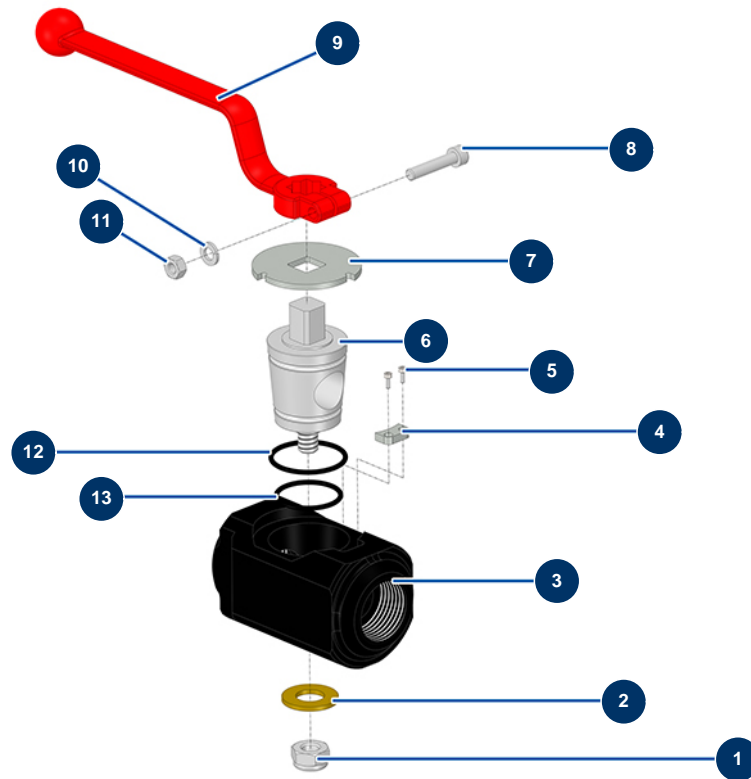

Gesamtansicht

Détails des pièces

Pos.	Référence	Désignation
1	60013	Mutter M 10 Nylstop
2	10032	Große Unterlegscheibe
3	M10913	
4	11813	Begrenzerstoppscheibe Mörtelanze
5	11822	5
6	M10912	
7	M10526	Sicherungsscheibe Lanze Estrichstock
8	90153	Zylinderkopfschraube 6 x 30
9	20003	Griff Lanze abgewinkelt Rot (Quadrat von 14)
10	80268	Federringscheibe ø 6 - CP 60
11	10038	Mutter M 6
12	15370	O-Ring 34 x 2
13	15369	O-Ring 29 x 2,5