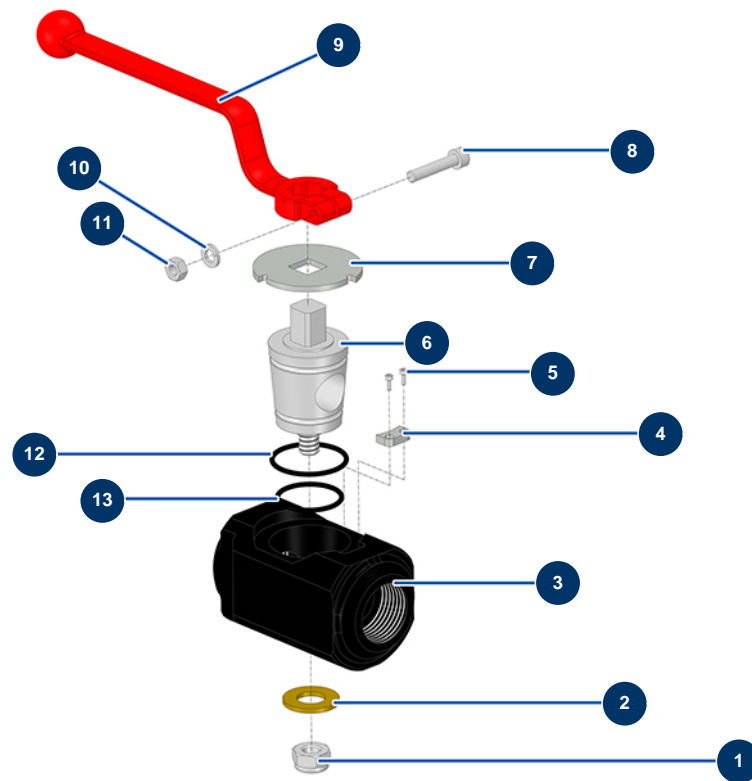

Removable ABS valve 2 x 1"F - General view

Détails des pièces

Pos.	Référence	Désignation
1	60013	M 10 nylstop nut
2	10032	Lance washer
3	M10913	
4	11813	Mortar lance stop limit washer
5	11822	5
6	M10912	
7	M10526	Floor screed lance locking washer
8	90153	6 x 30 cylindrical head screw
9	20003	Red bend handle for lance (square of 14)
10	80268	Grower washer Ø 6 - C.P 60
11	10038	M 6 nut
12	15370	34 x 2 O-ring
13	15369	29 x 2,5 O-ring