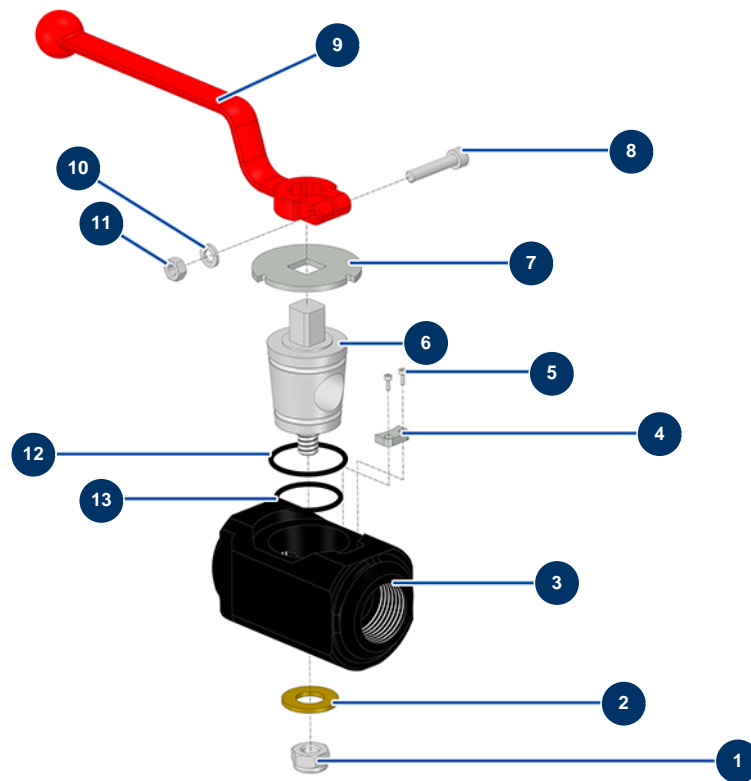

## Vista general

## Détails des pièces

Pos.	Référence	Désignation
1	60013	Tuerca M 10 nylstop
2	10032	Arandela lanza
3	M10913	
4	11813	Tope arandela de cierre lanza mortero
5	11822	5
6	M10912	
7	M10526	Arandela de apoyo para lanza de autonivelante
8	90153	Tornillo de cabeza cilíndrica 6 x 30
9	20003	Empuñadura lanza de codo roja (conexión cuadrada de 14)
10	80268	Arandela grower ø 6 - CP 60
11	10038	Tuerca M 6
12	15370	Junta tórica 34 x 2
13	15369	Junta tórica 29 x 2,5