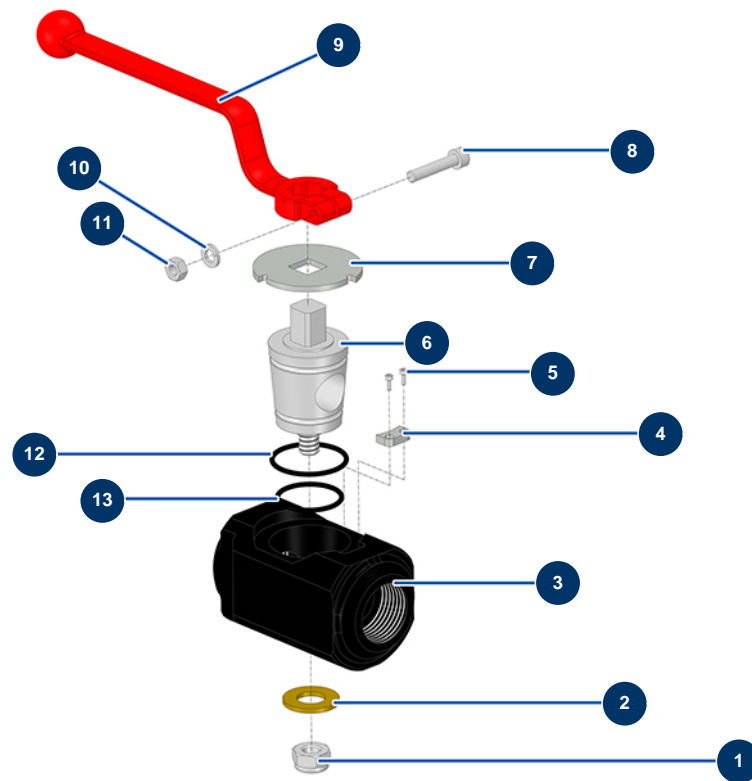

Vanne ABS démontable 2 x 1" F - Vue générale

Détails des pièces

Pos.	Référence	Désignation
1	60013	Ecrou M 10 nylstop
2	10032	Rondelle lance
3	M10913	Corps vanne ABS G1"
4	11813	Butée rondelle d'arrêt lance mortier
5	11822	5
6	M10912	Boisseau inox vanne ABS G1"
7	M10526	Rondelle d'arrêt lance ragréage
8	90153	Vis tête cylindrique 6 x 30
9	20003	Poignée lance coudée Rouge (carré de 14)
10	80268	Rondelle grower ø 6 - CP 60
11	10038	Ecrou M 6
12	15370	Joint torique 34 x 2,5
13	15369	Joint torique 29 x 2,5