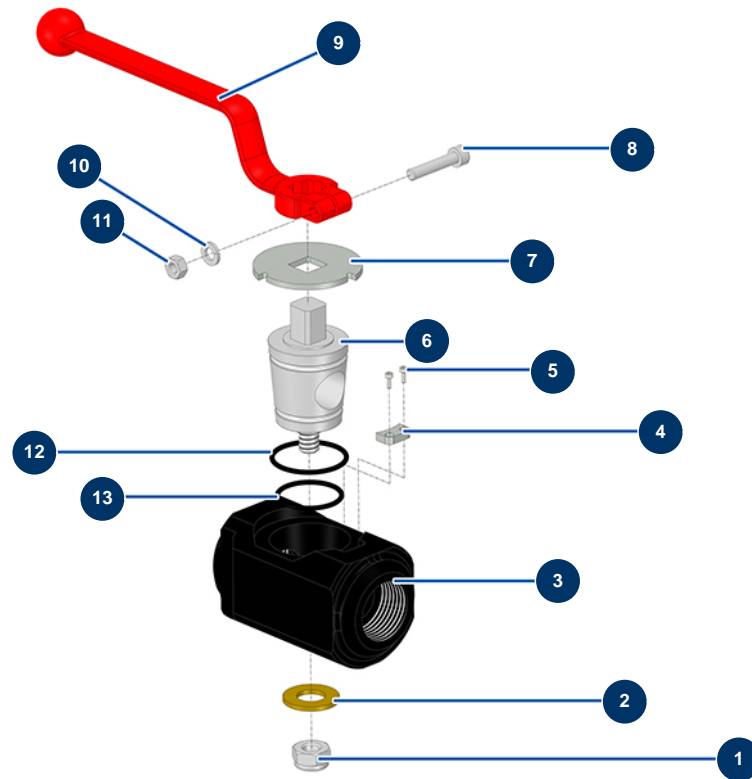

Vanne ABS démontable 2 x 1" F - Vue générale

Détails des pièces

Pos.	Référence	Désignation
1	60013	Ecrou M 10 nylstop
2	10032	Rondelle lance
3	M10913	Corps vanne ABS G1"
4	11813	Butée rondelle d'arrêt lance mortier
5	11822	5
6	M10912	Boisseau inox vanne ABS G1"
7	M10526	Rondelle d'arrêt lance ragréage
8	90153	Vis tête cylindrique 6 x 30
9	20003	Poignée lance coudée Rouge (carré de 14)
10	80268	Rondelle grower ø 6 - CP 60
11	10038	Ecrou M 6
12	15370	Joint torique 34 x 2,5
13	15369	Joint torique 29 x 2,5