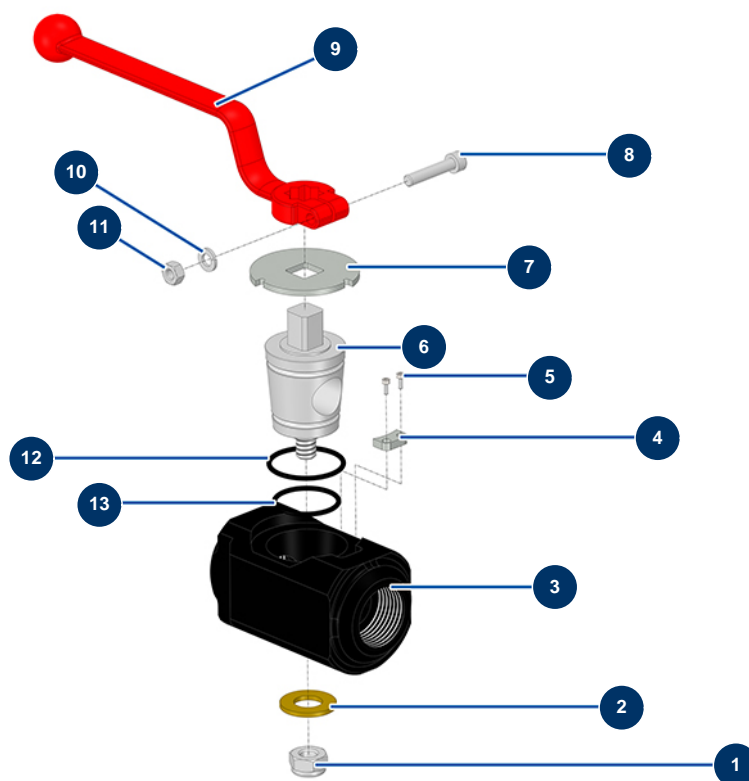

Vista generale

Détails des pièces

Pos.	Référence	Désignation
1	60013	Dado M 10 nylstop
2	10032	Rondella lancia
3	M10913	
4	11813	Battuta rondella d'arresto lancia malta
5	11822	5
6	M10912	
7	M10526	Rondella di appoggio per lancia di lisciatura
8	90153	Vite testa cilindrica 6 x 30
9	20003	Impugnatura lancia a gomito rossa (attacco quadro da 14)
10	80268	Rondella grower ø 6 - C.P 60
11	10038	Dado M 6
12	15370	Guarnizione O-Ring 34 x 2
13	15369	Guarnizione O-Ring 29 x 2,5