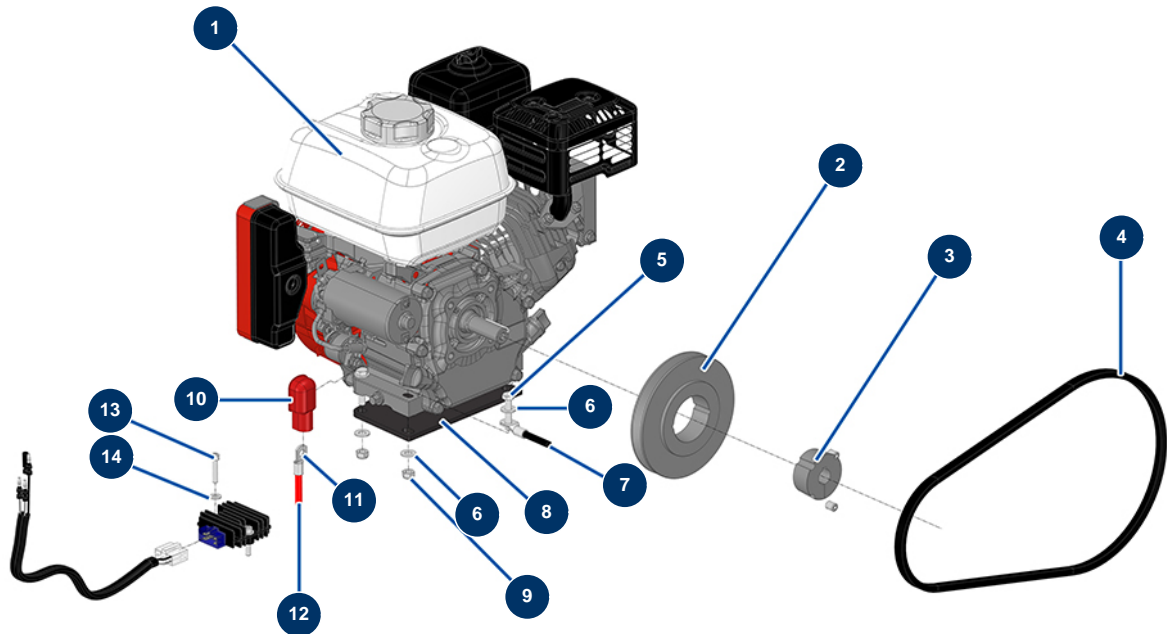

Trazador de líneas airlessHYDROLINE L autopropulsado - 2 pistolas - Motorización

Détails des pièces

Pos.	Référence	Désignation
1	14232	Motor térmico HONDA GX 200UT2-QX-E5-0H, arranque eléctrico, 7 A
2	30370	Polea de 13 sin cubo ø 130
3	90760	Cubo extraíble ø 3/4" para 1610
4	12478	Correa compresor - CP 60
5	30250	Tornillo THEF 8 x 40
6	80260	Arandela media ø 8 inox
7	14900	Cable de batería negro de 16 mm ² por metro
8	15380	
9	90127	Tuerca M 8 nylstop
10	14557	Protección roja de terminal de batería
11	14899	
12	15233	Cable de batería rojo de 16 mm ² por metro

Pos.	Référence	Désignation
13	90153	Tornillo de cabeza cilíndrica 6 x 30
14	80259	Arandela media ø 6