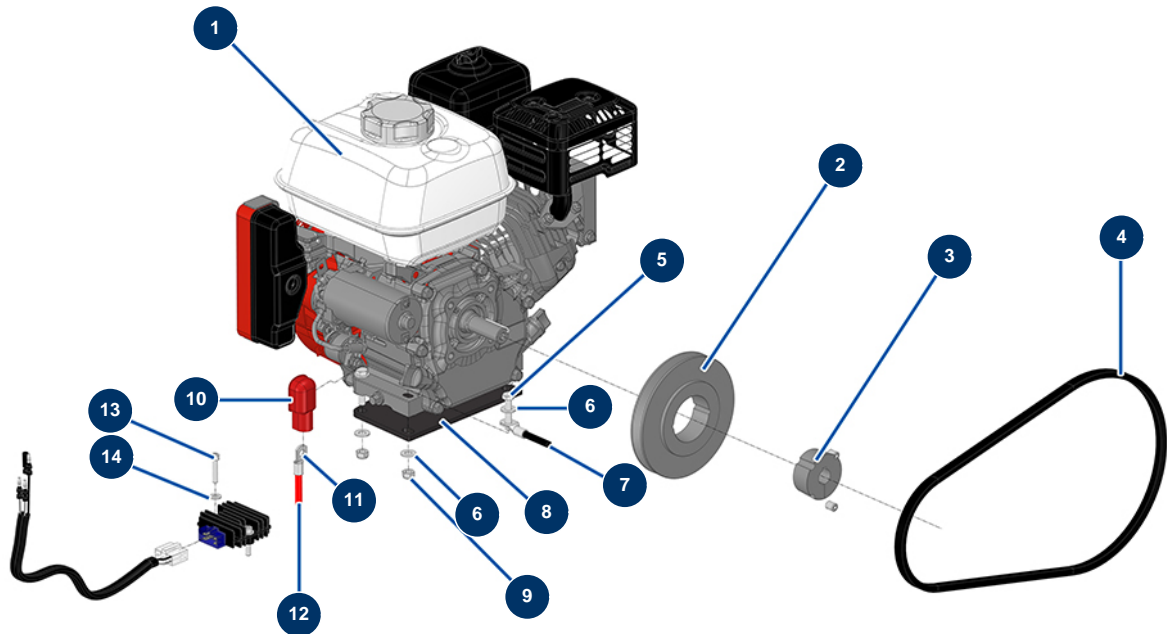

Macchina traccialinee airless HYDROLINE L semovente - 2 pistole - Motorizzazione

Détails des pièces

Pos.	Référence	Désignation
1	14232	Motore termico HONDA GX 200UT2-QX-E5-0H, avviamento elettrico, 7 A
2	30370	Puleggia da 13 senza mozzo ø 130
3	90760	Mozzo estraibile ø 3/4" per 1610
4	12478	Cinghia compressore - C.P 60
5	30250	Vite THEF 8 x 40
6	80260	Rondella media ø 8 inox
7	14900	Cavo batteria nero 16 mm ² al metro
8	15380	
9	90127	Dado M 8 nylstop
10	14557	Protezione rossa di terminale batteria
11	14899	
12	15233	Cavo batteria rosso 16 mm ² al metro

Pos.	Référence	Désignation
13	90153	Vite testa cilindrica 6 x 30
14	80259	Rondella media ø 6