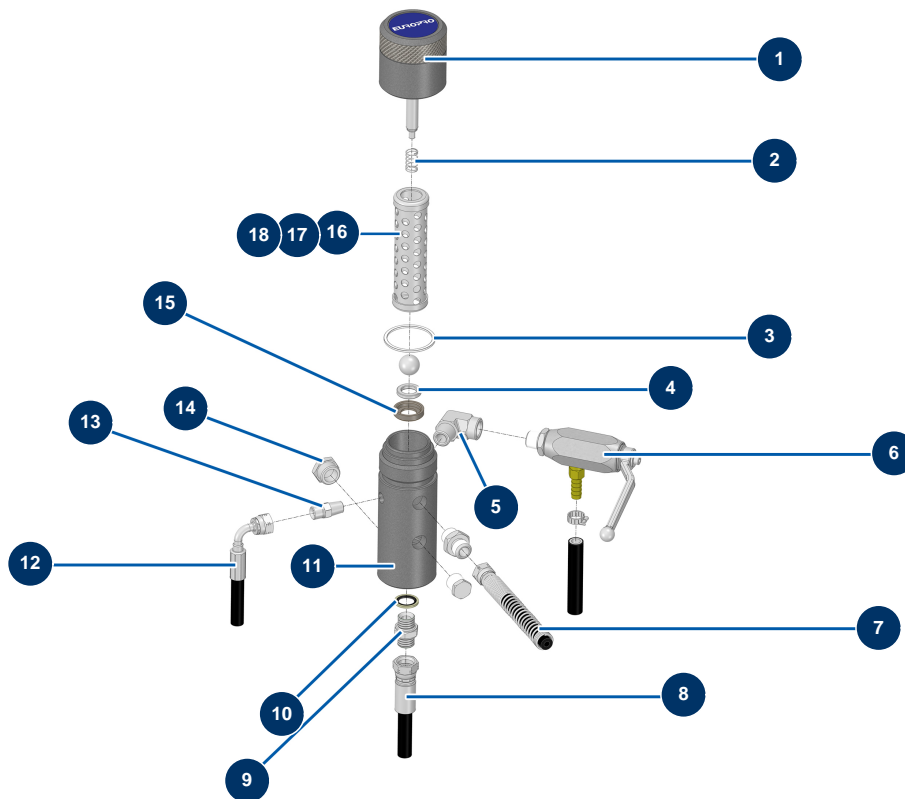

## Selbstfahrende Airless Plottermaschine HYDROLINE L - 2 Pistolen - Farbfilter

### Détails des pièces

Pos.	Référence	Désignation
1	15182	Filterstopfen Hydraulikpumpe 6/12L
2	15183	
3	15184	
4	15185	O-Ring für Hydraulikpumpenfilter 6/12 L
5	15189	
6	15190	
7	40052	Hochdruckschlauch 2 x 1/4"F-F 15 m 270 bar
8	51439	
9	90698	Hochdrucknippel 3/8" Männlich D x 3/8" Männlich D
10	91031	Stahldichtung für die Lippenhohlschraube 3/8"
11	15187	
12	51438	
13	80512	NiederdruckHochdrucknippel 1/4" Männlich C x 1/4" Männlich D

<b>Pos.</b>	<b>Référence</b>	<b>Désignation</b>
14	90239	Niederdruckverschluss 1/2" männlich
15	15186	
16	15230	Pumpenfilter 5 Maschen HYDROLINE
17	15129	Pumpenfilter 50 Maschen HYDROLINE
18	15130	Pumpenfilter 100 Maschen HYDROLINE