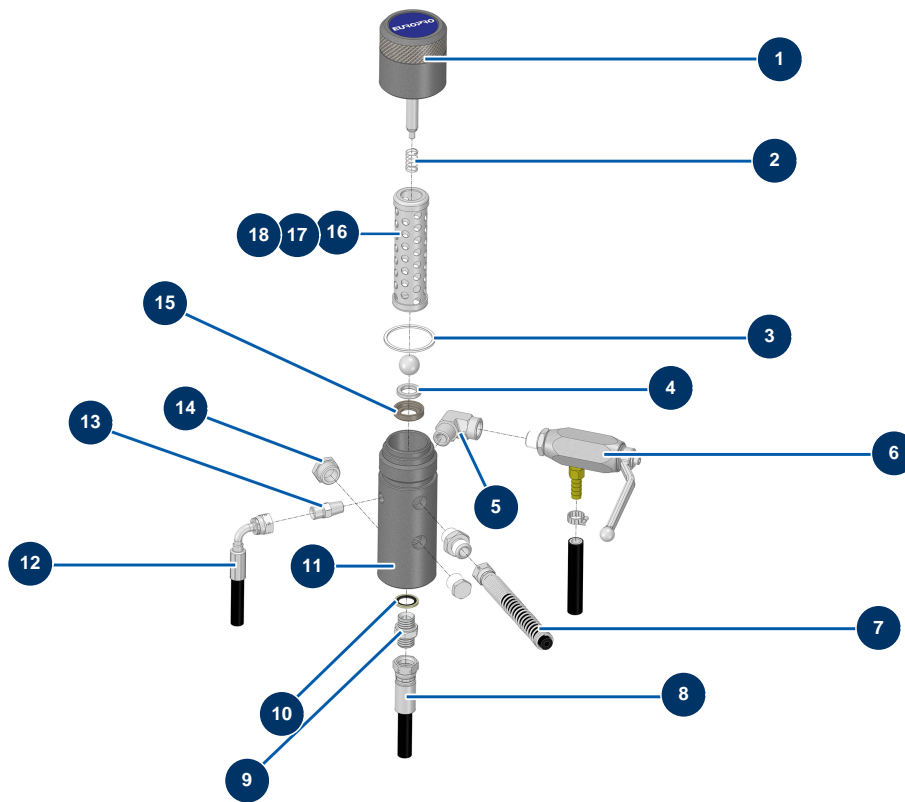

Selbstfahrende Airless Plottermaschine HYDROLINE L - 2 Pistolen - Farbfilter

Détails des pièces

Pos.	Référence	Désignation
1	15182	Filterstopfen Hydraulikpumpe 6/12L
2	15183	
3	15184	
4	15185	O-Ring für Hydraulikpumpenfilter 6/12 L
5	15189	5
6	15190	
7	40052	Hochdruckschlauch 2 x 1/4"F-F 15 m 270 bar
8	51439	
9	90698	Hochdrucknippel 3/8" Männlich D x 3/8" Männlich D
10	91031	Stahldichtung für die Lippenhohlschraube 3/8"
11	15187	
12	51438	
13	80512	NiederdruckHochdrucknippel 1/4" Männlich C x 1/4" Männlich D

Pos.	Référence	Désignation
14	90239	Niederdruckverschluss 1/2" männlich
15	15186	
16	15230	Pumpenfilter 5 Maschen HYDROLINE
17	15129	Pumpenfilter 50 Maschen HYDROLINE
18	15130	Pumpenfilter 100 Maschen HYDROLINE