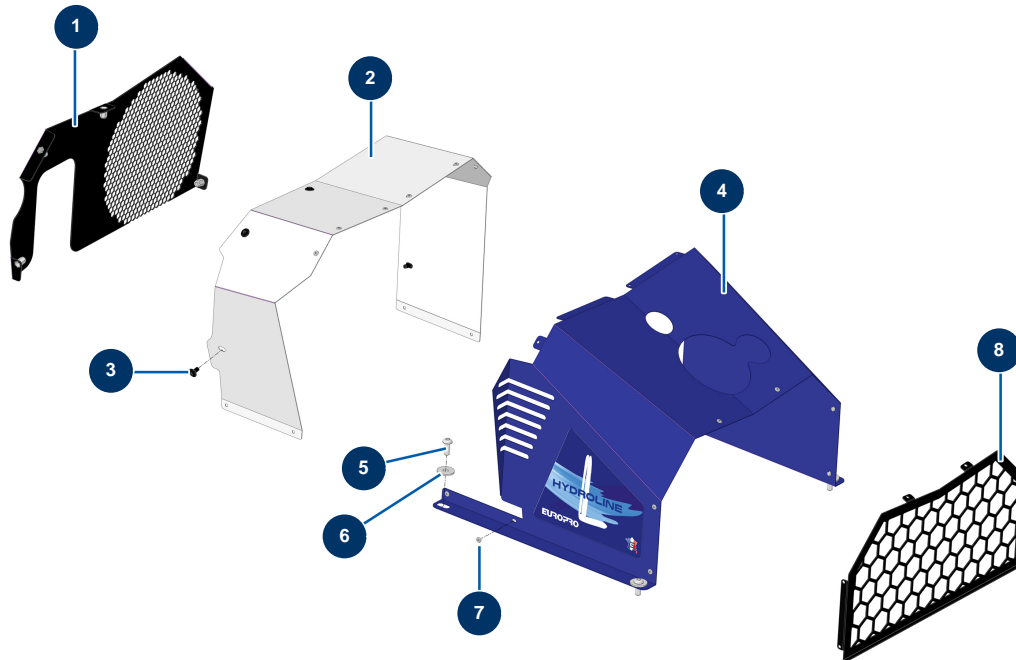

Trazador de líneas airlessHYDROLINE L autopropulsado - 2 pistolas - Cáster

Détails des pièces

Pos.	Référence	Désignation
1	C23649CST	
2	C23666CST	
3	15497	
4	C23667CST	
5	12111	Tornillo de cabeza cilíndrica redonda 8 x 20 inox
6	30292	Arandela ancha ø 8 acero inoxidable
7	70072	Remache POP ø 4 x 10 estanco
8	C23714CST	