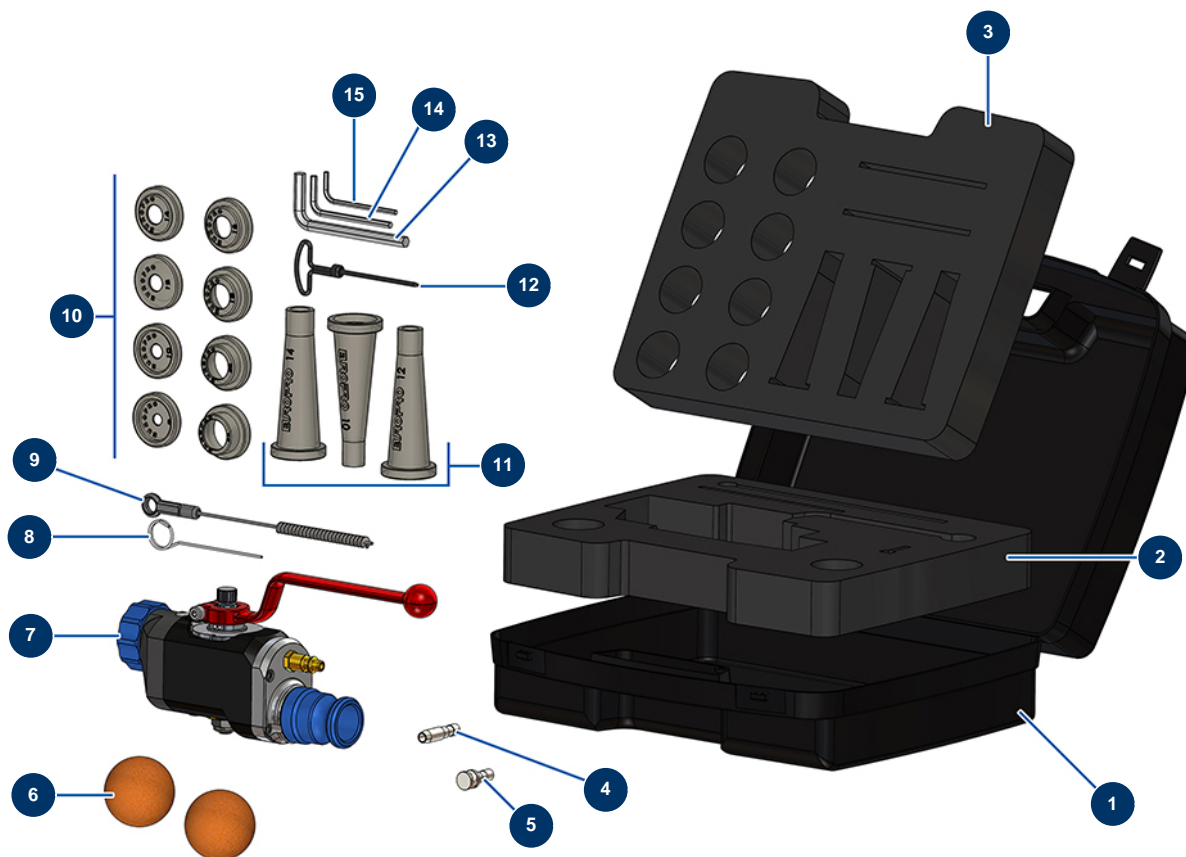

Koffer Lanze Mörtel ABS komplett - Anschluss 1" - Allgemeine Ansicht

Détails des pièces

Pos.	Référence	Désignation
1	80168	Koffer leer für Pistole
2	11878	Untere Sicherungsschaumkoffer CP
3	11879	Obere Dämpfungsschaumkoffer CP
4	11814	Injektorrohr Luft Mörtellanze
5	11815	Luftverschluss Mörtellanze
6	90566	Reinigungsball ø 50
7	12274	Mörtellanze ABS komplett - Anschluss 1"
8	1001017	Enriegelungsstift
9	1022035	Reinigungsbürste
10	11760	Spritzdüsensatz ø 8, 10, 12, 14, 16, 18, 20, 22 - CP
11	11759	Fugendüsensatz ø 10, 12, 14
12	90605	Düsenputzstock
13	101013	7er-Sechskantschlüssel

Pos.	Référence	Désignation
14	13050	4er-Sechskantschlüssel
15	11175	3er-Sechskantschlüssel