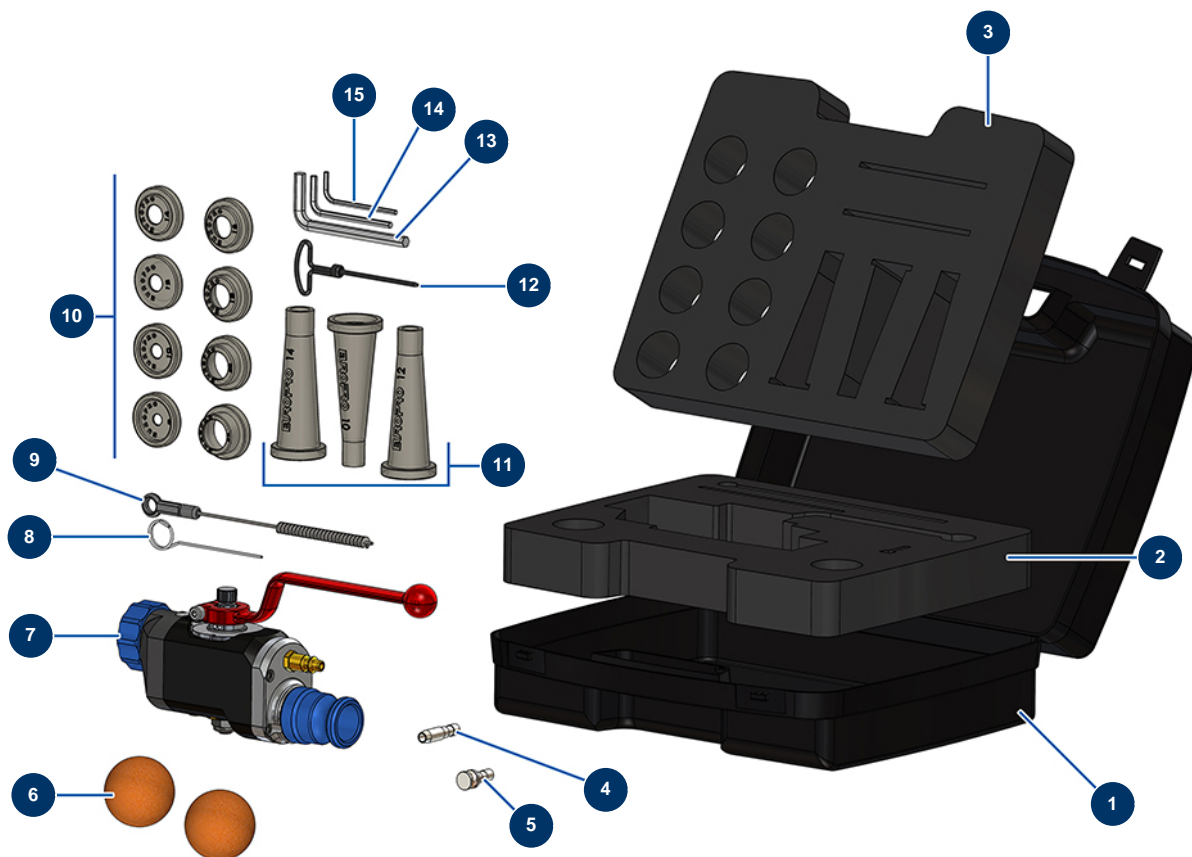

## Mallette lance mortier ABS complète - raccord 1" - Vue générale

### Détails des pièces

| Pos. | Référence | Désignation   |
|------|-----------|---|
| 1    | 80168     | Mallette vide pour pistolet                                     |
| 2    | 11878     | Mousse calage inférieur mallette CP                             |
| 3    | 11879     | Mousse calage supérieur mallette CP                             |
| 4    | 11814     | Tube injecteur air lance mortier                                |
| 5    | 11815     | Bouchon air lance mortier                                       |
| 6    | 90566     | Balle nettoyage ø 50  |
| 7    | 12274     | Lance mortier ABS raccord 1"                                    |
| 8    | 1001017   | Broche déboucheuse  |
| 9    | 1022035   | Brosse nettoyage  |
| 10   | 11760     | Jeu de buses de projection ø 8, 10, 12, 14, 16, 18, 20, 22 - CP |
| 11   | 11759     | Jeu de buses à jointer ø 10, 12, 14                             |
| 12   | 90605     | Vrille nettoyage buse   |
| 13   | 101013    | Clé 6 pans mâle de 7  |