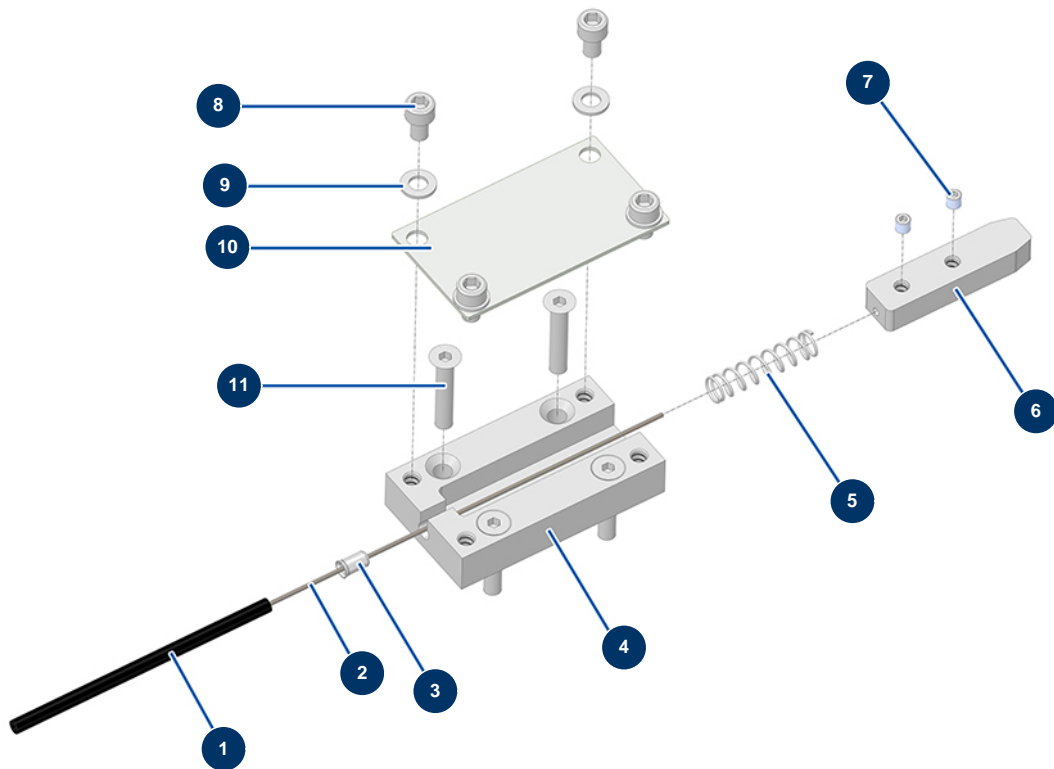

Trazador de líneas airlessHYDROLINE L autopropulsado - 2 pistolas - Bloqueo de la rueda delantera

Détails des pièces

Pos.	Référence	Désignation
1	51408	
2	51407	
3	51409	
4	M10864LP	
5	51435	
6	M10865LP	
7	11402	Tornillo de cabeza hueca punta plana 5 x 5 de acero inoxidable
8	90798	Tornillo de cabeza cilíndrica M6 x 10 - CP 60
9	70087	Arandela estrecha ø 6 inox
10	C23673CST	
11	12850	Tornillo de cabeza avellanada 6 x 30