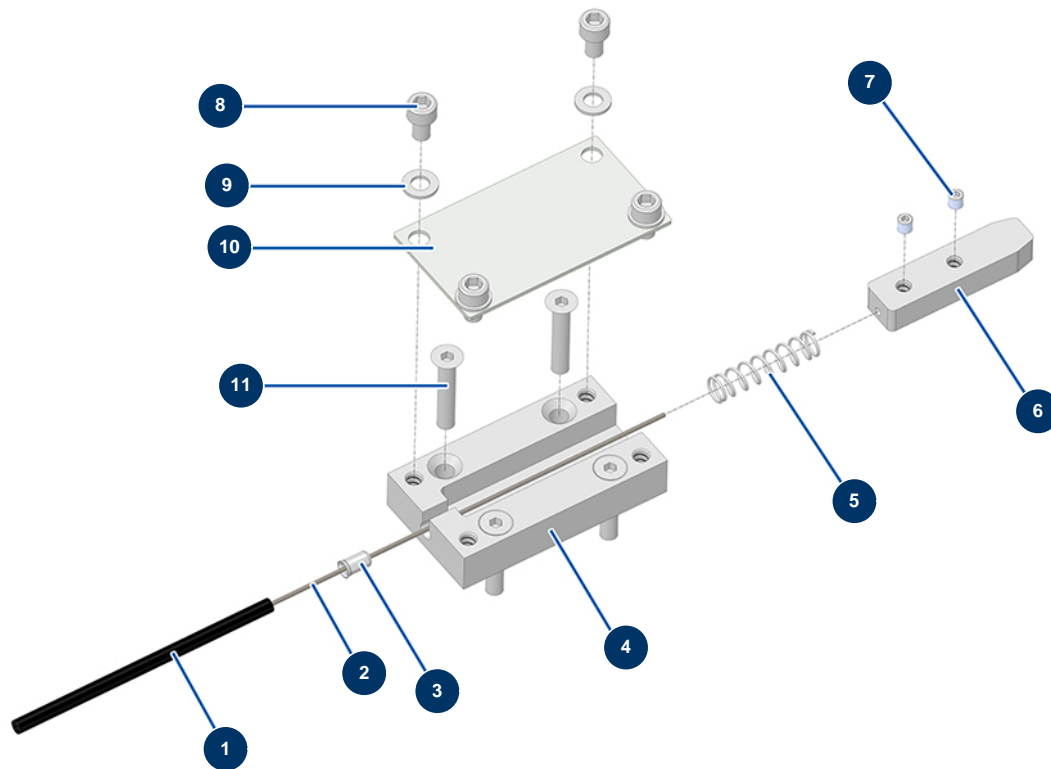

Macchina traccialinee airless HYDROLINE L semovente - 2 pistole - Blocco della ruota anteriore

Détails des pièces

Pos.	Référence	Désignation
1	51408	
2	51407	
3	51409	
4	M10864LP	
5	51435	
6	M10865LP	
7	11402	Vite a testa cava con punta piatta 5 x 5 acciaio inox
8	90798	Vite testa cilindrica M6 x 10 - CP 60
9	70087	Rondella stretta ø 6 inox
10	C23673CST	
11	12850	Vite a testa svasata 6 x 30