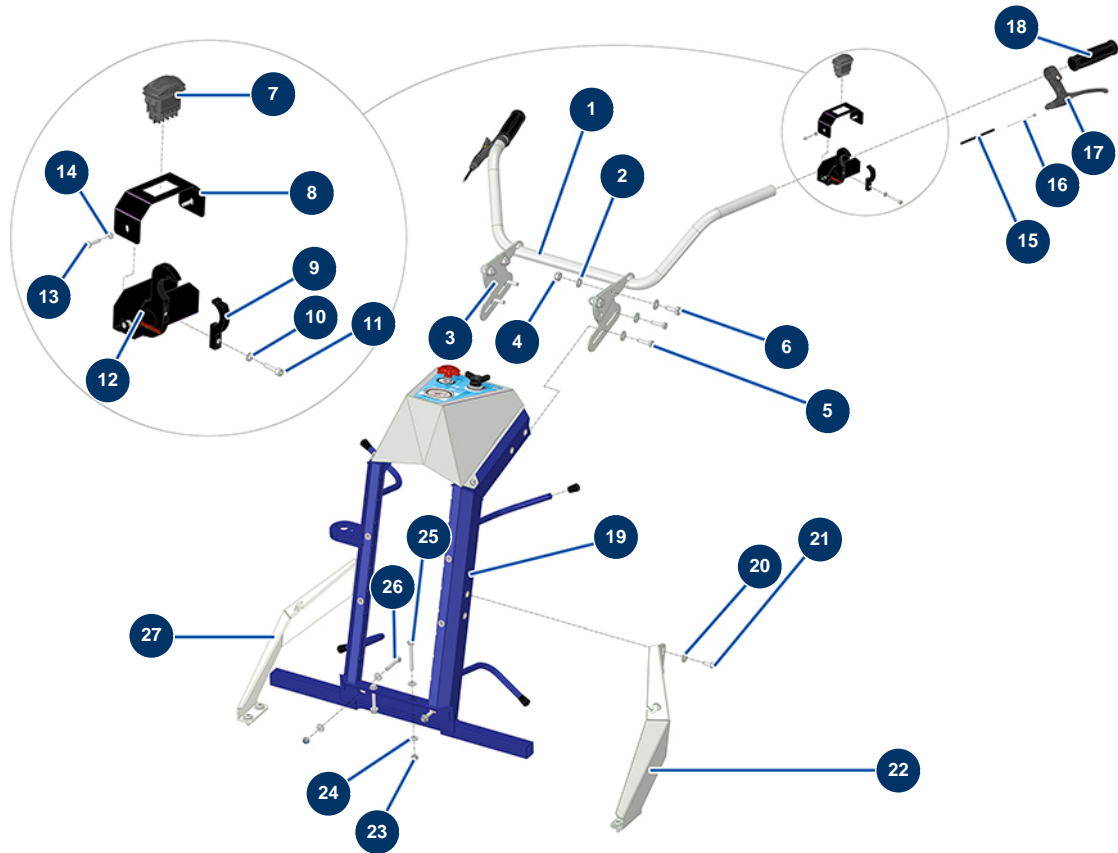

Trazador de líneas airlessHYDROLINE L autopropulsado - 2 pistolas - Manillar

Détails des pièces

Pos.	Référence	Désignation
1	C23679	
2	80261	Arandela media ø 10 inox
3	C23661CST	
4	13981	Tuerca M 10 nylstop inox
5	30205	Tornillo THEF 8 x 30
6	30257	Tornillo THEF 10 x 25
7	14525	
8	C22550C	
9	C22548C	
10	70085	Arandela estrecha ø 5
11	12863	Tornillo de cabeza cilíndrica 5 x 20 inox
12	C22546C	
13	11721	Tornillo de cabeza cilíndrica redonda 4 x 16 inox

Pos.	Référence	Désignation
14	30267	Arandela estrecha ø 4 inox
15	51408	
16	51407	
17	51406	
18	90255	Empuñadura brazo EUROPRO 24P y compres. 50 y 100
19	C23676C	
20	30292	Arandela ancha ø 8 acero inoxidable
21	12111	Tornillo de cabeza cilíndrica redonda 8 x 20 inox
22	C23655	
23	90127	Tuerca M 8 nylstop
24	80260	Arandela media ø 8 inox
25	12643	Tornillo THEF 8 x 65
26	11798	Tornillo THEF 8 x 45
27	C23656	