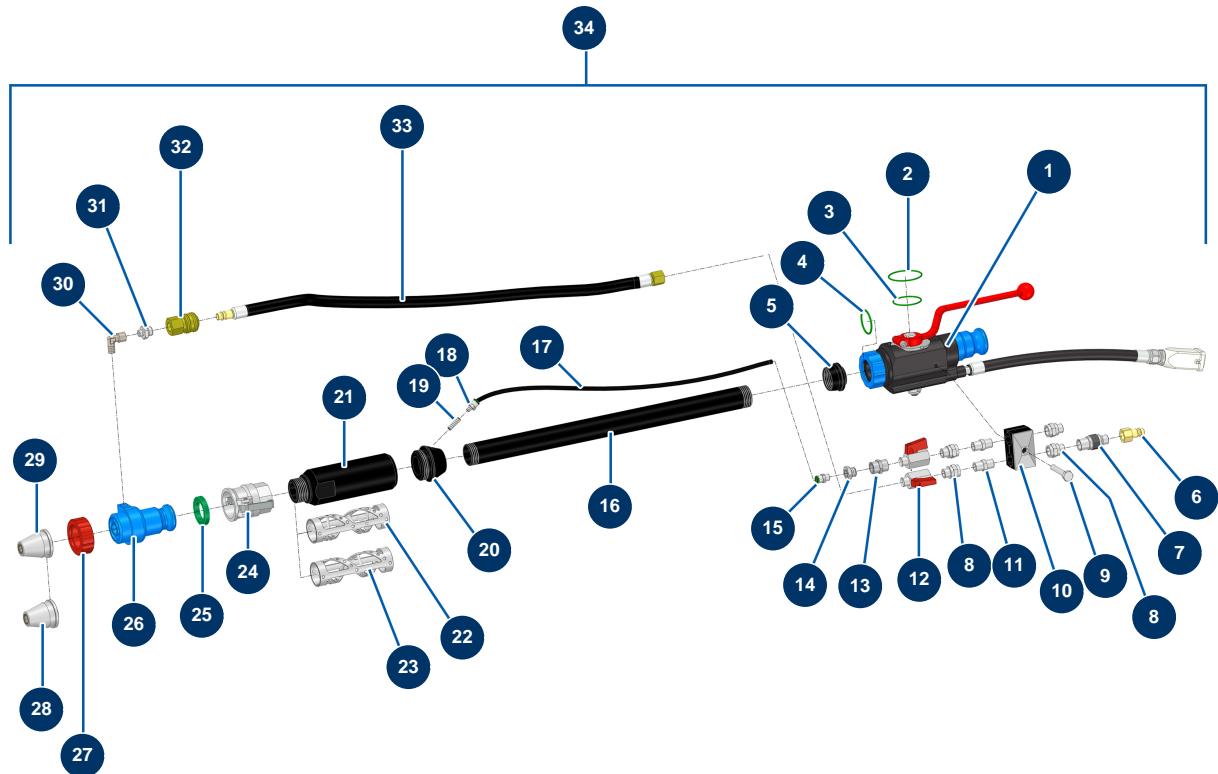

Zwei-Komponenten-Dosiermaschine TWINMIX - Projektionsgruppe

Détails des pièces

Pos.	Référence	Désignation
1	12020	Estrichspritzlanze ABS MIXPRO 14 & 28
2	15475	O-Ring FKM 80sh 43 x 2
3	15474	O-Ring FKM 80sh 36 x 2
4	15473	O-Ring FKM 80sh 30 x 2,5
5	M10932	
6	70046	Schnellanschluss männlich mit Gewinde 1/4"
7	20008	Luftverstellungshahn 1/4" M x 1/4" F
8	90773	Niederdrucknippel 1/4" Männlich D x 1/4" Weiblich D
9	11798	THEF-Schraube 8 x 45
10	13310	
11	70027	Niederdrucknippel 1/4" Männlich C x 1/4" Männlich C
12	30135	Miniventil lux 1/4"
13	80653	Niederdrucknippel 1/4" Weiblich D x 1/4" Weiblich D

Pos.	Référence	Désignation
14	90240	Niederdruckreduktion 1/4" MännlichC x 1/8" WeiblichD
15	91038	Gerader Legris-Anschluss M1/8" ø 6
16	M10934	
17	30403	Kalibrierter Polyurethanschlauch ø 4 x 6 schwarz pro Meter
18	15458	
19	M10935	
20	M10933	
21	M10909	
22	C24059	
23	C24058	
24	70007	Nockenkupplung Alu 1" Innengewinde 1" für 6, 8, 14 & 24P
25	15443	
26	M10483	
27	10031	Lanzenring Alu, rot
28	10052	Spritzdüse Nr.12
29	10050	Spritzdüse Nr.10
30	91169	Niederdruckbogen 90° 1/8" MännlichC x 1/8" WeiblichD
31	11110	Niederdrucknippel 1/8" Männlich C x 1/4" Männlich C
32	70017	Schnellanschluss weiblich mit Gewinde 1/4"
33	15343	
34	K000037	