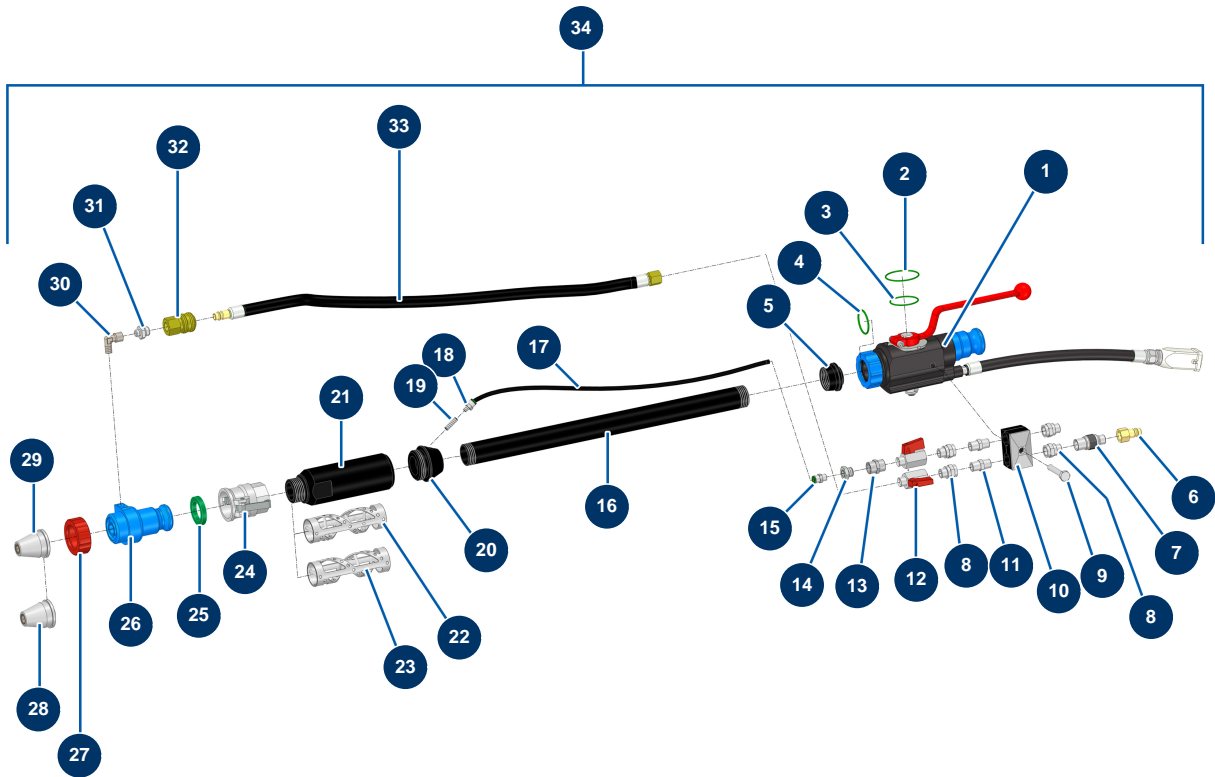

Zwei-Komponenten-Dosiermaschine TWINMIX - Projektionsgruppe

Détails des pièces

Pos.	Référence	Désignation
1	12020	Estrichspritzlanze ABS MIXPRO 14 & 28
2	15475	O-Ring FKM 80sh 43 x 2
3	15474	O-Ring FKM 80sh 36 x 2
4	15473	O-Ring FKM 80sh 30 x 2,5
5	M10932	
6	70046	Schnellanschluss männlich mit Gewinde 1/4"
7	20008	Luftverstellungshahn 1/4" M x 1/4" F
8	90773	Niederdrucknippel 1/4" Männlich D x 1/4" Weiblich D
9	11798	THEF-Schraube 8 x 45
10	13310	
11	70027	Niederdrucknippel 1/4" Männlich C x 1/4" Männlich C
12	30135	Miniventil lux 1/4"
13	80653	Niederdrucknippel 1/4" Weiblich D x 1/4" Weiblich D

Pos.	Référence	Désignation
14	90240	Niederdruckreduktion 1/4" MännlichC x 1/8" WeiblichD
15	91038	Gerader Legris-Anschluss M1/8" ø 6
16	M10934	
17	30403	Kalibrierter Polyurethanschlauch ø 4 x 6 schwarz pro Meter
18	15458	
19	M10935	19
20	M10933	
21	M10909	
22	C24059	
23	C24058	
24	70007	Nockenkupplung Alu 1" Innengewinde 1" für 6, 8, 14 & 24P
25	15443	
26	M10483	
27	10031	Lanzenring Alu, rot
28	10052	Spritzdüse Nr.12
29	10050	Spritzdüse Nr.10
30	91169	Niederdruckbogen 90° 1/8" MännlichC x 1/8" WeiblichD
31	11110	Niederdrucknippel 1/8" Männlich C x 1/4" Männlich C
32	70017	Schnellanschluss weiblich mit Gewinde 1/4"
33	15343	
34	K000037	