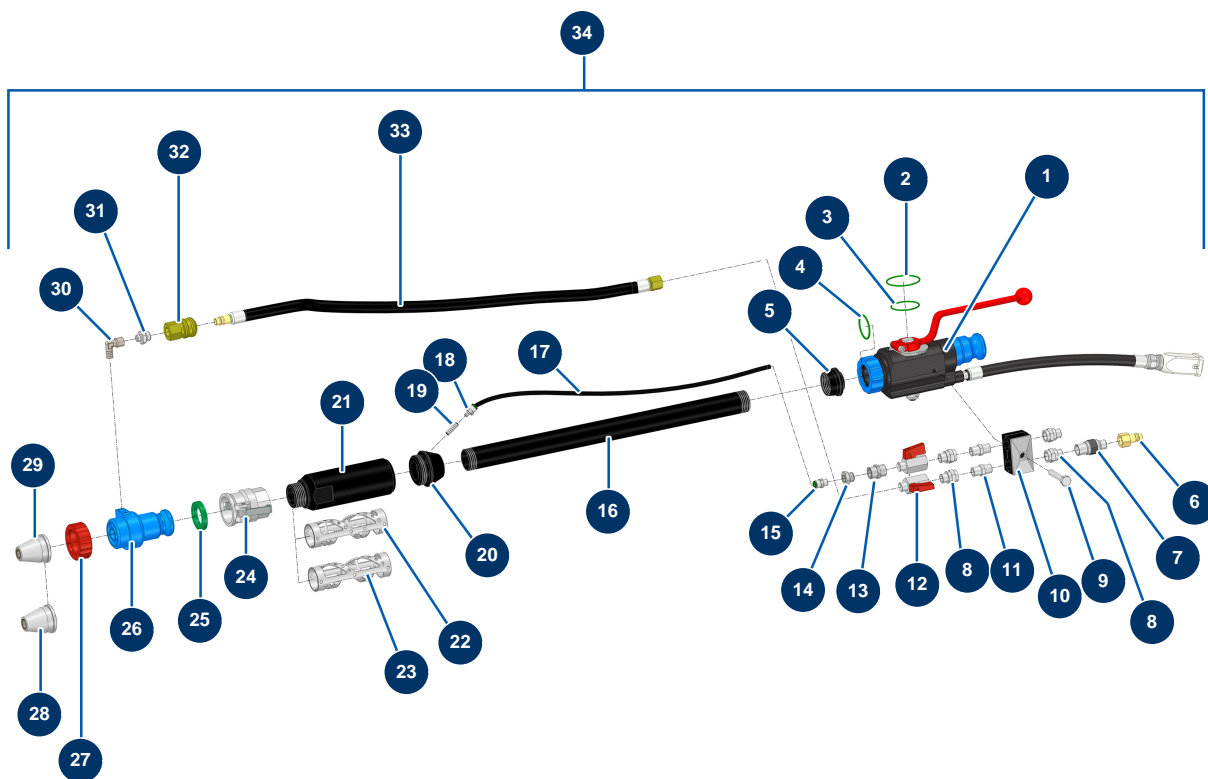

Dosatrice bicomponente TWINMIX - Set di proiezione

Détails des pièces

Pos.	Référence	Désignation
1	12020	Lancia applicazione lisciatura ABS MIXPRO 14 e 28
2	15475	O-ring FKM 80sh 43 x 2
3	15474	O-ring FKM 80sh 36 x 2
4	15473	O-ring FKM 80sh 30 x 2,5
5	M10932	
6	70046	Attacco rapido maschio filetto interno 1/4"
7	20008	Rubinetto regolazione aria 1/4" M x 1/4" F
8	90773	Nipplo bassa pressione 1/4" MaschioD x 1/4" FemminaD
9	11798	Vite THEF 8 x 45
10	13310	
11	70027	Nipplo bassa pressione 1/4" MaschioC x 1/4" MaschioC
12	30135	Valvola mini lux 1/4"
13	80653	Nipplo bassa pressione 1/4" FemminaD x 1/4" FemminaD

Pos.	Référence	Désignation
14	90240	Reducción bassa pressione 1/4" MaschioC x 1/8" FemminaD
15	91038	Attacco legris dritto M1/8 ø 6
16	M10934	
17	30403	Tubo in poliuretano calibrato ø 4 x 6 nero al metro
18	15458	
19	M10935	
20	M10933	
21	M10909	
22	C24059	
23	C24058	
24	70007	Attacco a leva alluminio 1" filetto interno 1" per 6, 8, 14 & 24P
25	15443	
26	M10483	
27	10031	Ghiera lancia alluminio rossa
28	10052	Dusa n. 12
29	10050	Dusa n. 10
30	91169	Gomito BP 90° 1/8 MaschioC x 1/8 FemminaD
31	11110	Nipplo bassa pressione 1/8" MaschioC x 1/4" MaschioC
32	70017	Attacco rapido femmina filetto interno 1/4
33	15343	
34	K000037	