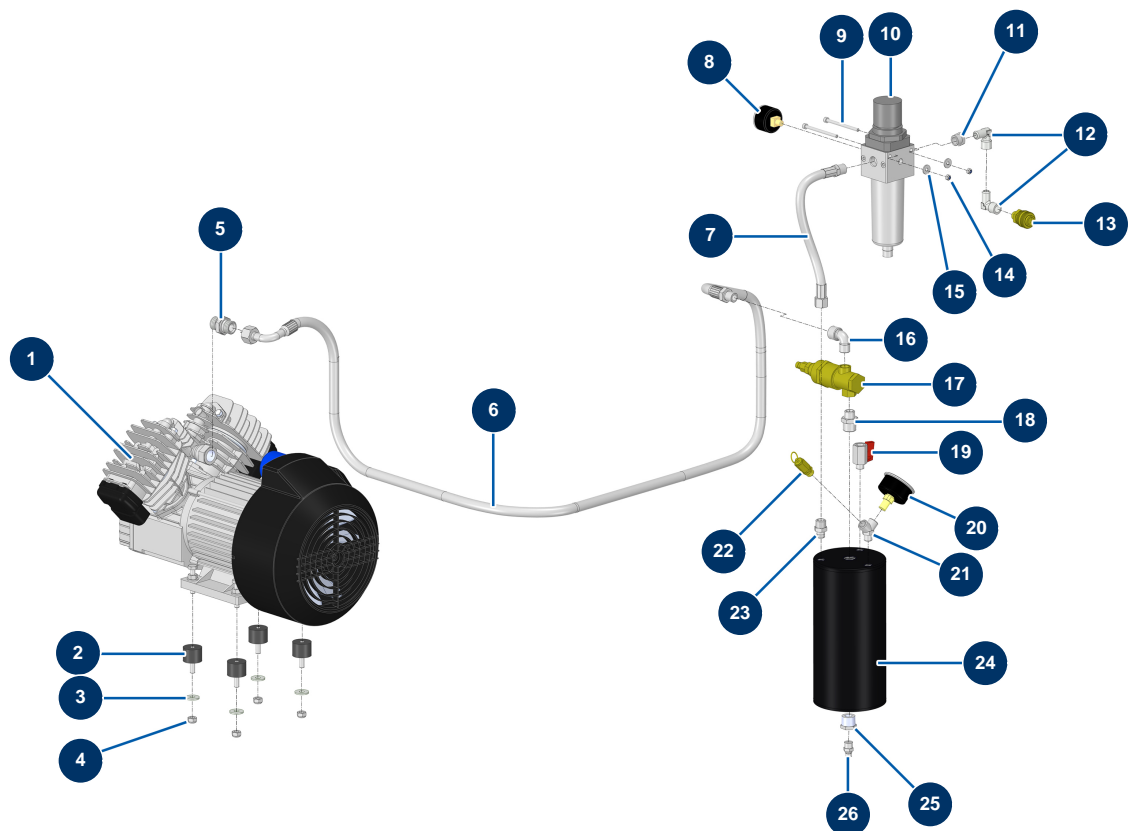

Dosatrice bicomponente TWINMIX - Circuito aria

Détails des pièces

Pos.	Référence	Désignation
1	30154	Testa compressione EUROPRO 30 e 30+
2	30151	Silentbloc ø 30 x 22 M-F8
3	30292	Rondella larga ø 8 acciaio inox
4	90127	Dado M 8 nylstop
5	90627	Nipplo alta pressione 1/2" MaschioD x 1/2" MaschioD
6	10229	Tubo intrecciato galvanizzato ø 12
7	10228	
8	80023	Manometro assiale 1/8 conico 40 mm da 0 a 10 bar
9	12447	Vite testa cilindrica 5 x 70
10	90756	Filtro regolatore 3/8" sovrapposto
11	90242	Reducción bassa pressione 3/8" MaschioC x 1/4" FemminaD
12	30121	Gomito BP 90° 1/4 MaschioC x 1/4 FemminaD
13	70016	Attacco rapido femmina filetto esterno 1/4

Pos.	Référence	Désignation
14	11880	Dado M 5 nylstop
15	30290	Rondella larga ø 5
16	30120	Gomito BP 90° 3/8 MaschioC x 3/8 FemminaD
17	101015	Valvola autonoma di messa a scarico 3/8
18	80339	Niplo bassa pressione 3/8" MaschioC x 1/2" MaschioC
19	30135	Valvola mini lux 1/4"
20	80028	Manometro assiale 1/4 conico 50 mm da 0 a 12 bar
21	30123	Attacco a Y bassa pressione M1/4" x F1/4" x F1/4"
22	80097	Valvola sicurezza filetto esterno 1/4" 11 bar omologata
23	91019	Niplo bassa pressione 1/4" MaschioD x 3/8" MaschioD
24	C21080	
25	12731	Niplo alta pressione 1/4" FemminaD x 1/2" MaschioD
26	30133	Scarico serbatoio del compressore 1/4" maschio