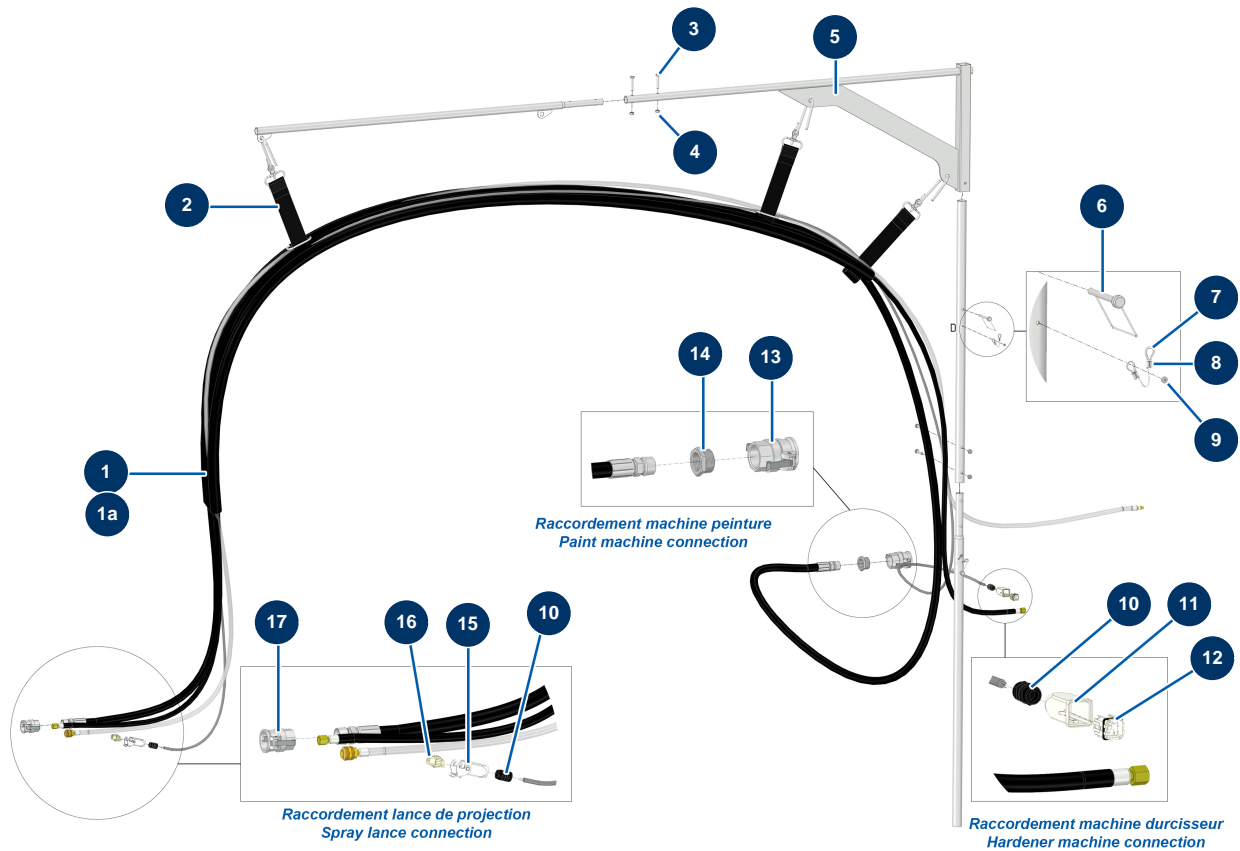

Zwei-Komponenten-Dosiermaschine TWINMIX - Mast und Rohrleitungen

Détails des pièces

Pos.	Référence	Désignation
1	15342	
1a	14267	Flechtdehnhülle Polyester ø 40 schwarz V2 am Meter
2	30440	Hängegurt Luft-/Produktschläuche
3	11798	THEF-Schraube 8 x 45
4	90440	Mutter M 8 Verzinkt
5	10756	5
6	15304	
7	12031	
8	12032	
9	14790	POP-Niete ø 4 x 14 Aluminium
10	30082	11er wasserdicht vernickelte Stopfbüchse
11	11916	Isolierhaube 3 p + T Blasmuschine
12	11913	Steckereinsatz 4 P + T Blasmuschine

Pos.	Référence	Désignation
13	70006	Nockenkupplung Alu 1"1/4 Innengewinde 1"1/4 für 24P
14	80157	Niederdruckreduktion 1"1/4 MännlichC x 1" WeiblichD
15	11966	Isolierhaube 3 p + T 1 Blasmuschinenhebel
16	11914	Weiblicher Einsatz 4 P + T Blasmuschine
17	70007	Nockenkupplung Alu 1" Innengewinde 1" für 6, 8, 14 & 24P