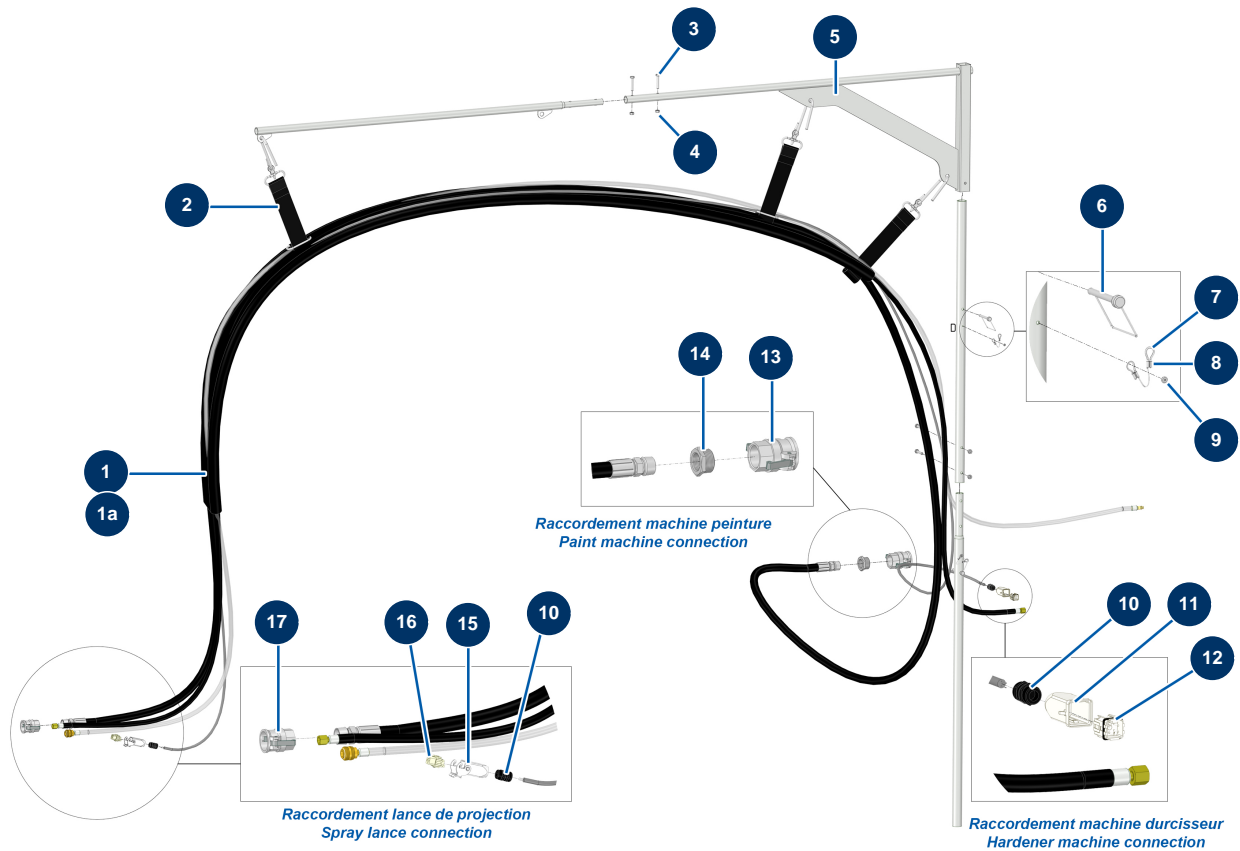

## Zwei-Komponenten-Dosiermaschine TWINMIX - Mast und Rohrleitungen

### Détails des pièces

Pos.	Référence	Désignation
1	15342	
1a	14267	Flechtdehnhülle Polyester ø 40 schwarz V2 am Meter
2	30440	Hängegurt Luft-/Produktschläuche
3	11798	THEF-Schraube 8 x 45
4	90440	Mutter M 8 Verzinkt
5	10756	
6	15304	
7	12031	
8	12032	
9	14790	POP-Niete ø 4 x 14 Aluminium
10	30082	11er wasserdicht vernickelte Stopfbüchse
11	11916	Isolierhaube 3 p + T Blasmuschine
12	11913	Steckereinsatz 4 P + T Blasmuschine

<b>Pos.</b>	<b>Référence</b>	<b>Désignation</b>
13	70006	Nockenkupplung Alu 1"1/4 Innengewinde 1"1/4 für 24P
14	80157	Niederdruckreduktion 1"1/4 MännlichC x 1" WeiblichD
15	11966	Isolierhaube 3 p + T 1 Blasmuschinenhebel
16	11914	Weiblicher Einsatz 4 P + T Blasmuschine
17	70007	Nockenkupplung Alu 1" Innengewinde 1" für 6, 8, 14 & 24P