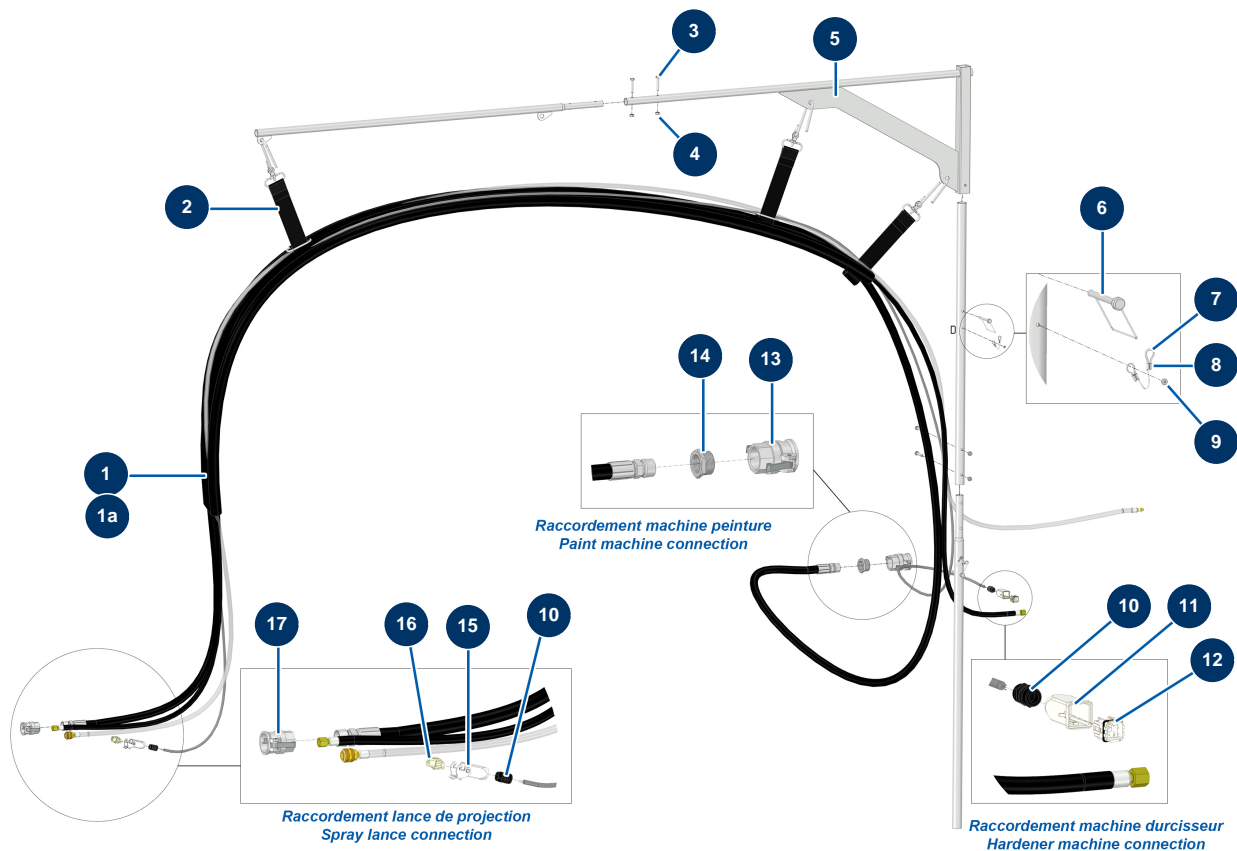

## Dosatrice bicomponente TWINMIX - Albero e tubature

### Détails des pièces

Pos.	Référence	Désignation
1	15342	
1a	14267	
2	30440	Cinghia di sospensione tubi aria/materiale
3	11798	Vite THEF 8 x 45
4	90440	Dado M 8 zincato
5	10756	
6	15304	
7	12031	
8	12032	
9	14790	Rivetto POP ø 4 x 14 alluminio
10	30082	Premistoppa a tenuta ermetica nichelato da 11
11	11916	Custodia isolante 3 p + T cardatrice
12	11913	Frutto spina 4 p + T cardatrice

<b>Pos.</b>	<b>Référence</b>	<b>Désignation</b>
13	70006	Attacco a leva alluminio 1"1/4 filetto interno 1"1/4 per 24P
14	80157	Reducción bassa pressione 1"1/4 MaschioC x 1" FemminaD
15	11966	Custodia isolante 3 p + T 1 leva cardatrice
16	11914	Frutto presa 4 p + T cardatrice
17	70007	Attacco a leva alluminio 1" filetto interno 1" per 6, 8, 14 & 24P