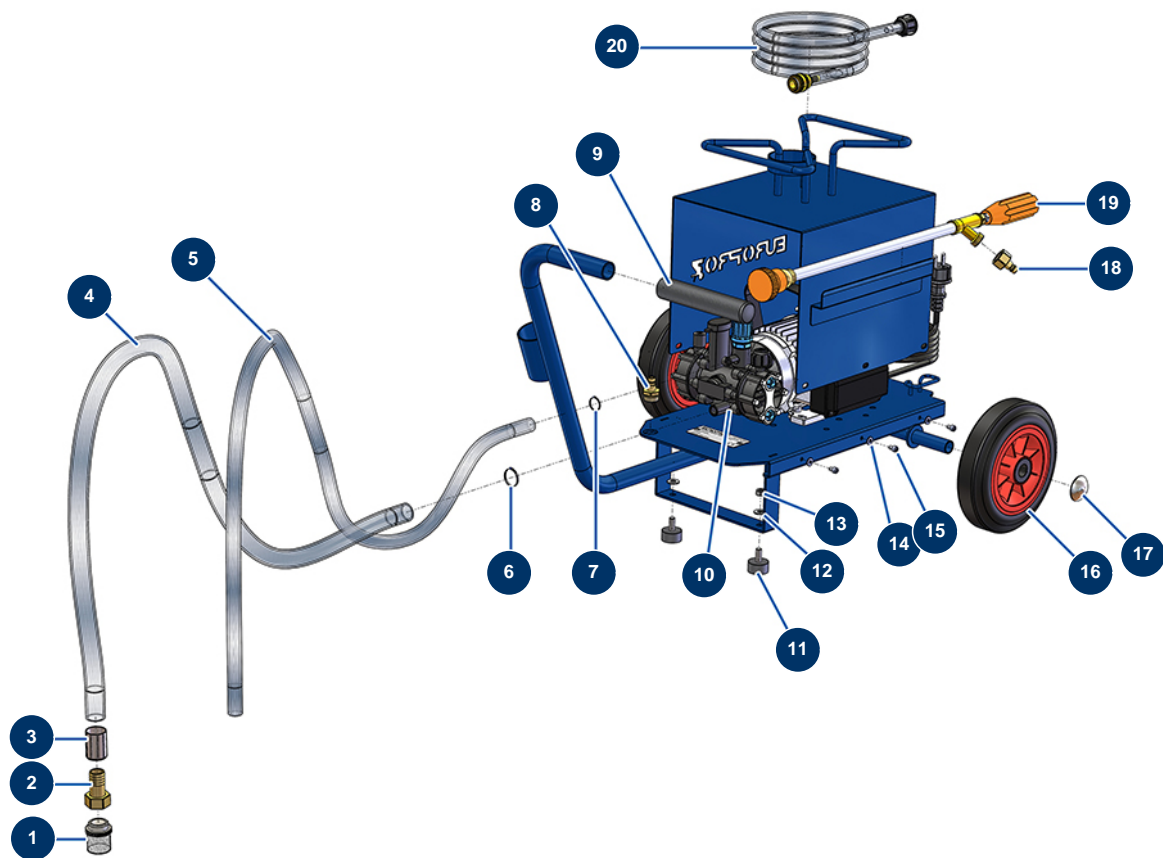

## EUROPULVE V5-MONO Sprühgerät - Allgemeine Ansicht

### Détails des pièces

Pos.	Référence	Désignation
1	80595	Ansaugsieb EUROPULVE nur Serie 2
2	80660	Drehkupplung 3/4" geriffelt ø 19
3	11113	Mantelblech MAS 26,5 edelstahl
4	10541	Gartenschlauch ø 20
5	50023	Luftschlauch armierter Kristall ø 13 x 19 am Meter
6	60003	Schlauchschelle 19 x 28 x 9
7	60002	Schlauchschelle 13 x 20 x 9
8	70045	Schnellanschluss Stecker mit Gewinde 1/2"
9	90255	EUROPRO 24P Armgriff und Compress 50 und 100
10	80321	Sprühpumpe mit Einphasenmotor
11	30142	Widerlager ø 30 x 15 M8
12	80260	Mittlere Unterlegscheibe ø 8 Edelstahl
13	14075	Mutter M 8 Inox

<b>Pos.</b>	<b>Référence</b>	<b>Désignation</b>
14	30291	Große Unterlegscheibe ø 6
15	90798	Zylinderkopfschraube 6 x 10 - CP 60
16	90720	Kompletttrad 200 20er Welle für 4P und MPE 50
17	90281	Verchromte Klammern ø 20
18	70048	Schnellanschluss männlich mit Gewinde 1/2"
19	80322	Sprühlanze CM 60 einphasig Düse 1,5 mm
20	80555	Produktschlauch ø 10 x 15 Meter EUROPROPULVE V5