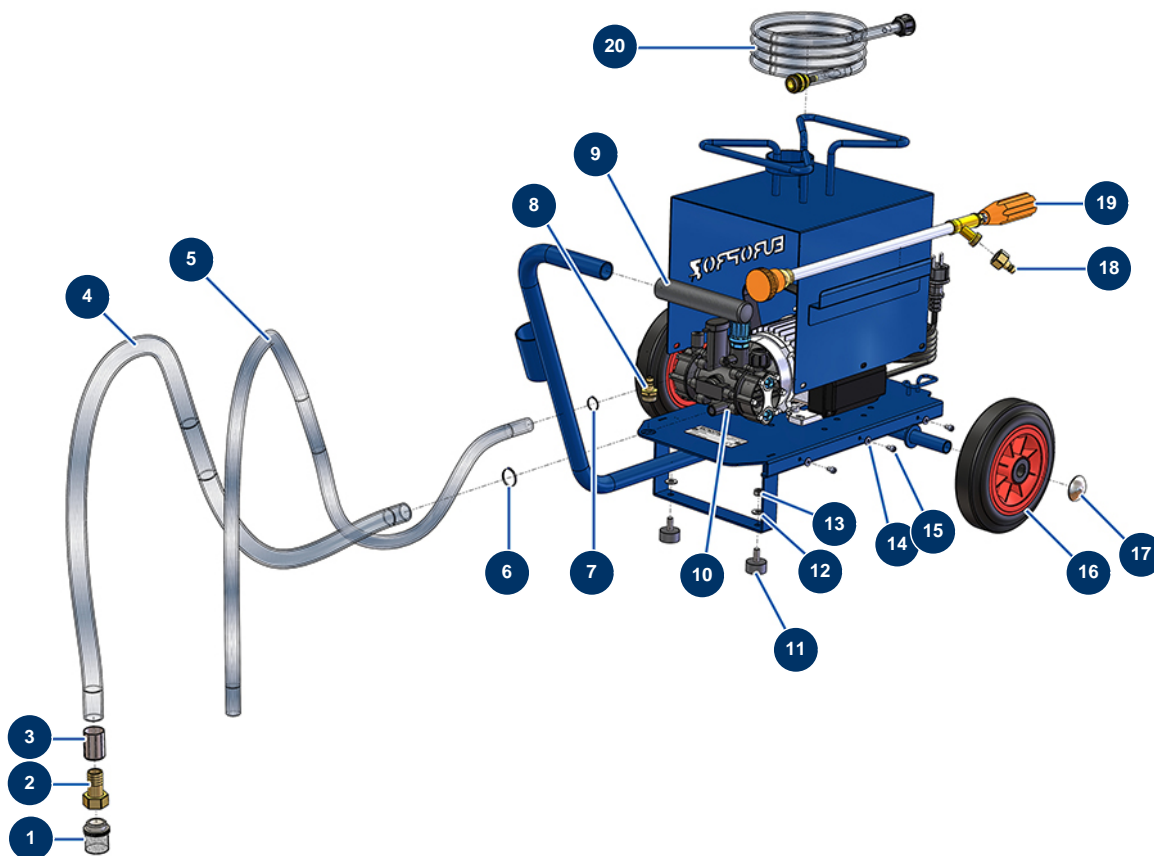

## Spruzzatore EUROPROPULVE V5-MONO - Vista generale

### Détails des pièces

Pos.	Référence	Désignation
1	80595	Succhieruola aspirazione EUROPROPULVE singola serie 2
2	80660	Attacco girevole 3/4" scanalato ø 19
3	11113	Aletta MAS 26,5 acciaio inox
4	10541	Tubo da giardino ø 20
5	50023	Tubo aria cristallo armato ø 13 x 19 a metro
6	60003	Fascetta stringitubo 19 x 28 x 9
7	60002	Fascetta stringitubo 13 x 20 x 9
8	70045	Attacco rapido maschio filetto esterno 1/2
9	90255	Impugnatura braccio EUROPRO 24P e compress. 50 e 100
10	80321	Pompa spruzzatura con motore monofase
11	30142	Battuta ø 30 x 15 M8
12	80260	Rondella media ø 8 inox
13	14075	Dado M 8 inox

<b>Pos.</b>	<b>Référence</b>	<b>Désignation</b>
14	30291	Rondella larga ø 6
15	90798	Vite testa cilindrica M6 x 10 - CP 60
16	90720	Ruota completa 200 albero da 20 per 4P e MPE 50
17	90281	Clip cromate ø 20
18	70048	Attacco rapido maschio filetto interno 1/2
19	80322	Lancia spruzzatore CM 60 monofase ugello 1.5 mm
20	80555	Tubo materiale 10 x 15 m EUROPROPULVE V5