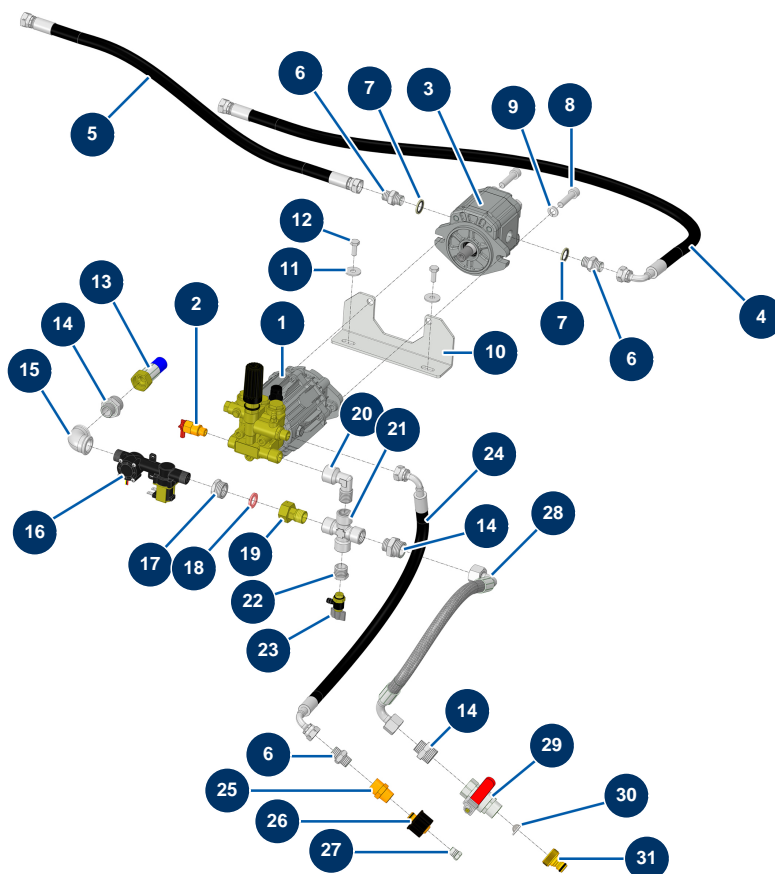

### Détails des pièces

| Pos. | Référence | Désignation  |
|------|-----------|--|
| 1    | 90352     | Pompa 11 litri 140 bar - C.P 60                            |
| 2    | 13101     | Valvola termostatica 1/4                                   |
| 3    | 12406     | Motore idraulico unidirezionale 6 cc idropulitrice - CP 60 |
| 4    | 15271     |  |
| 5    | 15272     |  |
| 6    | 90698     | Nipplo alta pressione 3/8" MaschioD x 3/8" MaschioD        |
| 7    | 91031     | Guarnizione a labbro in acciaio per vite cava 3/8          |
| 8    | 12522     | Vite testa cilindrica 10 x 40                              |
| 9    | 80270     | Rondella grower ø 10                                       |
| 10   | C23208CST |  |
| 11   | 30292     | Rondella larga ø 8 acciaio inox                            |
| 12   | 30273     | Vite THEF 8 x 20   |