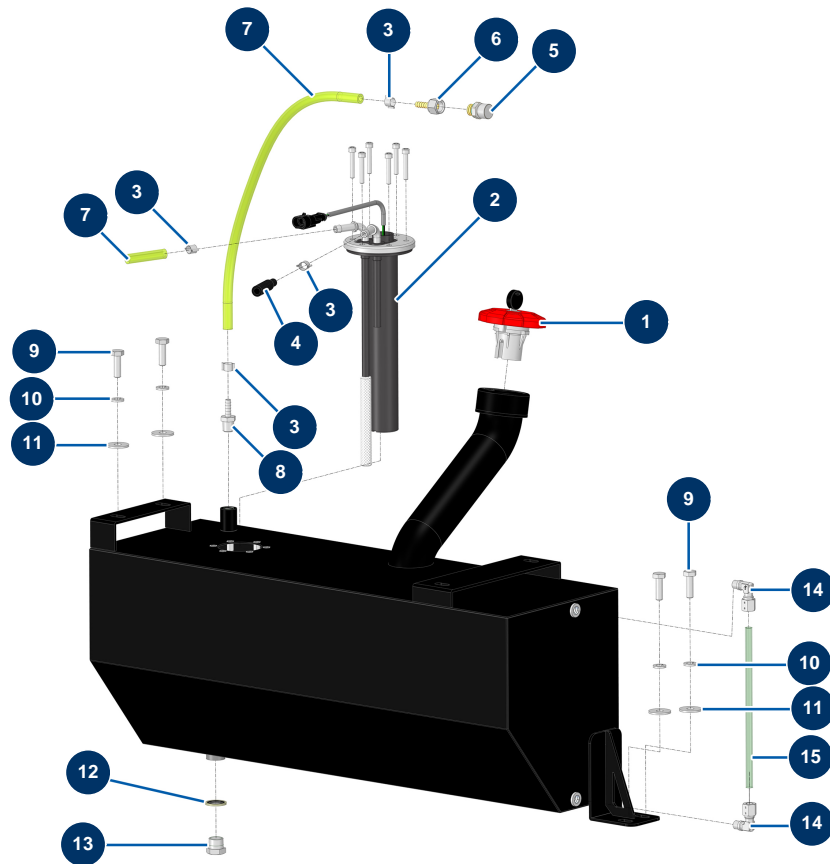

## Beschichtungsmaschine X-PRO D60 V2 - Kraftstofftank

### Détails des pièces

Pos.	Référence	Désignation
1	13107	Dieseltankverschluss rot mit Schlüssel - CP 60
2	12989	Füllstandmessgerät Diesel Lg 250 mm - CP 60
3	60031	Ohrschelle 11 x 13
4	12391	Dieselfzufuhrschlauch ø 7,5 mm (Meterverkauf)
5	12504	
6	70064	Drehkupplung 1/4" geriffelt ø 6
7	12390	Dieselrückführschlauch ø 6 mm (Meterverkauf)
8	10217	8
9	11544	THEF-Schraube 8 x 25
10	80269	Federringscheibe ø 8
11	30292	Große Unterlegscheibe ø 8 Edelstahl
12	91031	Stahldichtung für die Lippenhohlschraube 3/8"
13	90238	Niederdruckverschluss 3/8" männlich

<b>Pos.</b>	<b>Référence</b>	<b>Désignation</b>
14	14708	Abgewinkelte Schnellkupplung mit Schraubanschluss M1/8 ø 8
15	15570	15