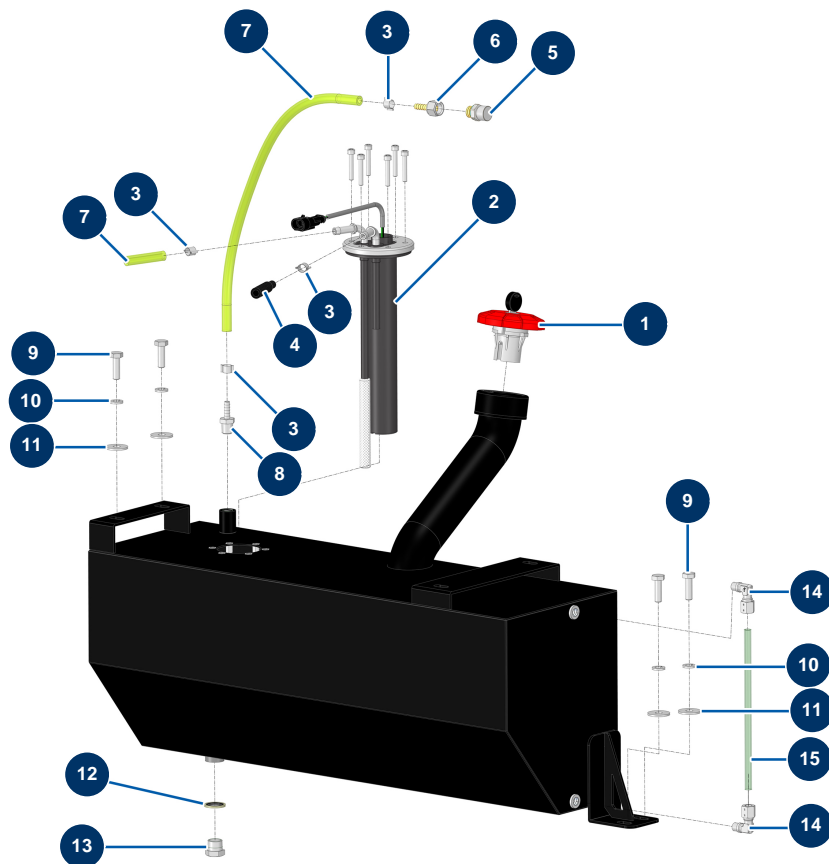

Máquina de proyección X-PRO D60 V2 - Depósito de combustible

Détails des pièces

Pos.	Référence	Désignation
1	13107	Tapón depósito diésel rojo con llave - CP 60
2	12989	Manómetro nivel diésel ancho 250 mm - CP 60
3	60031	Abrazadera dos orejas 11 x 13
4	12391	Manguera alimentación diésel \varnothing 7,5 mm (vendida al metro)
5	12504	
6	70064	Conexión giratoria 1/4" ranurada \varnothing 6
7	12390	Manguera retorno diésel \varnothing 6 mm (vendida al metro)
8	10217	8
9	11544	Tornillo THEF 8 x 25
10	80269	Arandela grower \varnothing 8
11	30292	Arandela ancha \varnothing 8 acero inoxidable
12	91031	Junta de reborde de acero para tornillo hueco 3/8
13	90238	Tapón baja presión 3/8" macho

Pos.	Référence	Désignation
14	14708	Racor instantáneo de tornillo acodado M1/8 ø 8
15	15570	15