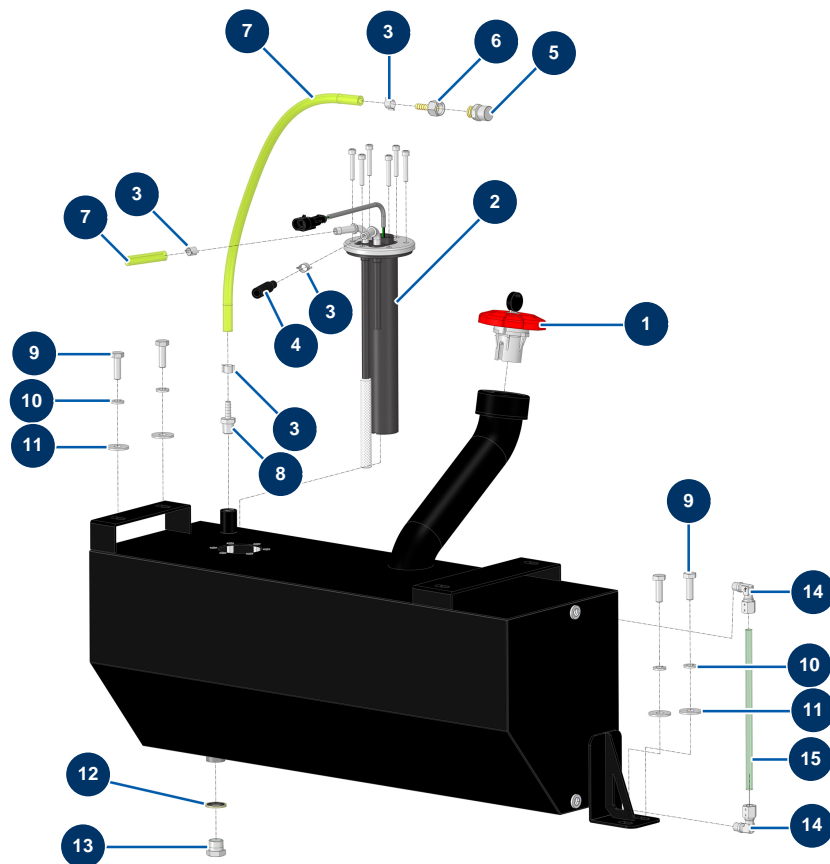

## Intonacatrice X-PRO D60 V2 - Serbatoio carburante

### Détails des pièces

Pos.	Référence	Désignation
1	13107	Tappo serbatoio gasolio rosso con chiave - C.P 60
2	12989	Manometro livello gasolio Lg 250 mm - C.P 60
3	60031	Fascetta due orecchie 11 x 13
4	12391	Tubazione flessibile alimentazione gasolio ø 7,5 mm (venduta a metro)
5	12504	
6	70064	Attacco girevole 1/4" scanalato ø 6
7	12390	Tubazione flessibile ritorno gasolio ø 6 mm (venduta a metro)
8	10217	8
9	11544	Vite THEF 8 x 25
10	80269	Rondella grower ø 8
11	30292	Rondella larga ø 8 acciaio inox
12	91031	Guarnizione a labbro in acciaio per vite cava 3/8
13	90238	Tappo bassa pressione 3/8" maschio

<b>Pos.</b>	<b>Référence</b>	<b>Désignation</b>
14	14708	Raccordo ad innesto rapido a vite a gomito M1/8 ø 8
15	15570	15