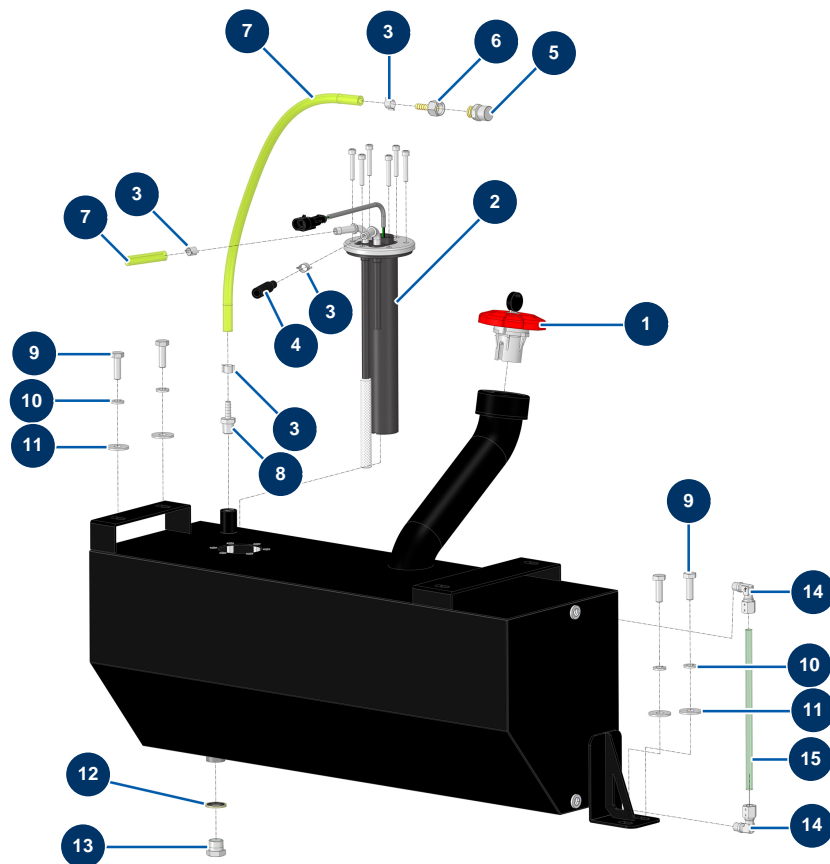

Intonacatrice X-PRO D60 V2 - Serbatoio carburante

Détails des pièces

Pos.	Référence	Désignation
1	13107	Tappo serbatoio gasolio rosso con chiave - C.P 60
2	12989	Manometro livello gasolio Lg 250 mm - C.P 60
3	60031	Fascetta due orecchie 11 x 13
4	12391	Tubazione flessibile alimentazione gasolio ø 7,5 mm (venduta a metro)
5	12504	
6	70064	Attacco girevole 1/4" scanalato ø 6
7	12390	Tubazione flessibile ritorno gasolio ø 6 mm (venduta a metro)
8	10217	8
9	11544	Vite THEF 8 x 25
10	80269	Rondella grower ø 8
11	30292	Rondella larga ø 8 acciaio inox
12	91031	Guarnizione a labbro in acciaio per vite cava 3/8
13	90238	Tappo bassa pressione 3/8" maschio

Pos.	Référence	Désignation
14	14708	Raccordo ad innesto rapido a vite a gomito M1/8 ø 8
15	15570	15