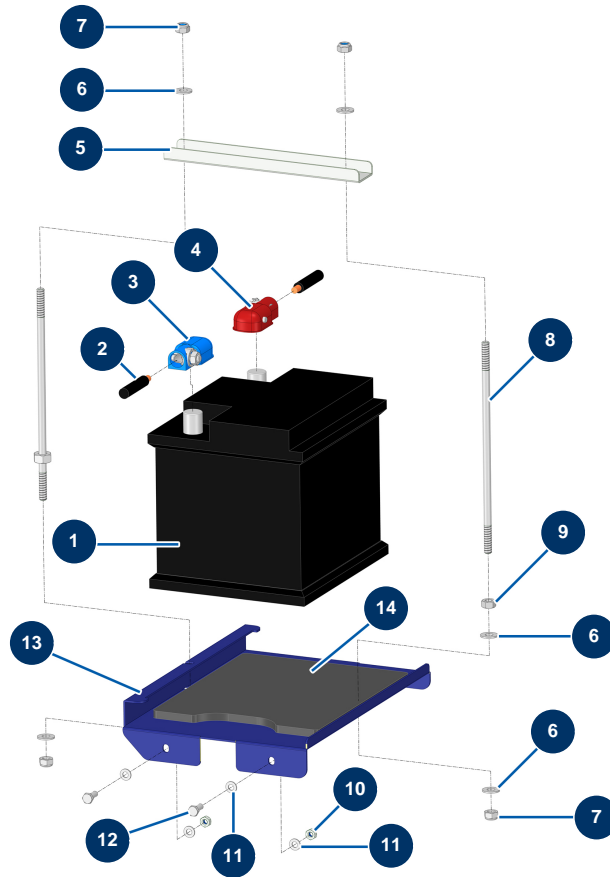

## Beschichtungsmaschine X-PRO D60 V2 - Batterie

### Détails des pièces

Pos.	Référence	Désignation
1	80188	Batterie CP 60
2	14900	Batteriekabel schwarz 16 mm <sup>2</sup> pro Meter
3	14573	Batteriekabelschuh automatischer Verschluss - blau
4	14572	Batteriekabelschuh automatischer Verschluss + rot
5	C23982CST	
6	80260	Mittlere Unterlegscheibe ø 8 Edelstahl
7	13980	Mutter M 8 Nylstop Inox
8	M10961ST	
9	90440	Mutter M 8 Verzinkt
10	20004	Mutter M 6 Nylstop
11	70087	Schmale Unterlegscheibe ø 6 Edelstahl
12	12069	THEF-Schraube 6 x 16
13	C23981CST	

Pos.	Référence	Désignation
14	14168	