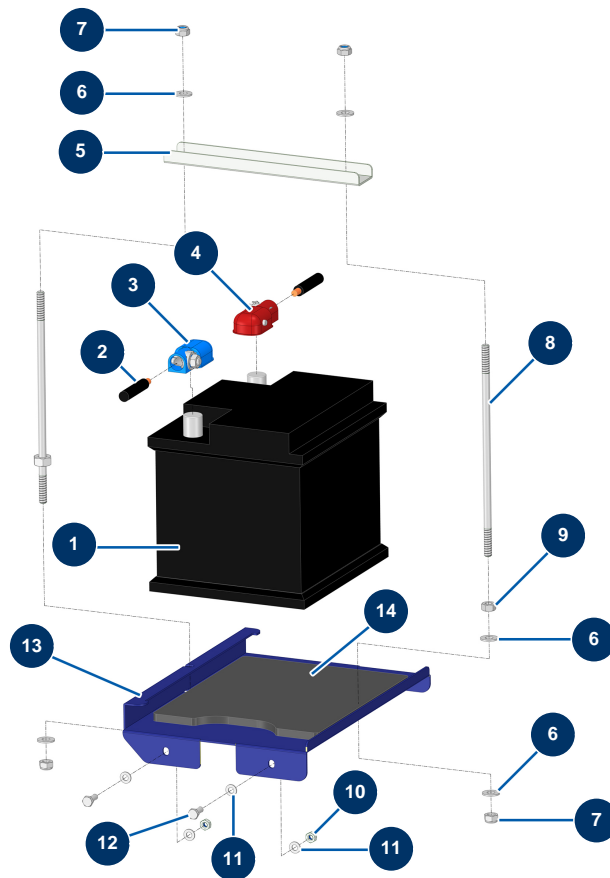

Beschichtungsmaschine X-PRO D60 V2 - Batterie

Détails des pièces

Pos.	Référence	Désignation
1	80188	Batterie CP 60
2	14900	Batteriekabel schwarz 16 mm ² pro Meter
3	14573	Batteriekabelschuh automatischer Verschluss - blau
4	14572	Batteriekabelschuh automatischer Verschluss + rot
5	C23982CST	
6	80260	Mittlere Unterlegscheibe ø 8 Edelstahl
7	13980	Mutter M 8 Nylstop Inox
8	M10961ST	
9	90440	Mutter M 8 Verzinkt
10	20004	Mutter M 6 Nylstop
11	70087	Schmale Unterlegscheibe ø 6 Edelstahl
12	12069	THEF-Schraube 6 x 16
13	C23981CST	

Pos.	Référence	Désignation
14	14168	