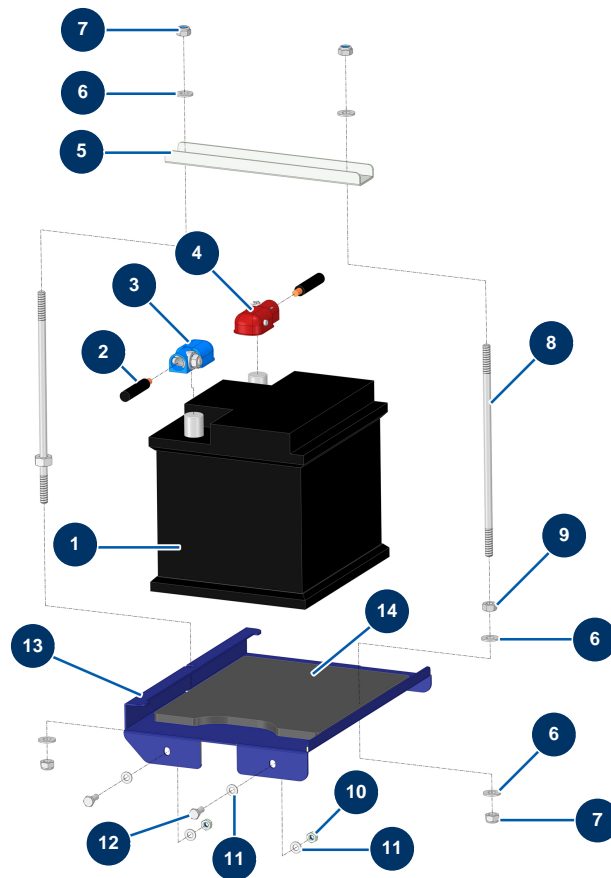

Beschichtungsmaschine X-PRO D60 V2 - Batterie

Détails des pièces

Pos.	Référence	Désignation
1	80188	Batterie CP 60
2	14900	Batteriekabel schwarz 16 mm ² pro Meter
3	14573	Batteriekabelschuh automatischer Verschluss - blau
4	14572	Batteriekabelschuh automatischer Verschluss + rot
5	C23982CST	
6	80260	Mittlere Unterlegscheibe ø 8 Edelstahl
7	13980	Mutter M 8 Nylstop Inox
8		8
9	90440	Mutter M 8 Verzinkt
10	20004	Mutter M 6 Nylstop
11	70087	Schmale Unterlegscheibe ø 6 Edelstahl
12	12069	THEF-Schraube 6 x 16
13	C23981	13

Pos.	Référence	Désignation
14	14168	