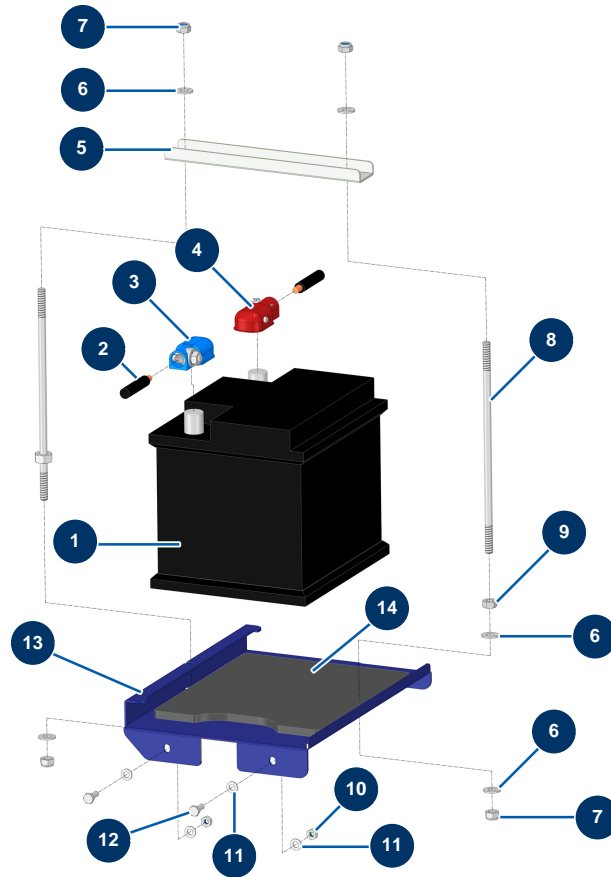

X-PRO D60 V2 spraying machine - Battery

Détails des pièces

Pos.	Référence	Désignation
1	80188	C.P 60 battery
2	14900	16 mm ² black battery cable by the metre
3	14573	Self-clamping battery terminal - blue
4	14572	Self-clamping battery terminal + red
5	C23982CST	
6	80260	ø 8 inox medium washer
7	13980	M 8 nylstop inox nut
8	M10961ST	
9	90440	M 8 zinc plated nut
10	20004	M 6 nylstop nut
11	70087	ø 6 inox narrow washer
12	12069	THEF 6 x 16 screw
13	C23981CST	

Pos.	Référence	Désignation
14	14168	