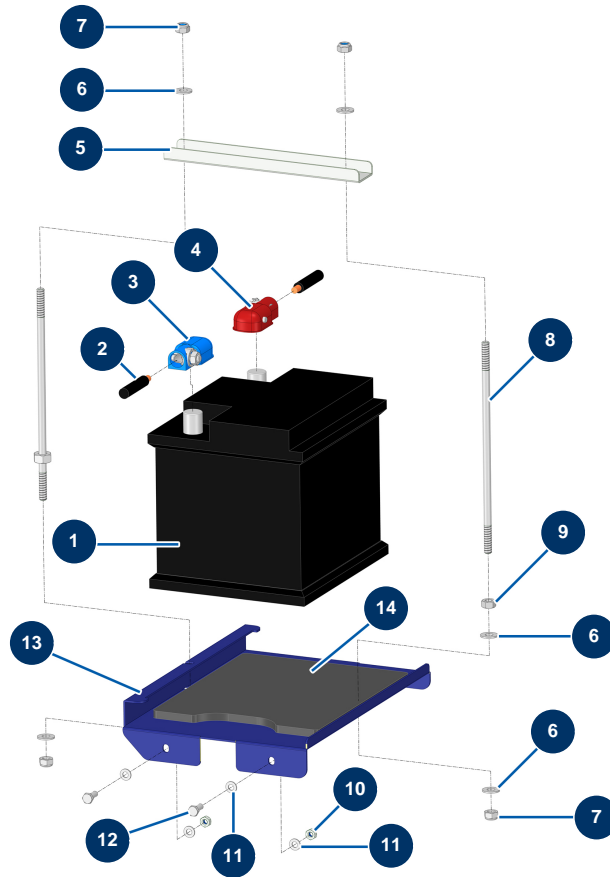

X-PRO D60 V2 spraying machine - Battery

Détails des pièces

Pos.	Référence	Désignation
1	80188	C.P 60 battery
2	14900	16 mm ² black battery cable by the metre
3	14573	Self-clamping battery terminal - blue
4	14572	Self-clamping battery terminal + red
5	C23982CST	
6	80260	ø 8 inox medium washer
7	13980	M 8 nylstop inox nut
8	M10961ST	
9	90440	M 8 zinc plated nut
10	20004	M 6 nylstop nut
11	70087	ø 6 inox narrow washer
12	12069	THEF 6 x 16 screw
13	C23981CST	

Pos.	Référence	Désignation
14	14168	