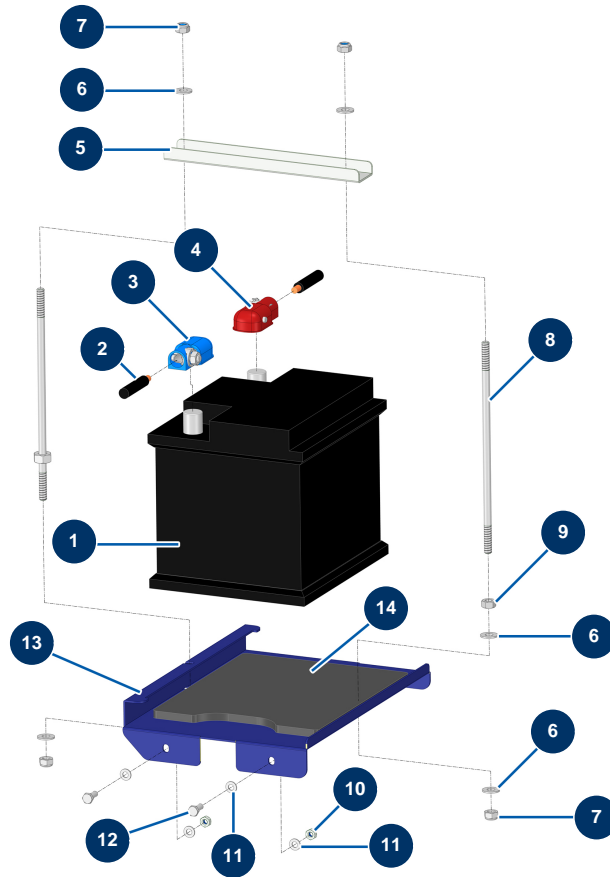

## Máquina de proyección X-PRO D60 V2 - Batería

### Détails des pièces

Pos.	Référence	Désignation
1	80188	Batería CP 60
2	14900	Cable de batería negro de 16 mm <sup>2</sup> por metro
3	14573	Terminal de batería autoapretado - azul
4	14572	Terminal de batería autoapretado + rojo
5	C23982CST	
6	80260	Arandela media ø 8 inox
7	13980	Tuerca M 8 nylstop inox
8	M10961ST	
9	90440	Tuerca M 8 zincada
10	20004	Tuerca M 6 nylstop
11	70087	Arandela estrecha ø 6 inox
12	12069	Tornillo THEF 6 x 16
13	C23981CST	

Pos.	Référence	Désignation
14	14168	