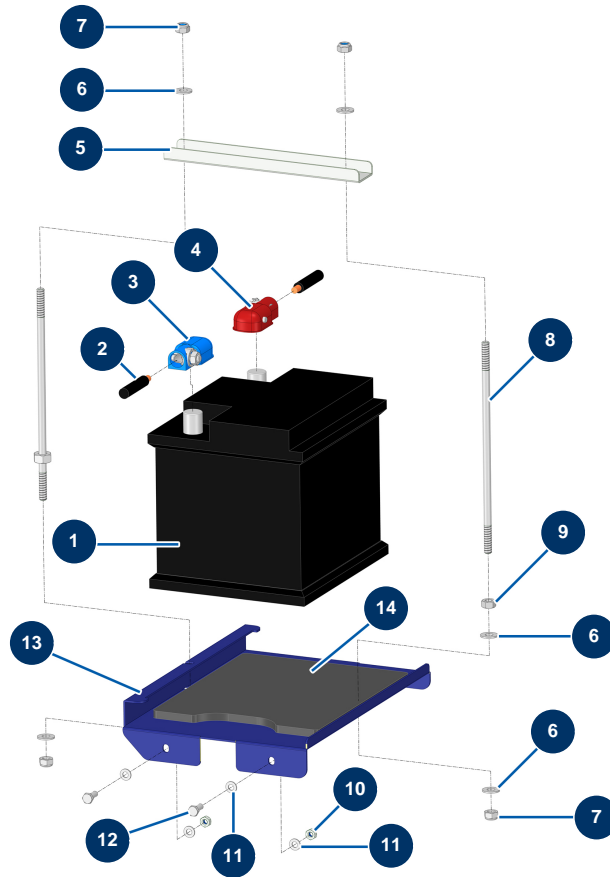

Máquina de proyección X-PRO D60 V2 - Batería

Détails des pièces

Pos.	Référence	Désignation
1	80188	Batería CP 60
2	14900	Cable de batería negro de 16 mm ² por metro
3	14573	Terminal de batería autoapretado - azul
4	14572	Terminal de batería autoapretado + rojo
5	C23982CST	
6	80260	Arandela media ø 8 inox
7	13980	Tuerca M 8 nylstop inox
8	M10961ST	
9	90440	Tuerca M 8 zincada
10	20004	Tuerca M 6 nylstop
11	70087	Arandela estrecha ø 6 inox
12	12069	Tornillo THEF 6 x 16
13	C23981CST	

Pos.	Référence	Désignation
14	14168	