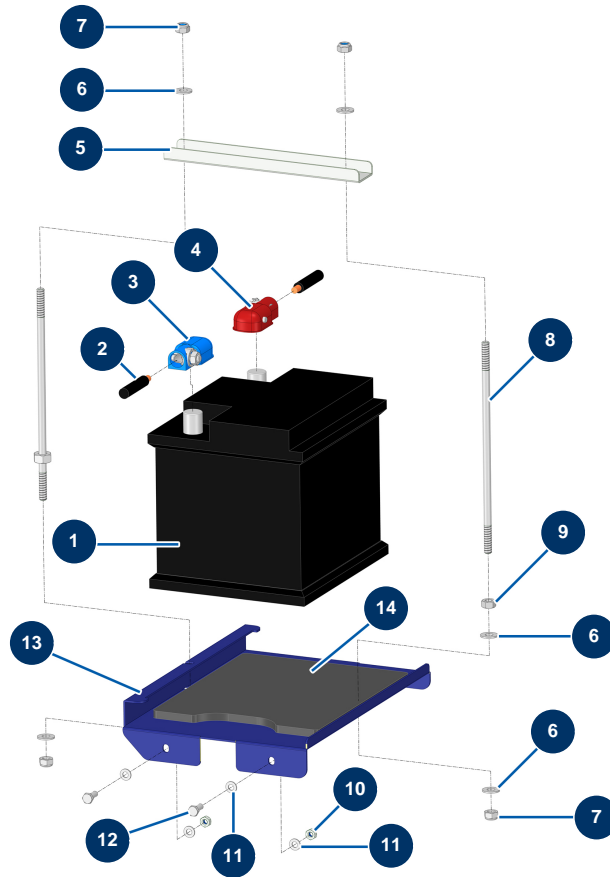

Intonacatrice X-PRO D60 V2 - Batteria

Détails des pièces

Pos.	Référence	Désignation
1	80188	Batteria C.P 60
2	14900	Cavo batteria nero 16 mm ² al metro
3	14573	Terminale batteria autoserrante - blu
4	14572	Terminale batteria autoserrante + rosso
5	C23982CST	
6	80260	Rondella media ø 8 inox
7	13980	Dado M 8 nylstop inox
8	M10961ST	
9	90440	Dado M 8 zincato
10	20004	Dado M 6 nylstop
11	70087	Rondella stretta ø 6 inox
12	12069	Vite THEF 6 x 16
13	C23981CST	

Pos.	Référence	Désignation
14	14168	