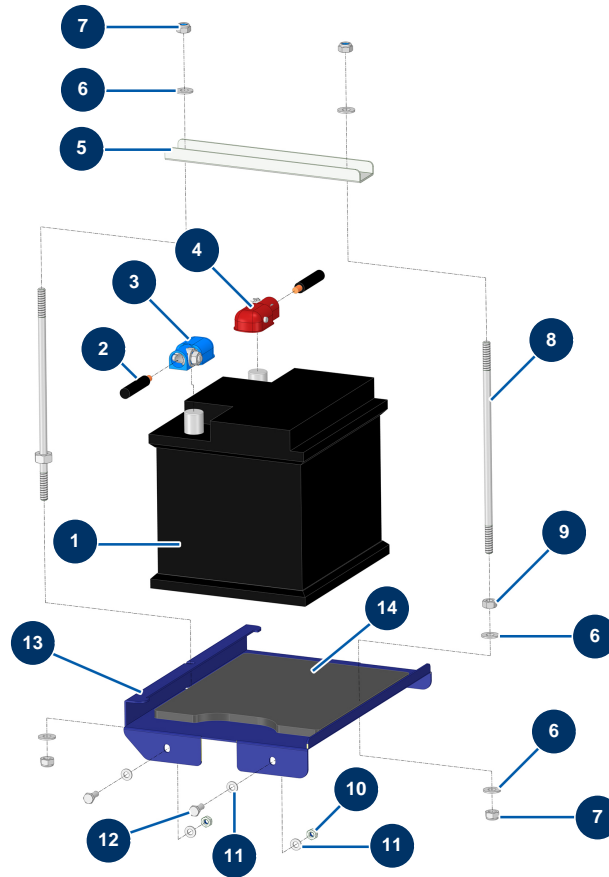

Intonacatrice X-PRO D60 V2 - Batteria

Détails des pièces

Pos.	Référence	Désignation
1	80188	Batteria C.P 60
2	14900	Cavo batteria nero 16 mm ² al metro
3	14573	Terminale batteria autoserrante - blu
4	14572	Terminale batteria autoserrante + rosso
5	C23982CST	
6	80260	Rondella media ø 8 inox
7	13980	Dado M 8 nylstop inox
8	M10961ST	
9	90440	Dado M 8 zincato
10	20004	Dado M 6 nylstop
11	70087	Rondella stretta ø 6 inox
12	12069	Vite THEF 6 x 16
13	C23981CST	

Pos.	Référence	Désignation
14	14168	