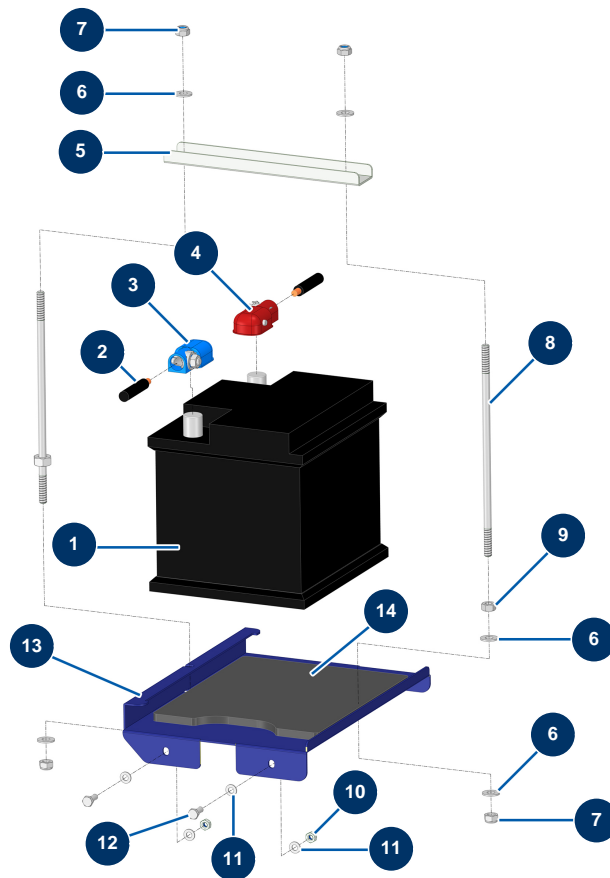

Intonacatrice X-PRO D60 V2 - Batteria

Détails des pièces

Pos.	Référence	Désignation
1	80188	Batteria C.P 60
2	14900	Cavo batteria nero 16 mm ² al metro
3	14573	Terminale batteria autoserrante - blu
4	14572	Terminale batteria autoserrante + rosso
5	C23982CST	
6	80260	Rondella media ø 8 inox
7	13980	Dado M 8 nylstop inox
8	M10961ST	
9	90440	Dado M 8 zincato
10	20004	Dado M 6 nylstop
11	70087	Rondella stretta ø 6 inox
12	12069	Vite THEF 6 x 16
13	C23981CST	

Pos.	Référence	Désignation
14	14168	