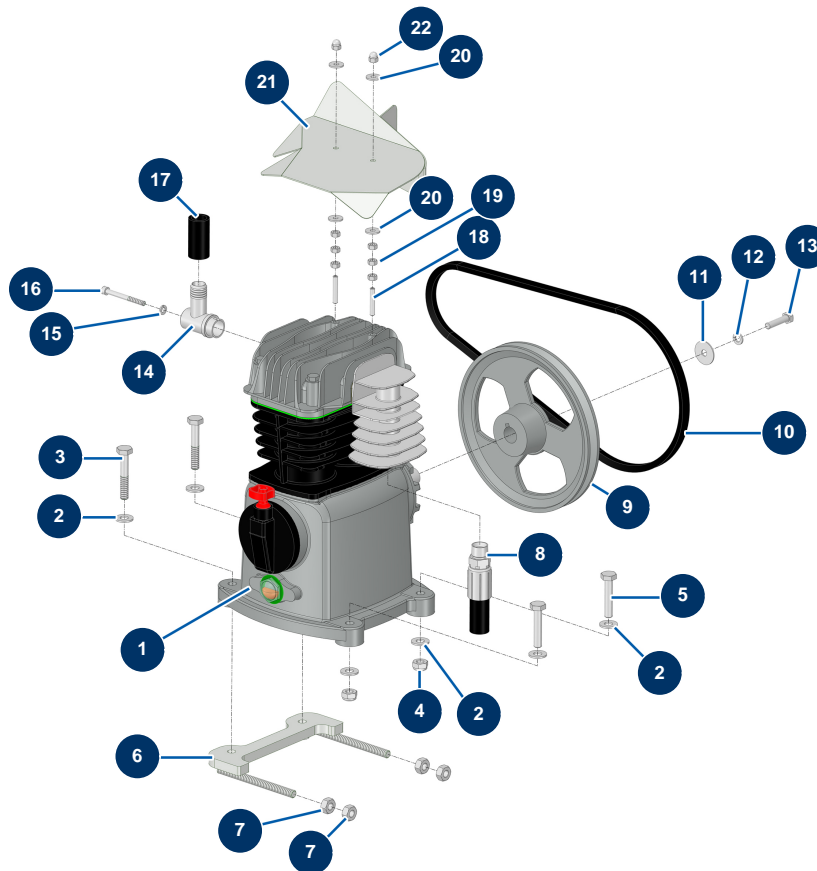

Intonacatrice X-PRO D60 V2 - Testa compressore

Détails des pièces

Pos.	Référence	Désignation
1	12653	Testa compressione KDT3.100/6-29MTKW5,5/6,6 IE2 BE
2	80261	Rondella media ø 10 inox
3	12770	Vite THPF 10 x 60
4	60013	Dado M 10 nylstop
5	30260	Vite THEF 10 x 50
6	C23772C	
7	90453	Dado M 10
8	15268	
9	21482	9
10	12478	Cinghia compressore - C.P 60
11	80263	Rondella larghissima ø 8 inox
12	80269	Rondella grower ø 8
13	11545	Vite THEF 8 x 35 inox

Pos.	Référence	Désignation
14	C20569	Gomito entrata aria compressore - C.P 60
15	80268	Rondella grower ø 6 - C.P 60
16	12764	Vite testa cilindrica 6 x 60
17	10727	
18	15228	Vite a testa cava con punta piatta 6 x 35
19	10038	Dado M 6
20	30291	Rondella larga ø 6
21	C20813	Deflettore aria compressore - C.P 60
22	30330	Dado a calotta M 6 Inox