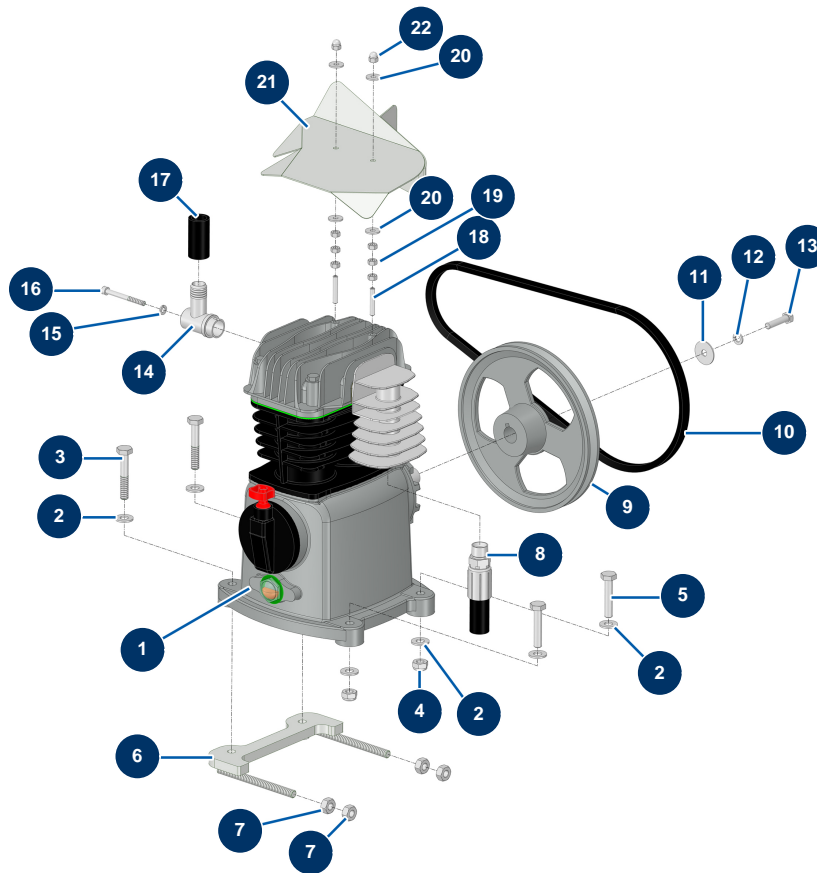

## Intonacatrice X-PRO D60 V2 - Testa compressore

### Détails des pièces

Pos.	Référence	Désignation
1	12653	Testa compressione KDT3.100/6-29MTKW5,5/6,6 IE2 BE
2	80261	Rondella media ø 10 inox
3	12770	Vite THPF 10 x 60
4	60013	Dado M 10 nylstop
5	30260	Vite THEF 10 x 50
6	C23772C	
7	90453	Dado M 10
8	15268	
9	21482	9
10	12478	Cinghia compressore - C.P 60
11	80263	Rondella larghissima ø 8 inox
12	80269	Rondella grower ø 8
13	11545	Vite THEF 8 x 35 inox

<b>Pos.</b>	<b>Référence</b>	<b>Désignation</b>
14	C20569	Gomito entrata aria compressore - C.P 60
15	80268	Rondella grower ø 6 - C.P 60
16	12764	Vite testa cilindrica 6 x 60
17	10727	
18	15228	Vite a testa cava con punta piatta 6 x 35
19	10038	Dado M 6
20	30291	Rondella larga ø 6
21	C20813	Deflettore aria compressore - C.P 60
22	30330	Dado a calotta M 6 Inox