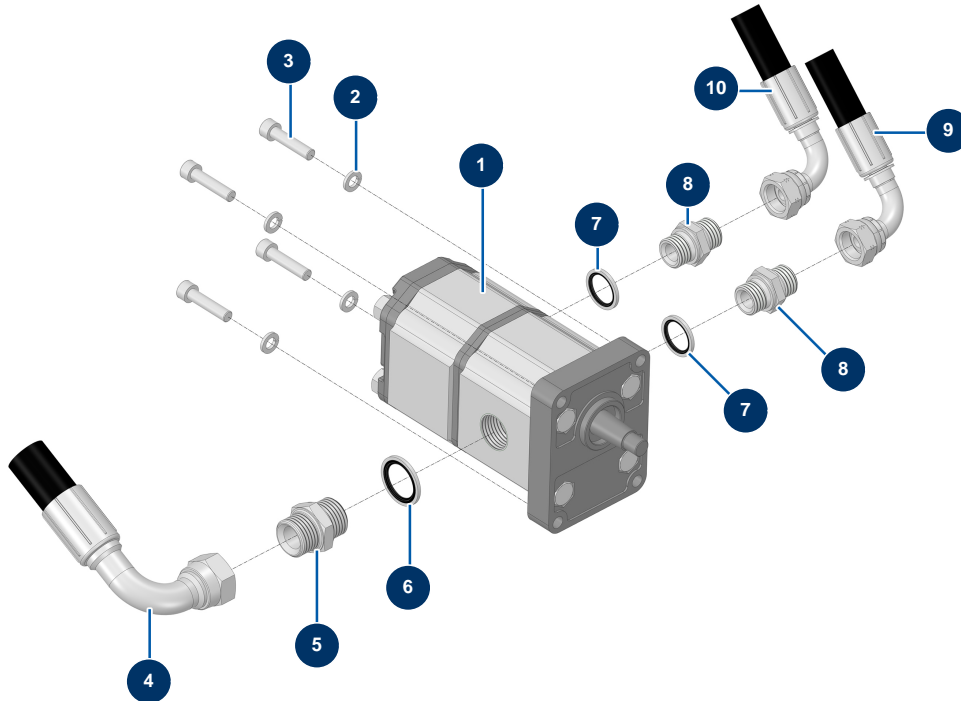

Intonacatrice X-PRO D60 V2 - Pompa idraulica

Détails des pièces

| Pos. | Référence | Désignation |
|------|-----------|---|
| 1 | 12405 | Pompa idraulica doppia 14 + 8 cc - C.P 60 |
| 2 | 80269 | Rondella grower ø 8 |
| 3 | 90150 | Vite testa cilindrica 8 x 35 |
| 4 | 15391 | |
| 5 | 90774 | Nipplo alta pressione 3/4" MaschioD x 3/4" MaschioD |
| 6 | 12573 | Guarnizione in acciaio per vite cava da 3/4" con labbro |
| 7 | 91032 | Guarnizione a labbro in acciaio per vite cava 1/2" |
| 8 | 90872 | Nipplo alta pressione 1/2" MaschioD x 3/8" MaschioD |
| 9 | 15263 | |
| 10 | 15394 | |