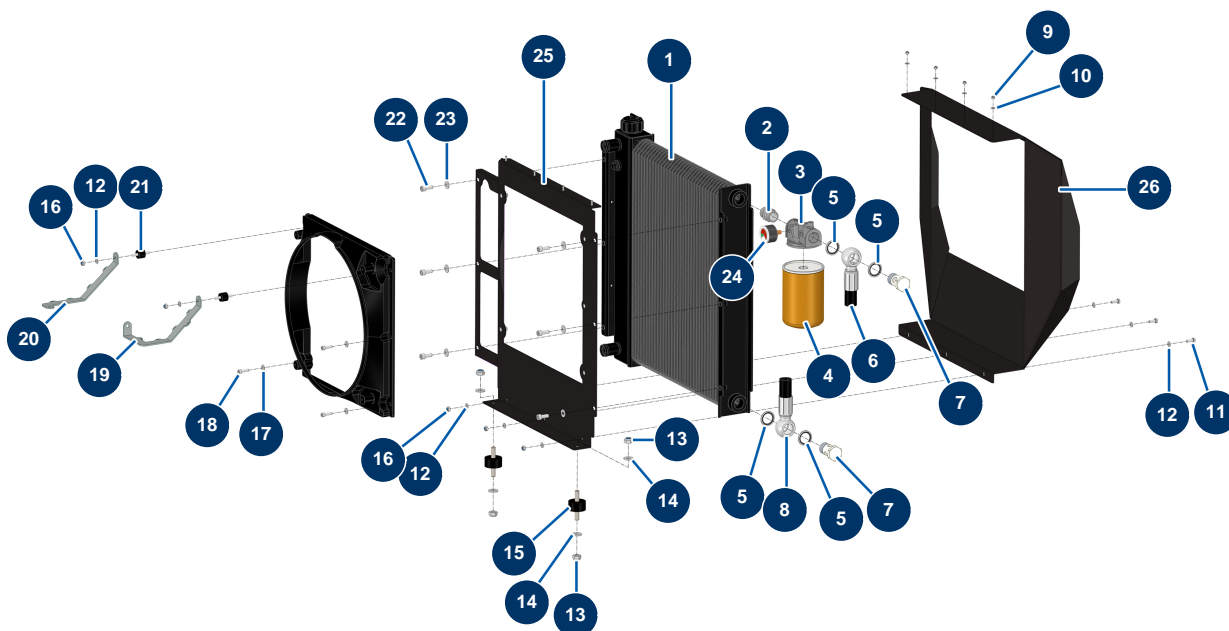

Intonacatrice X-PRO D60 V2 - Radiatore

Détails des pièces

Pos.	Référence	Désignation
1	14680	Radiatore motore/olio idraulico RL 2021 - CP 60
2	90234	Nipplo bassa pressione 3/4" MaschioC x 3/4" MaschioC
3	15305	
4	15307	
5	12573	Guarnizione in acciaio per vite cava da 3/4" con labbro
6	15269	
7	14733	Vite a testa forata da 3/4 BP
8	15264	
9	30266	Dado M 4 nylstop
10	11736	Rondella media ø 4 inox
11	12069	Vite THEF 6 x 16
12	70087	Rondella stretta ø 6 inox
13	60013	Dado M 10 nylstop

Pos.	Référence	Désignation
14	80261	Rondella media ø 10 inox
15	30150	Silentbloc ø 40 x 20 M10
16	14217	Dado M 6 nylstop inox
17	80259	Rondella media ø 6
18	90996	Vite testa cilindrica 6 x 20 inox
19	C23057	
20	C23059	
21	30147	Silentbloc ø 20 x 15 M6 per Compact-pro 30
22	80470	Vite testa cilindrica 8 x 20
23	80260	Rondella media ø 8 inox
24	15306	
25	C23846C	
26	C23837	