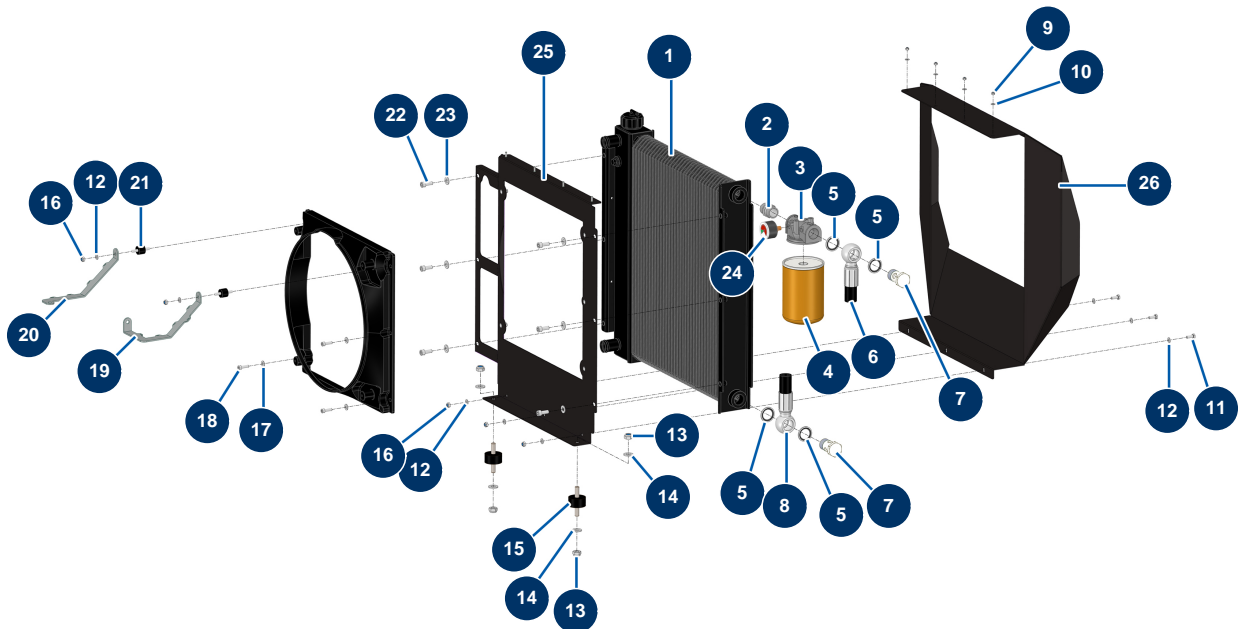

### Détails des pièces

Pos.	Référence	Désignation
1	14680	Radiatore motore/olio idraulico RL 2021 - CP 60
2	90234	Nipplo bassa pressione 3/4" MaschioC x 3/4" MaschioC
3	15305	
4	15307	
5	12573	Guarnizione in acciaio per vite cava da 3/4" con labbro
6	15269	
7	14733	Vite a testa forata da 3/4 BP
8	15264	
9	30266	Dado M 4 nylstop
10	11736	Rondella media ø 4 inox
11	12069	Vite THEF 6 x 16
12	70087	Rondella stretta ø 6 inox
13	60013	Dado M 10 nylstop

Pos.	Référence	Désignation
14	80261	Rondella media ø 10 inox
15	30150	Silentbloc ø 40 x 20 M10
16	14217	Dado M 6 nylstop inox
17	80259	Rondella media ø 6
18	90996	Vite testa cilindrica 6 x 20 inox
19	C23057	
20	C23059	
21	30147	Silentbloc ø 20 x 15 M6 per Compact-pro 30
22	80470	Vite testa cilindrica 8 x 20
23	80260	Rondella media ø 8 inox
24	15306	
25	C23846C	
26	C23837	