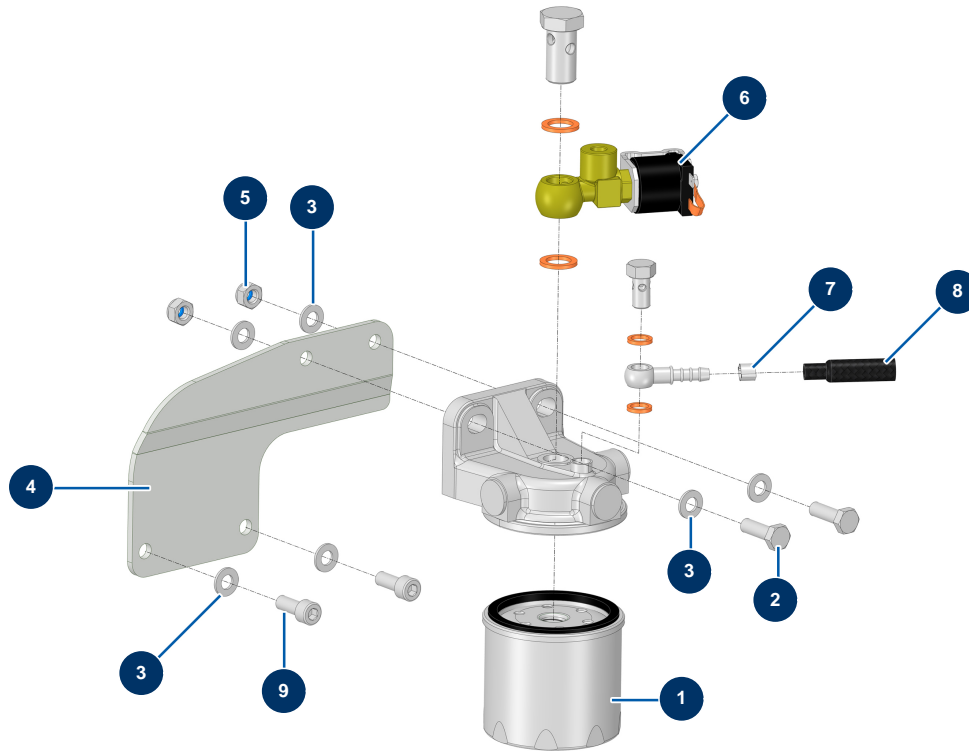

Máquina de proyección X-PRO D60 V2 - Soporte filtro de gasóleo

Détails des pièces

Pos.	Référence	Désignation
1	80333	Filtro diésel motor 27 cv LOMBARDINI
2	11544	Tornillo THEF 8 x 25
3	30256	Arandela estrecha ø 8 inox
4	C23980CST	
5	13980	Tuerca M 8 nylstop inox
6	30769	Electroválvula filtro diésel 27 cv LOMBARDINI - CP 60
7	60031	Abrazadera dos orejas 11 x 13
8	12391	Manguera alimentación diésel ø 7,5 mm (vendida al metro)
9	80470	Tornillo de cabeza cilíndrica 8 x 20