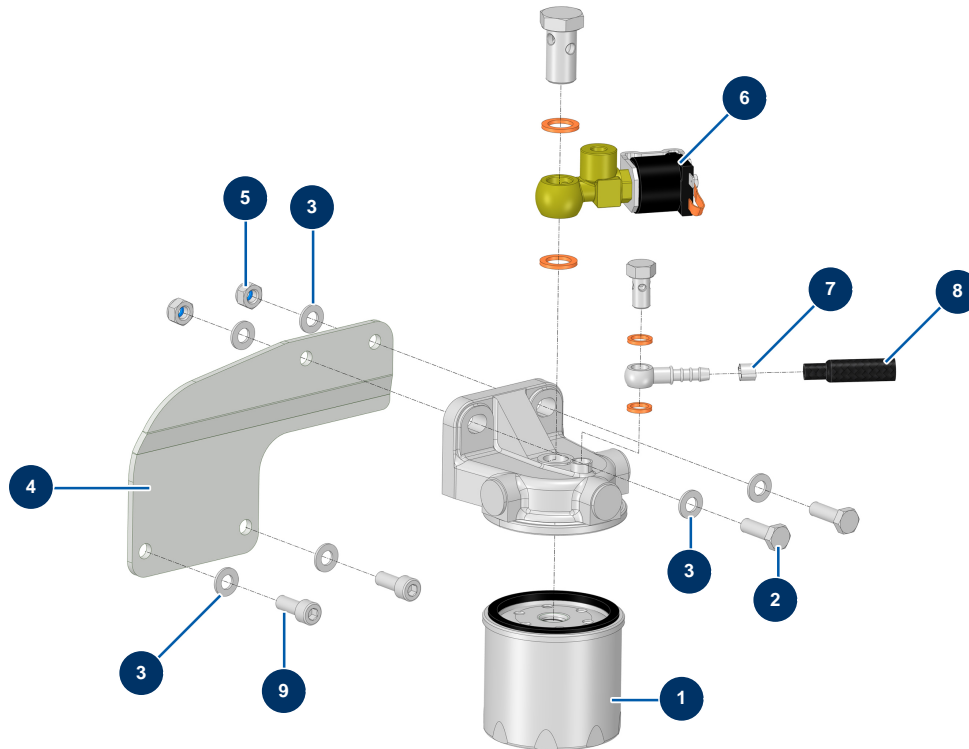

Máquina de proyección X-PRO D60 V2 - Soporte filtro de gasóleo

Détails des pièces

Pos.	Référence	Désignation
1	80333	Filtro diésel motor 27 cv LOMBARDINI
2	11544	Tornillo THEF 8 x 25
3	30256	Arandela estrecha ø 8 inox
4	C23980CST	
5	13980	Tuerca M 8 nylstop inox
6	30769	Electroválvula filtro diésel 27 cv LOMBARDINI - CP 60
7	60031	Abrazadera dos orejas 11 x 13
8	12391	Manguera alimentación diésel ø 7,5 mm (vendida al metro)
9	80470	Tornillo de cabeza cilíndrica 8 x 20