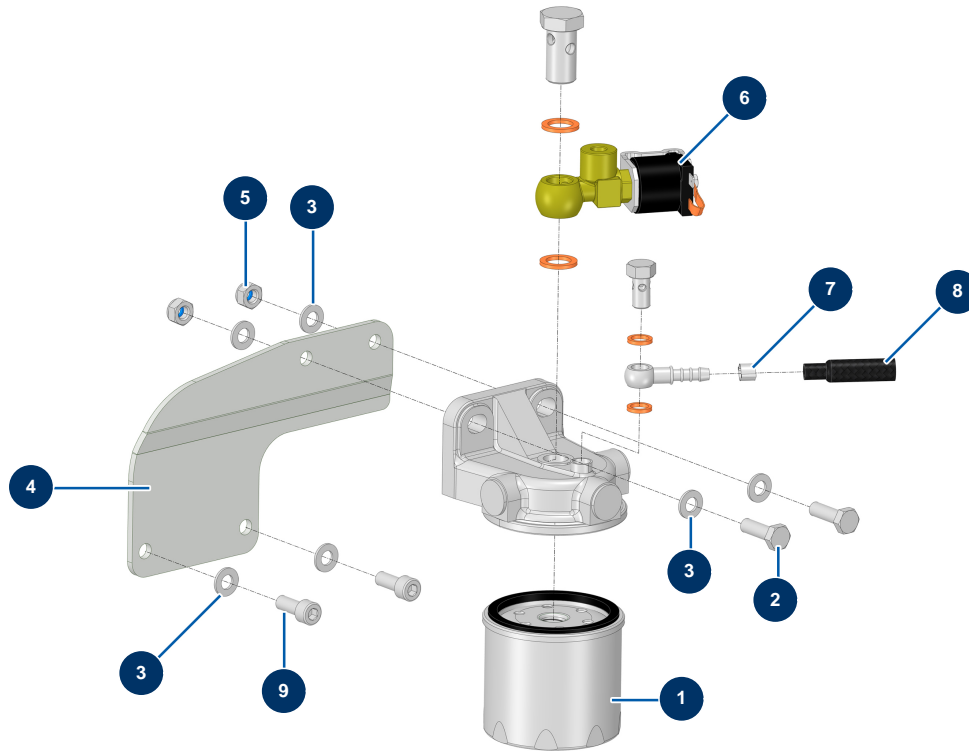

## Intonacatrice X-PRO D60 V2 - Supporto filtro gasolio

### Détails des pièces

Pos.	Référence	Désignation
1	80333	Filtro gasolio motore 27 cv LOMBARDINI
2	11544	Vite THEF 8 x 25
3	30256	Rondella stretta ø 8 inox
4	C23980CST	
5	13980	Dado M 8 nylstop inox
6	30769	Elettrovalvola filtro gasolio 27 cv LOMBARDINI - C.P 60
7	60031	Fascetta due orecchie 11 x 13
8	12391	Tubazione flessibile alimentazione gasolio ø 7,5 mm (venduta a metro)
9	80470	Vite testa cilindrica 8 x 20