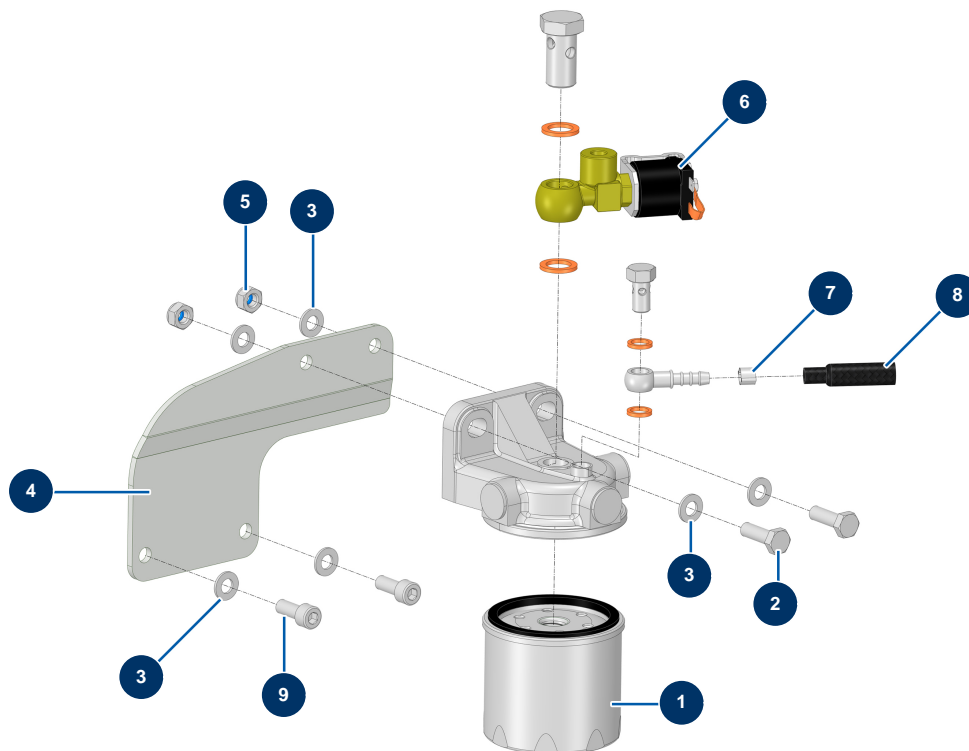

## Intonacatrice X-PRO D60 V2 - Supporto filtro gasolio

### Détails des pièces

Pos.	Référence	Désignation
1	80333	Filtro gasolio motore 27 cv LOMBARDINI
2	11544	Vite THEF 8 x 25
3	30256	Rondella stretta ø 8 inox
4	C23980CST	
5	13980	Dado M 8 nylstop inox
6	30769	Elettrovalvola filtro gasolio 27 cv LOMBARDINI - C.P 60
7	60031	Fascetta due orecchie 11 x 13
8	12391	Tubazione flessibile alimentazione gasolio ø 7,5 mm (venduta a metro)
9	80470	Vite testa cilindrica 8 x 20