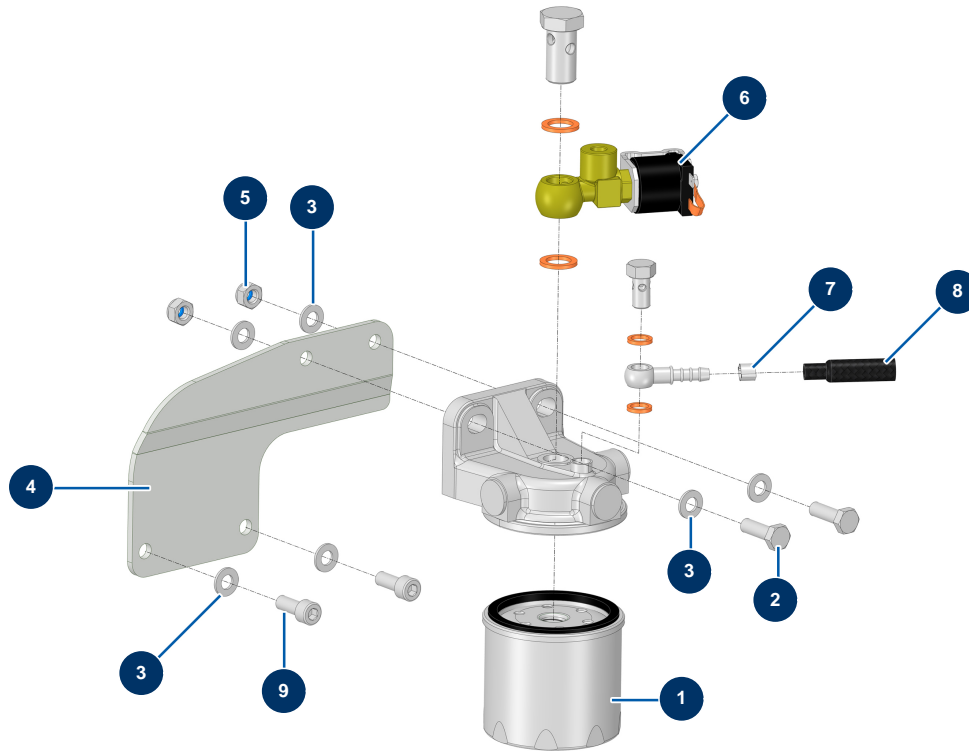

Intonacatrice X-PRO D60 V2 - Supporto filtro gasolio

Détails des pièces

Pos.	Référence	Désignation
1	80333	Filtro gasolio motore 27 cv LOMBARDINI
2	11544	Vite THEF 8 x 25
3	30256	Rondella stretta ø 8 inox
4	C23980CST	
5	13980	Dado M 8 nylstop inox
6	30769	Elettrovalvola filtro gasolio 27 cv LOMBARDINI - C.P 60
7	60031	Fascetta due orecchie 11 x 13
8	12391	Tubazione flessibile alimentazione gasolio ø 7,5 mm (venduta a metro)
9	80470	Vite testa cilindrica 8 x 20