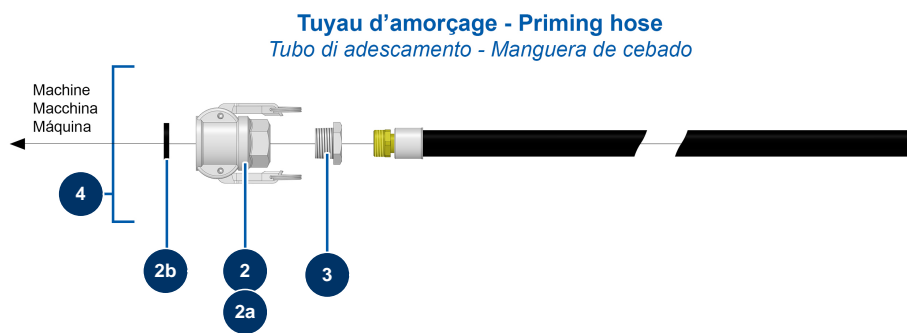

## Kontinuierliche Mischmaschine MIXPRO 14 Estrich komplett - Schläuche

### Détails des pièces

Pos.	Référence	Désignation
1	12025	Schüttgutschlauch ø 19 x 10 m mit 2 x F-Kupplungen. 1"
2	70007	Nockenkupplung Alu 1" Innengewinde 1" für 6, 8, 14 & 24P
2a	90689	Nockenkupplung 1"
2b	70014	Nockenkupplungdichtung 1"
3	90789	Niederdruckreduktion 1" MännlichC x 3/4 WeiblichD
4	12029	Schlauch für Gießprodukte ø 19 x 2 m mit 1Alukoppler MIXPRO 14