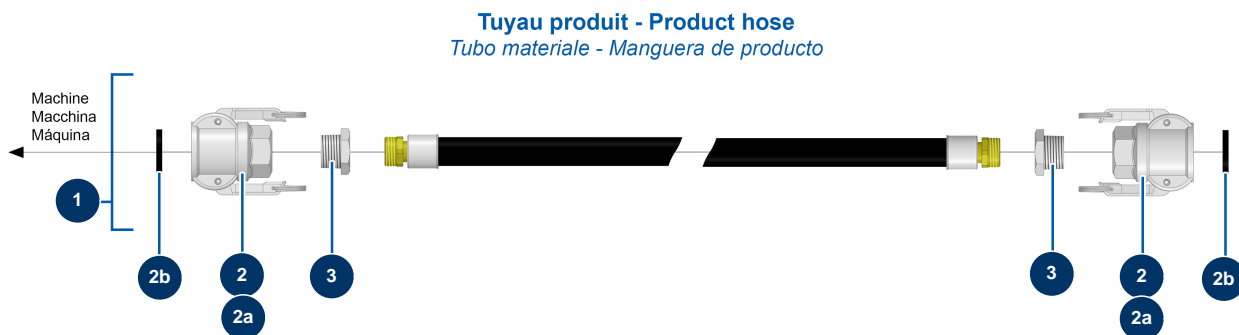

## Kontinuierliche Mischmaschine MIXPRO 14 Estrich komplett - Schläuche

### Détails des pièces

Pos.	Référence	Désignation
1	12025	Schüttgutschlauch ø 19 x 10 m mit 2 x F-Kupplungen. 1"
2	70007	Nockenkupplung Alu 1" Innengewinde 1" für 6, 8, 14 & 24P
2a	90689	Nockenkupplung 1"
2b	70014	Nockenkupplungdichtung 1"
3	90789	Niederdruckreduktion 1" MännlichC x 3/4 WeiblichD
4	12029	Schlauch für Gießprodukte ø 19 x 2 m mit 1Alukoppler MIXPRO 14