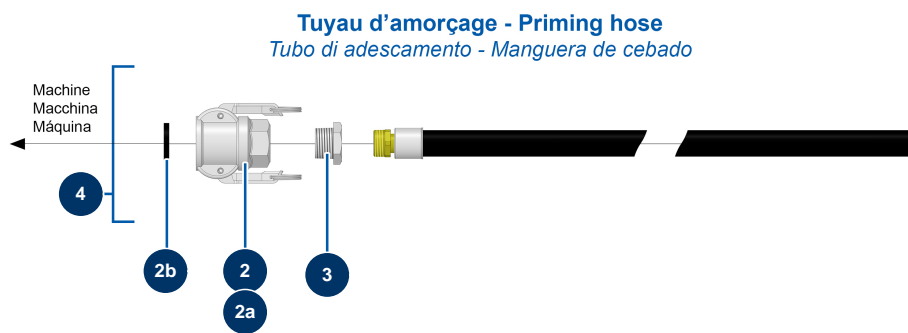

Intonacatrice continua MIXPRO 14 lisciatura completa - Tubi

Détails des pièces

Pos.	Référence	Désignation
1	12025	Tubo betoncino \varnothing 19 x 10 m con attacchi 2 x F. 1"
2	70007	Attacco a leva alluminio 1" filetto interno 1" per 6, 8, 14 & 24P
2a	90689	Camma attacco 1"
2b	70014	Guarnizione per attacco a leva 1"
3	90789	Reducción bassa pressione 1" MaschioC x 3/4 FemminaD
4	12029	Tubo betoncino \varnothing 19 x 2 m con 1 attacco 1" MIXPRO 14