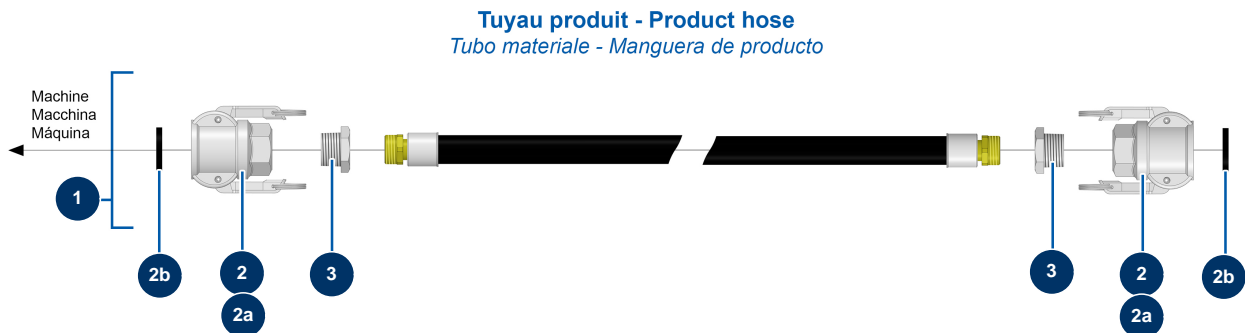

Intonacatrice continua MIXPRO 14 lisciatura completa - Tubi

Détails des pièces

Pos.	Référence	Désignation
1	12025	Tubo betoncino \varnothing 19 x 10 m con attacchi 2 x F. 1"
2	70007	Attacco a leva alluminio 1" filetto interno 1" per 6, 8, 14 & 24P
2a	90689	Camma attacco 1"
2b	70014	Guarnizione per attacco a leva 1"
3	90789	Reducción bassa pressione 1" MaschioC x 3/4 FemminaD
4	12029	Tubo betoncino \varnothing 19 x 2 m con 1 attacco 1" MIXPRO 14